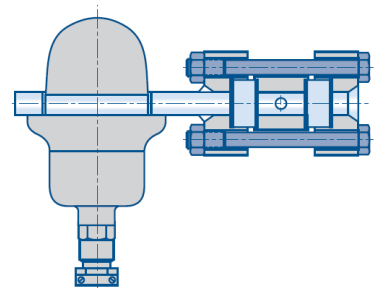

**Alimentazioni:
Voltage:
da 12V a 440V AC
da 12V a 125V DC**

EVA50SS EVC50SS

Stainless steel 316

EVA50SS

EVC50SS

EVA...

SERIE SERIES	DIMENSIONI mm DIMENSIONS mm	
	A	B
EVA100	325	170
EVA200	357	200
EVA300	433	220

EVC...

SERIE SERIES	DIMENSIONI mm DIMENSIONS mm	
	A	B
EVC100	325	170
EVC200	357	200
EVC300	433	220

EVA50

SERIE SERIES	DIMENSIONI mm DIMENSIONS mm	
EVA50	200	135

SERIE SERIES	DIMENSIONI mm DIMENSIONS mm	
EVC50	215	135