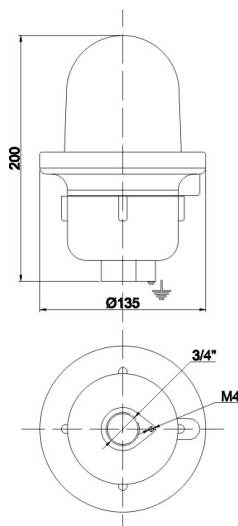

**Alimentazioni:
Voltage:
da 12V a 440V AC
da 12V a 125V DC**

EVA50SS EVC50SS

Stainless steel 316

EVA50SS

EVC50SS

EVA...

SERIE SERIES	DIMENSIONI mm DIMENSIONS mm	
	A	B
EVA100	325	170
EVA200	357	200
EVA300	433	220

EVC...

SERIE SERIES	DIMENSIONI mm DIMENSIONS mm	
	A	B
EVC100	325	170
EVC200	357	200
EVC300	433	220

EVA50

SERIE SERIES	DIMENSIONI mm DIMENSIONS mm	
EVA50	200	135

SERIE SERIES	DIMENSIONI mm DIMENSIONS mm	
EVC50	215	135