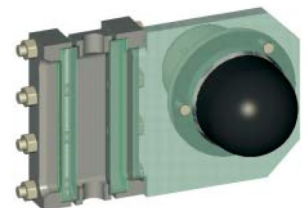

**Alimentazioni:
Voltage:
da 12V a 440V AC
da 12V a 125V DC**

EVA50SS EVC50SS

Stainless steel 316

EVA50SS

EVC50SS

EVA...

SERIE SERIES	DIMENSIONI mm DIMENSIONS mm	
	A	B
EVA100	325	170
EVA200	357	200
EVA300	433	220

EVC...

SERIE SERIES	DIMENSIONI mm DIMENSIONS mm	
	A	B
EVC100	325	170
EVC200	357	200
EVC300	433	220

EVA50

SERIE SERIES	DIMENSIONI mm DIMENSIONS mm	
EVA50	200	135

SERIE SERIES	DIMENSIONI mm DIMENSIONS mm	
EVC50	215	135