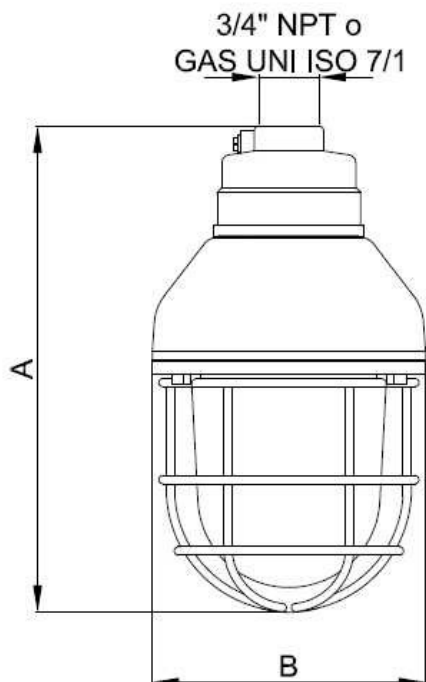

**Alimentazioni:
Voltage:
da 12V a 440V AC
da 12V a 125V DC**

EVA50SS EVC50SS

Stainless steel 316

EVA50SS

EVC50SS

EVA...

SERIE SERIES	DIMENSIONI mm DIMENSIONS mm	
	A	B
EVA100	325	170
EVA200	357	200
EVA300	433	220

EVC...

SERIE SERIES	DIMENSIONI mm DIMENSIONS mm	
	A	B
EVC100	325	170
EVC200	357	200
EVC300	433	220

EVA50

SERIE SERIES	DIMENSIONI mm DIMENSIONS mm	
EVA50	200	135

SERIE SERIES	DIMENSIONI mm DIMENSIONS mm	
EVC50	215	135