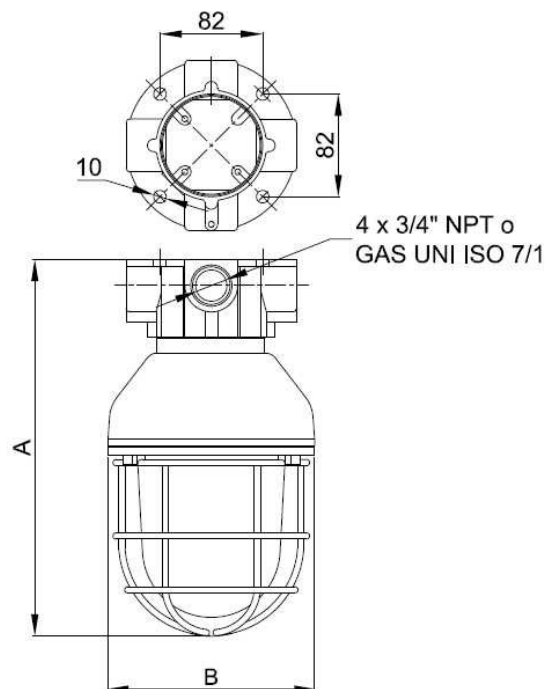

**Alimentazioni:
Voltage:
da 12V a 440V AC
da 12V a 125V DC**

EVA50SS EVC50SS

Stainless steel 316

EVA50SS

EVC50SS

EVA...

SERIE SERIES	DIMENSIONI mm DIMENSIONS mm	
	A	B
EVA100	325	170
EVA200	357	200
EVA300	433	220

EVC...

SERIE SERIES	DIMENSIONI mm DIMENSIONS mm	
	A	B
EVC100	325	170
EVC200	357	200
EVC300	433	220

EVA50

SERIE SERIES	DIMENSIONI mm DIMENSIONS mm	
EVA50	200	135

SERIE SERIES	DIMENSIONI mm DIMENSIONS mm	
EVC50	215	135