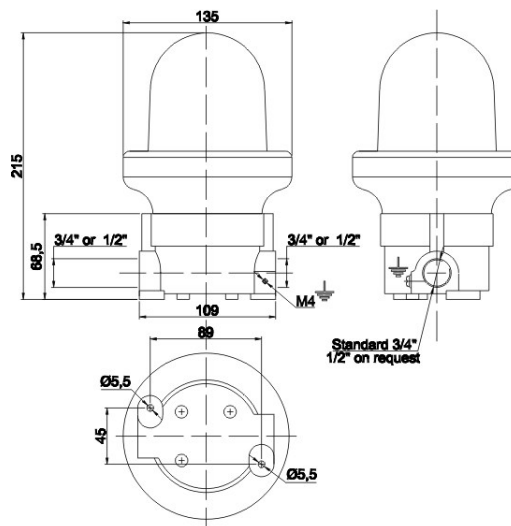

SERIE SERIES	DIMENSIONI mm DIMENSIONS mm	
EVA50	200	135

SERIE SERIES	DIMENSIONI mm DIMENSIONS mm	
EVC50	215	135

EVC50