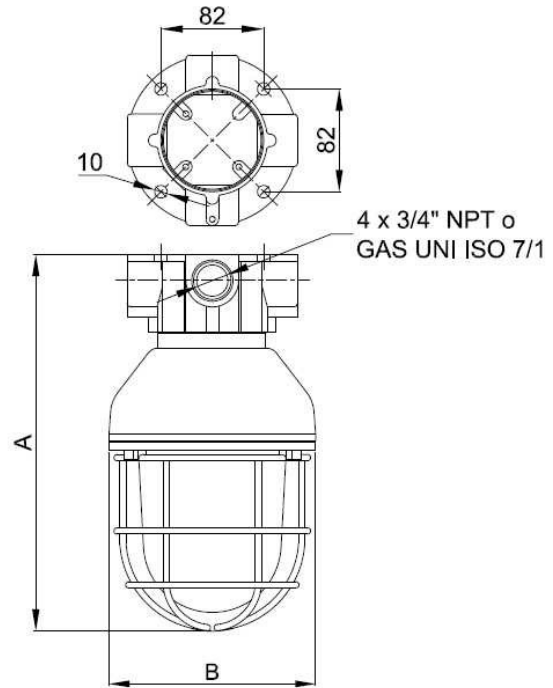

Alimentazioni:
Voltage:
da 12V a 440V AC
da 12V a 125V DC

EVA50

EVC50

EVA...

SERIE SERIES	DIMENSIONI mm DIMENSIONS mm	
	A	B
EVA100	325	170
EVA200	357	200
EVA300	433	220

EVC...

SERIE SERIES	DIMENSIONI mm DIMENSIONS mm	
	A	B
EVC100	325	170
EVC200	357	200
EVC300	433	220

EVA50

SERIE SERIES	DIMENSIONI mm DIMENSIONS mm	
EVA50	200	135

SERIE SERIES	DIMENSIONI mm DIMENSIONS mm	
EVC50	215	135

EVC50

**ESEMPIO ORDINE
EXAMPLE ORDER**

CODICE CODE	LAMPADE FORNITA LAMP PROVIDED
EVA50-FLU-18 EVA50-FLU-18	EVA50 FLUORESCENTE 18W EVA50 FLUORESCENT 18W
EVC200-INC-200 EVC200-INC-200	EVC200 INCANDESCENZA 200W EVC200 INCANDESCENT 200W