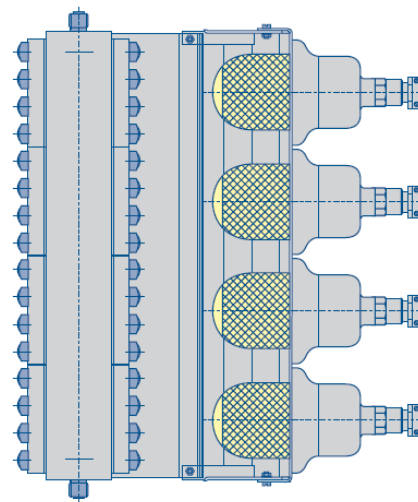

Materiali: Corpo e coperchio in lega leggera di alluminio LM6, viteria in acciaio inox, globo trasparente in vetro termoresistente e resistente agli urti, gabbia in acciaio inox (se richiesta), riflettore (se richiesto).

Materials: Aluminium body and cover, stainless steel hardware, transparent globe resistant and impact resistant glass, stainless steel guard (on request), reflector (on request).

SERIE SERIES CODICE ORDINE CODE ORDER	INCANDESCENZA INCANDESCENT INC..	FLUORESCENTI FLUORESCENT FLU..	ALOGENE HALOGEN AL..	LED LED..
EVA50 EVC50	40 to 150W	5 to 18W	18 to 105W	5 to 29W

Alimentazioni:
Voltage:
da 12V a 440V AC
da 12V a 125V DC

EVA50

EVC50

EVA...

SERIE SERIES	DIMENSIONI mm DIMENSIONS mm	
	A	B
EVA100	325	170
EVA200	357	200
EVA300	433	220

EVC...

SERIE SERIES	DIMENSIONI mm DIMENSIONS mm	
	A	B
EVC100	325	170
EVC200	357	200
EVC300	433	220

EVA50

SERIE SERIES	DIMENSIONI mm DIMENSIONS mm	
EVA50	200	135

SERIE SERIES	DIMENSIONI mm DIMENSIONS mm	
EVC50	215	135

EVC50

**ESEMPIO ORDINE
EXAMPLE ORDER**

CODICE CODE	LAMPADE FORNITA LAMP PROVIDED
EVA50-FLU-18 EVA50-FLU-18	EVA50 FLUORESCENTE 18W EVA50 FLUORESCENT 18W
EVC200-INC-200 EVC200-INC-200	EVC200 INCANDESCENZA 200W EVC200 INCANDESCENT 200W