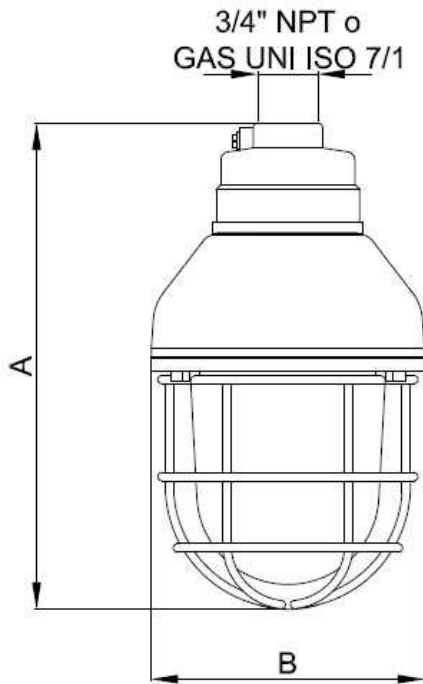

Alimentazioni:
Voltage:
da 12V a 440V AC
da 12V a 125V DC

EVA50

EVC50

EVA...

SERIE SERIES	DIMENSIONI mm DIMENSIONS mm	
	A	B
EVA100	325	170
EVA200	357	200
EVA300	433	220

EVC...

SERIE SERIES	DIMENSIONI mm DIMENSIONS mm	
	A	B
EVC100	325	170
EVC200	357	200
EVC300	433	220

EVA50

SERIE SERIES	DIMENSIONI mm DIMENSIONS mm	
EVA50	200	135

SERIE SERIES	DIMENSIONI mm DIMENSIONS mm	
EVC50	215	135

EVC50

**ESEMPIO ORDINE
EXAMPLE ORDER**

CODICE CODE	LAMPADE FORNITA LAMP PROVIDED
EVA50-FLU-18 EVA50-FLU-18	EVA50 FLUORESCENTE 18W EVA50 FLUORESCENT 18W
EVC200-INC-200 EVC200-INC-200	EVC200 INCANDESCENZA 200W EVC200 INCANDESCENT 200W