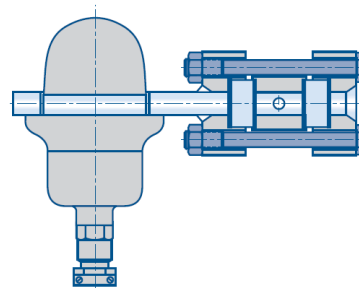

Features: **LEVEL GAUGE** type EVA50/EVC50 suitable for incandescent lamp, fluorescent lamp, halogen lamp and led lamp, INERIS certificate, low consumption and high performance. Neoprene O-RING gasket for waterproof protection IP66.

Materiali: Corpo e coperchio in lega leggera di alluminio LM6, viteria in acciaio inox, globo trasparente in vetro termoresistente e resistente agli urti, gabbia in acciaio inox (se richiesta), riflettore (se richiesto).

Alimentazioni:
Voltage:
da 12V a 440V AC
da 12V a 125V DC

EVA50

EVC50

EVA...

SERIE SERIES	DIMENSIONI mm DIMENSIONS mm	
	A	B
EVA100	325	170
EVA200	357	200
EVA300	433	220

EVC...

SERIE SERIES	DIMENSIONI mm DIMENSIONS mm	
	A	B
EVC100	325	170
EVC200	357	200
EVC300	433	220

EVA50

SERIE SERIES	DIMENSIONI mm DIMENSIONS mm	
EVA50	200	135

SERIE SERIES	DIMENSIONI mm DIMENSIONS mm	
EVC50	215	135

EVC50

**ESEMPIO ORDINE
EXAMPLE ORDER**

CODICE CODE	LAMPADE FORNITA LAMP PROVIDED
EVA50-FLU-18 EVA50-FLU-18	EVA50 FLUORESCENTE 18W EVA50 FLUORESCENT 18W
EVC200-INC-200 EVC200-INC-200	EVC200 INCANDESCENZA 200W EVC200 INCANDESCENT 200W