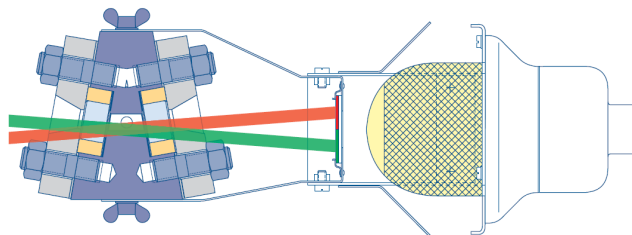

Materiali: Corpo e coperchio in lega leggera di alluminio LM6, viteria in acciaio inox, globo trasparente in vetro termoresistente e resistente agli urti, gabbia in acciaio inox (se richiesta), riflettore (se richiesto).

Materials: Aluminium body and cover, stainless steel hardware, transparent globe resistant and impact resistant glass, stainless steel guard (on request), reflector (on request).

SERIE SERIES CODICE ORDINE CODE ORDER	INCANDESCENZA INCANDESCENT INC..	FLUORESCENTI FLUORESCENT FLU..	ALOGENE HALOGEN AL..	LED LED..
EVA50 EVC50	40 to 150W	5 to 18W	18 to 105W	5 to 29W

Alimentazioni:
Voltage:
da 12V a 440V AC
da 12V a 125V DC

EVA50

EVC50

EVA...

SERIE SERIES	DIMENSIONI mm DIMENSIONS mm	
	A	B
EVA100	325	170
EVA200	357	200
EVA300	433	220

EVC...

SERIE SERIES	DIMENSIONI mm DIMENSIONS mm	
	A	B
EVC100	325	170
EVC200	357	200
EVC300	433	220

EVA50

SERIE SERIES	DIMENSIONI mm DIMENSIONS mm	
EVA50	200	135

SERIE SERIES	DIMENSIONI mm DIMENSIONS mm	
EVC50	215	135

EVC50

**ESEMPIO ORDINE
EXAMPLE ORDER**

CODICE CODE	LAMPADE FORNITA LAMP PROVIDED
EVA50-FLU-18 EVA50-FLU-18	EVA50 FLUORESCENTE 18W EVA50 FLUORESCENT 18W
EVC200-INC-200 EVC200-INC-200	EVC200 INCANDESCENZA 200W EVC200 INCANDESCENT 200W