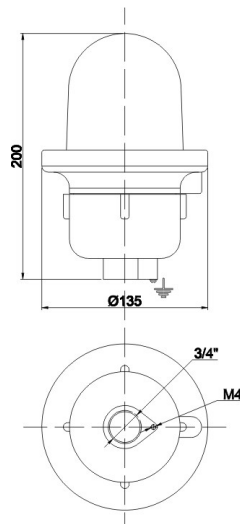

Alimentazioni:
Voltage:
da 12V a 440V AC
da 12V a 125V DC

EVA50

EVC50

EVA...

SERIE SERIES	DIMENSIONI mm DIMENSIONS mm	
	A	B
EVA100	325	170
EVA200	357	200
EVA300	433	220

EVC...

SERIE SERIES	DIMENSIONI mm DIMENSIONS mm	
	A	B
EVC100	325	170
EVC200	357	200
EVC300	433	220

EVA50

SERIE SERIES	DIMENSIONI mm DIMENSIONS mm	
EVA50	200	135

SERIE SERIES	DIMENSIONI mm DIMENSIONS mm	
EVC50	215	135

EVC50

**ESEMPIO ORDINE
EXAMPLE ORDER**

CODICE CODE	LAMPADE FORNITA LAMP PROVIDED
EVA50-FLU-18 EVA50-FLU-18	EVA50 FLUORESCENTE 18W EVA50 FLUORESCENT 18W
EVC200-INC-200 EVC200-INC-200	EVC200 INCANDESCENZA 200W EVC200 INCANDESCENT 200W