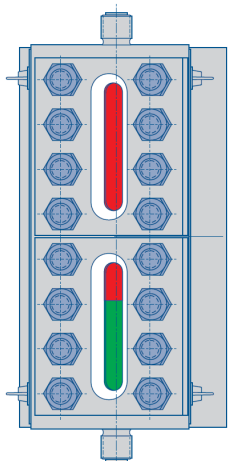

Materiali: Corpo e coperchio in lega leggera di alluminio LM6, viteria in acciaio inox, globo trasparente in vetro termoresistente e resistente agli urti, gabbia in acciaio inox (se richiesta), riflettore (se richiesto).

Materials: Aluminium body and cover, stainless steel hardware, transparent globe resistant and impact resistant glass, stainless steel guard (on request), reflector (on request).

SERIE SERIES CODICE ORDINE CODE ORDER	INCANDESCENZA INCANDESCENT INC..	FLUORESCENTI FLUORESCENT FLU..	ALOGENE HALOGEN AL..	LED LED..
EVA50 EVC50	40 to 150W	5 to 18W	18 to 105W	5 to 29W

Alimentazioni:
Voltage:
da 12V a 440V AC
da 12V a 125V DC

EVA50

EVC50

EVA...

SERIE SERIES	DIMENSIONI mm DIMENSIONS mm	
	A	B
EVA100	325	170
EVA200	357	200
EVA300	433	220

EVC...

SERIE SERIES	DIMENSIONI mm DIMENSIONS mm	
	A	B
EVC100	325	170
EVC200	357	200
EVC300	433	220

EVA50

SERIE SERIES	DIMENSIONI mm DIMENSIONS mm	
EVA50	200	135

SERIE SERIES	DIMENSIONI mm DIMENSIONS mm	
EVC50	215	135

EVC50

**ESEMPIO ORDINE
EXAMPLE ORDER**

CODICE CODE	LAMPADE FORNITA LAMP PROVIDED
EVA50-FLU-18 EVA50-FLU-18	EVA50 FLUORESCENTE 18W EVA50 FLUORESCENT 18W
EVC200-INC-200 EVC200-INC-200	EVC200 INCANDESCENZA 200W EVC200 INCANDESCENT 200W