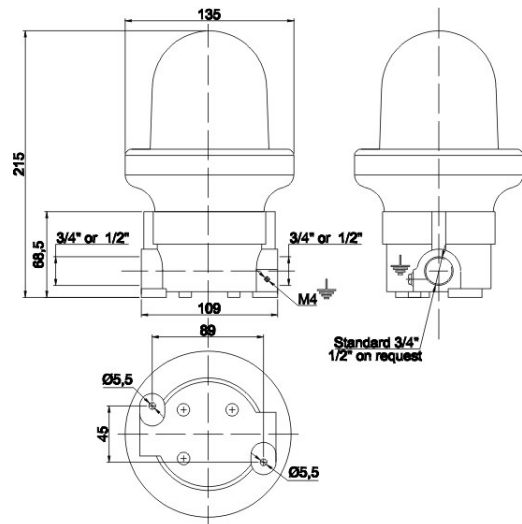

Alimentazioni:
Voltage:
da 12V a 440V AC
da 12V a 125V DC

EVA50

EVC50

EVA...

SERIE SERIES	DIMENSIONI mm DIMENSIONS mm	
	A	B
EVA100	325	170
EVA200	357	200
EVA300	433	220

EVC...

SERIE SERIES	DIMENSIONI mm DIMENSIONS mm	
	A	B
EVC100	325	170
EVC200	357	200
EVC300	433	220

EVA50

SERIE SERIES	DIMENSIONI mm DIMENSIONS mm	
EVA50	200	135

SERIE SERIES	DIMENSIONI mm DIMENSIONS mm	
EVC50	215	135

EVC50

**ESEMPIO ORDINE
EXAMPLE ORDER**

CODICE CODE	LAMPADE FORNITA LAMP PROVIDED
EVA50-FLU-18 EVA50-FLU-18	EVA50 FLUORESCENTE 18W EVA50 FLUORESCENT 18W
EVC200-INC-200 EVC200-INC-200	EVC200 INCANDESCENZA 200W EVC200 INCANDESCENT 200W