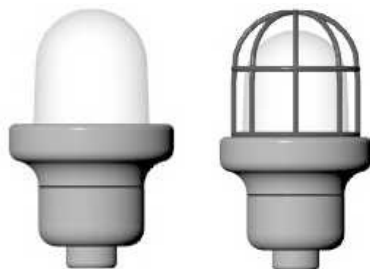

EVA50

EVC50