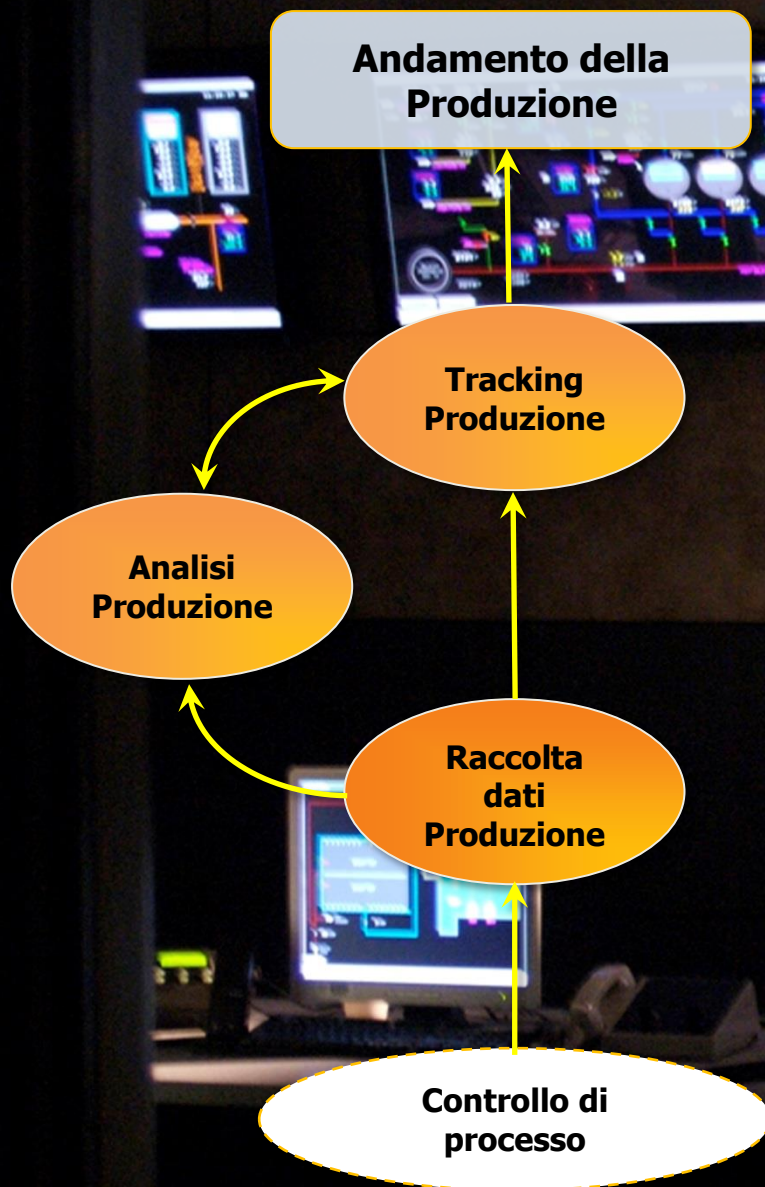

## Usare kHistorian in azienda: la nuova forma dei dati.

statistiche e report con estrapolazione dei dati

**I dati di produzione sono una necessità primaria per ogni impresa**, e come tali devono essere di facile rilevazione e permettere un accesso immediato.

## integrazione con soluzioni SCADA di KSE

**kHistorian** è un prodotto configurato in maniera attenta ai processi produttivi, con rilevazione dati sia mediante scansione ad intervalli di tempo predefiniti, sia al verificarsi di eventi significativi. Anche la registrazione dati su database è implementabile sia in modalità differita che in tempo reale in funzione delle condizioni effettive e delle esigenze dei profili aziendali coinvolti.