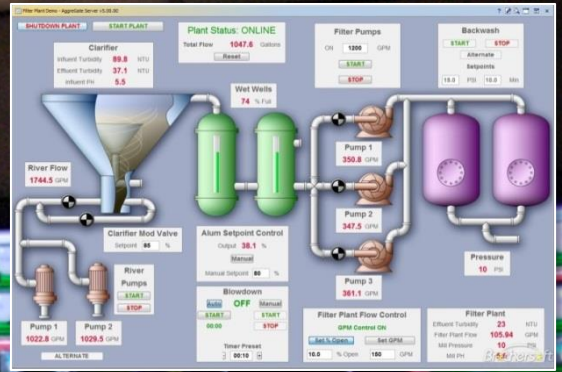

**kHistorian rende tutto ciò possibile riducendo i costi di implementazione e rendendo disponibili i dati a tutti i livelli, dalla linea di produzione al management.**

**Sfruttando la connettività dei sistemi OPC**, e le caratteristiche specifiche di sistemi diversi, **kHistorian è di facile implementazione e manutenzione.**

## integrazione con soluzioni SCADA di KSE

**kHistorian** è un prodotto configurato in maniera attenta ai processi produttivi, con rilevazione dati sia mediante scansione ad intervalli di tempo predefiniti, sia al verificarsi di eventi significativi. Anche la registrazione dati su database è implementabile sia in modalità differita che in tempo reale in funzione delle condizioni effettive e delle esigenze dei profili aziendali coinvolti.