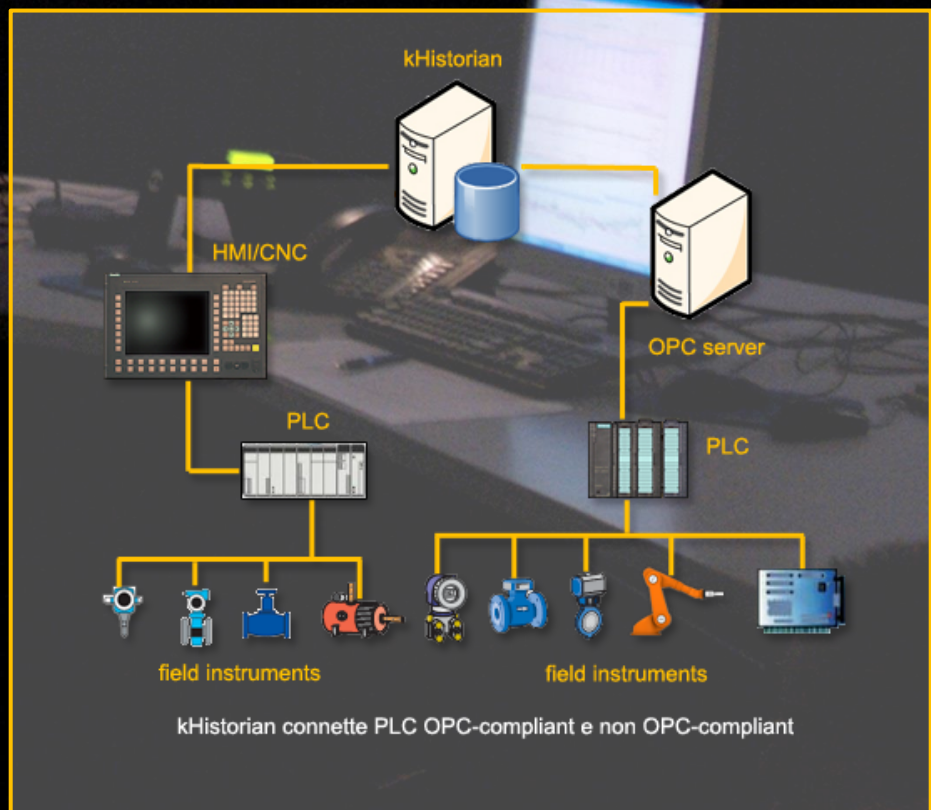

**kHistorian rende tutto ciò possibile riducendo i costi di implementazione e rendendo disponibili i dati a tutti i livelli, dalla linea di produzione al management.**

**Sfruttando la connettività dei sistemi OPC**, e le caratteristiche specifiche di sistemi diversi, **kHistorian è di facile implementazione e manutenzione.**

## integrazione con soluzioni SCADA di KSE

**kHistorian** è un prodotto configurato in maniera attenta ai processi produttivi, con rilevazione dati sia mediante scansione ad intervalli di tempo predefiniti, sia al verificarsi di eventi significativi. Anche la registrazione dati su database è implementabile sia in modalità differita che in tempo reale in funzione delle condizioni effettive e delle esigenze dei profili aziendali coinvolti.

# KHISTORIAN

*Le informazioni che servono, dove servono, quando servono.*

kHistorian è il prodotto sw di KSE S.r.l. per l'integrazione MES tra ERP e le linee di produzione. Con kHistorian le esigenze di pianificazione, tracciabilità e ottimizzazione dell'azienda moderna trovano la loro soluzione più semplice e completa.