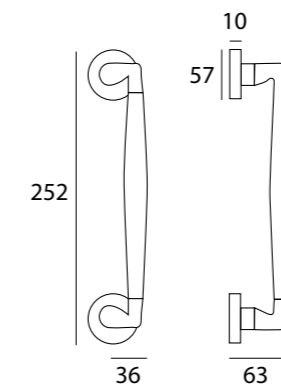

MAN ZAN R
Maniglione zancato su rosetta