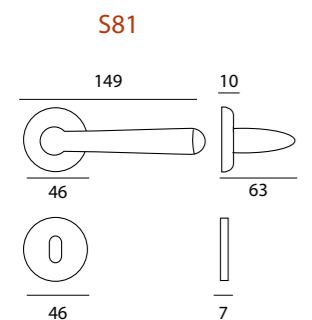

## FINITURE

Oro tutto lucido - 03L

Cromato satinato - 26D

Brunito - PB/BR