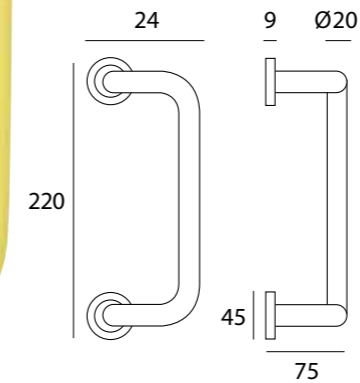

MAN ZANDR L/A  
Coppia maniglioni zanc. dir. per legno/alluminio

MAN ZANTO R  
Maniglione zancato tondo su rosetta

MAN ZANTO VET  
Coppia maniglioni zanc. ton. per vetro

MAN ZANTO L/A  
Coppia maniglioni zanc. ton. per legno/alluminio