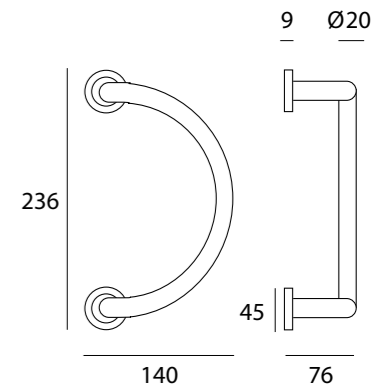

MAN ZANDR L/A  
Coppia maniglioni zanc. dir. per legno/alluminio

MAN ZANTO R  
Maniglione zancato tondo su rosetta

MAN ZANTO VET  
Coppia maniglioni zanc. ton. per vetro

MAN ZANTO L/A  
Coppia maniglioni zanc. ton. per legno/alluminio