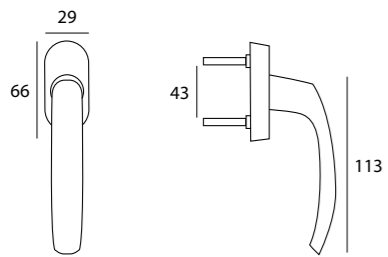

# Maniglie GU Italia

Perfetto equilibrio  
tra funzionalità ed estetica.

DK

45211

45211

FINITURE

[www.italplastick.com](http://www.italplastick.com)

**ITAL-PLASTICK srl**  
Via dell'Artigianato, 20  
35013 Cittadella (PD) - Italy  
Tel. +39 049.9417811  
Fax +39 049.9417812  
commerciale@italplastick.com  
www.italplastick.com