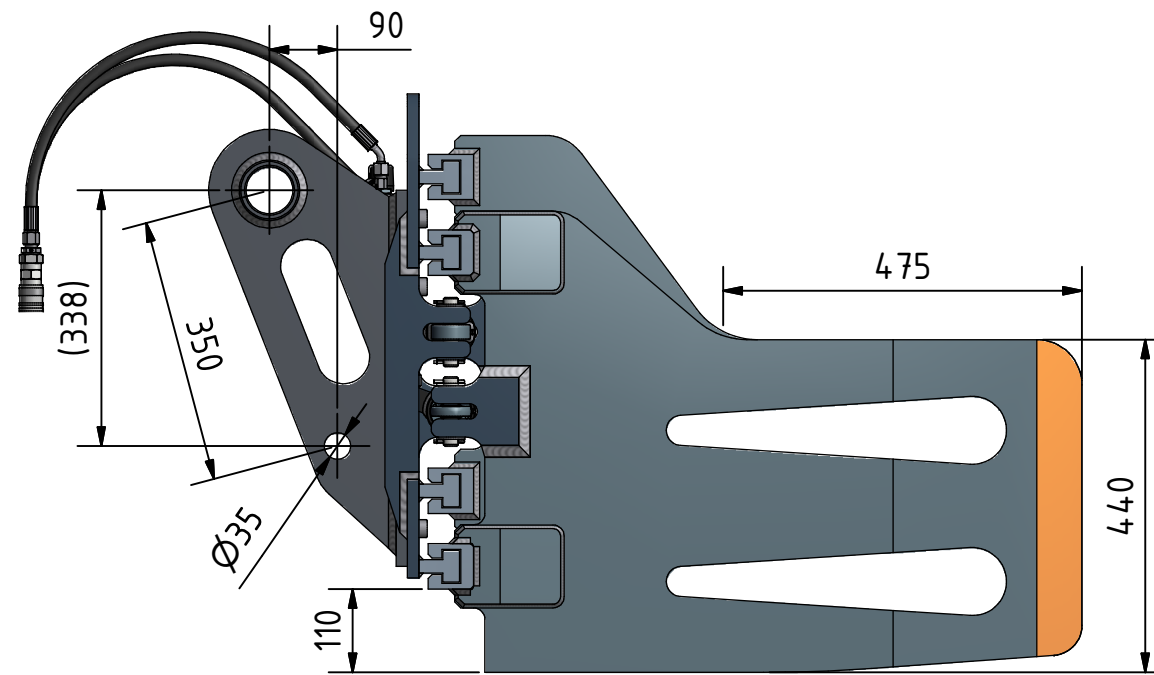

# Manipulátor na balíky

- hmotnost manipulátoru 375 kg se závěsem
- maximální síla vyvinutá při zavírání manipulátoru je 3,09 t (tlak 210 bar)
- nosnost 1600 kg

Hydraulika Petráš s.r.o.  
Podhradí u Luhačovic č. 78  
763 26 Luhačovice