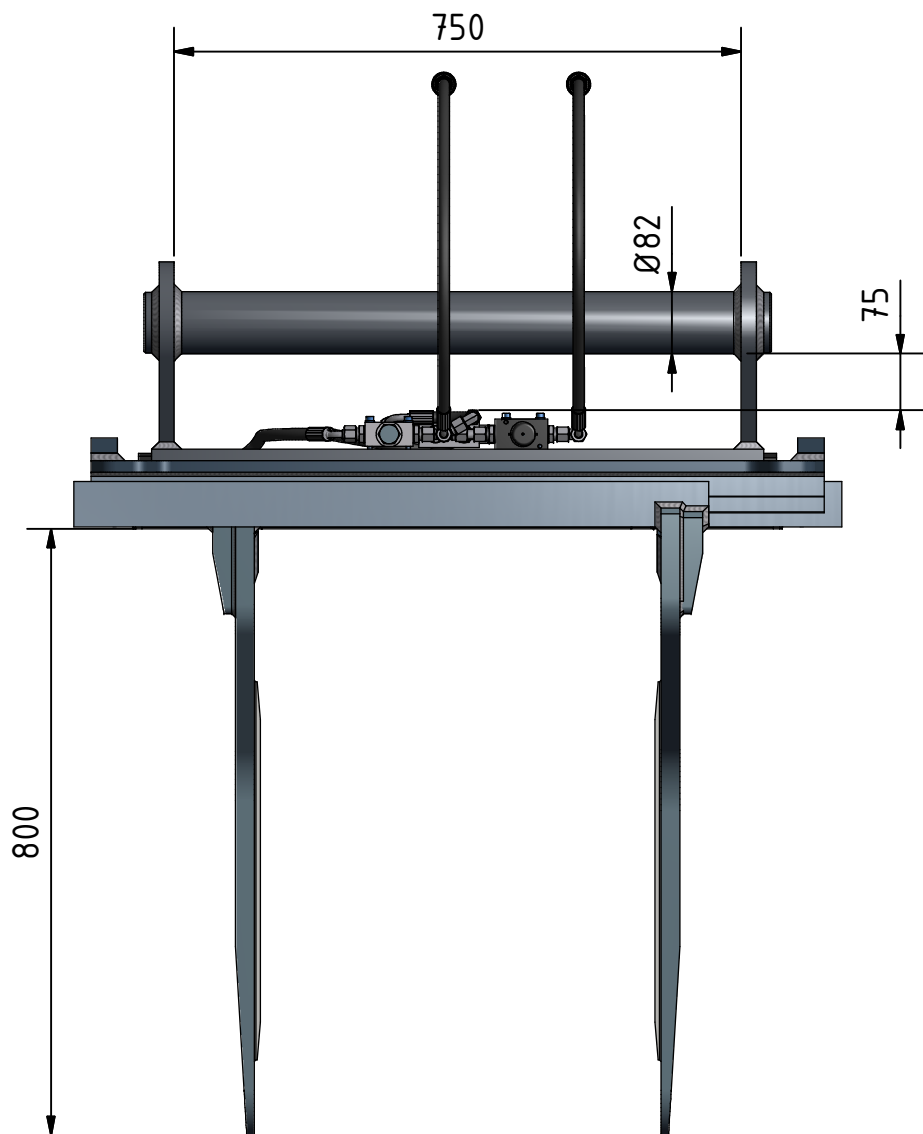

# Manipulátor na balíky

- hmotnost manipulátoru 375 kg se závěsem
- maximální síla vyvinutá při zavírání manipulátoru je 3,09 t (tlak 210 bar)
- nosnost 1600 kg

Hydraulika Petráš s.r.o.  
Podhradí u Luhačovic č. 78  
763 26 Luhačovice