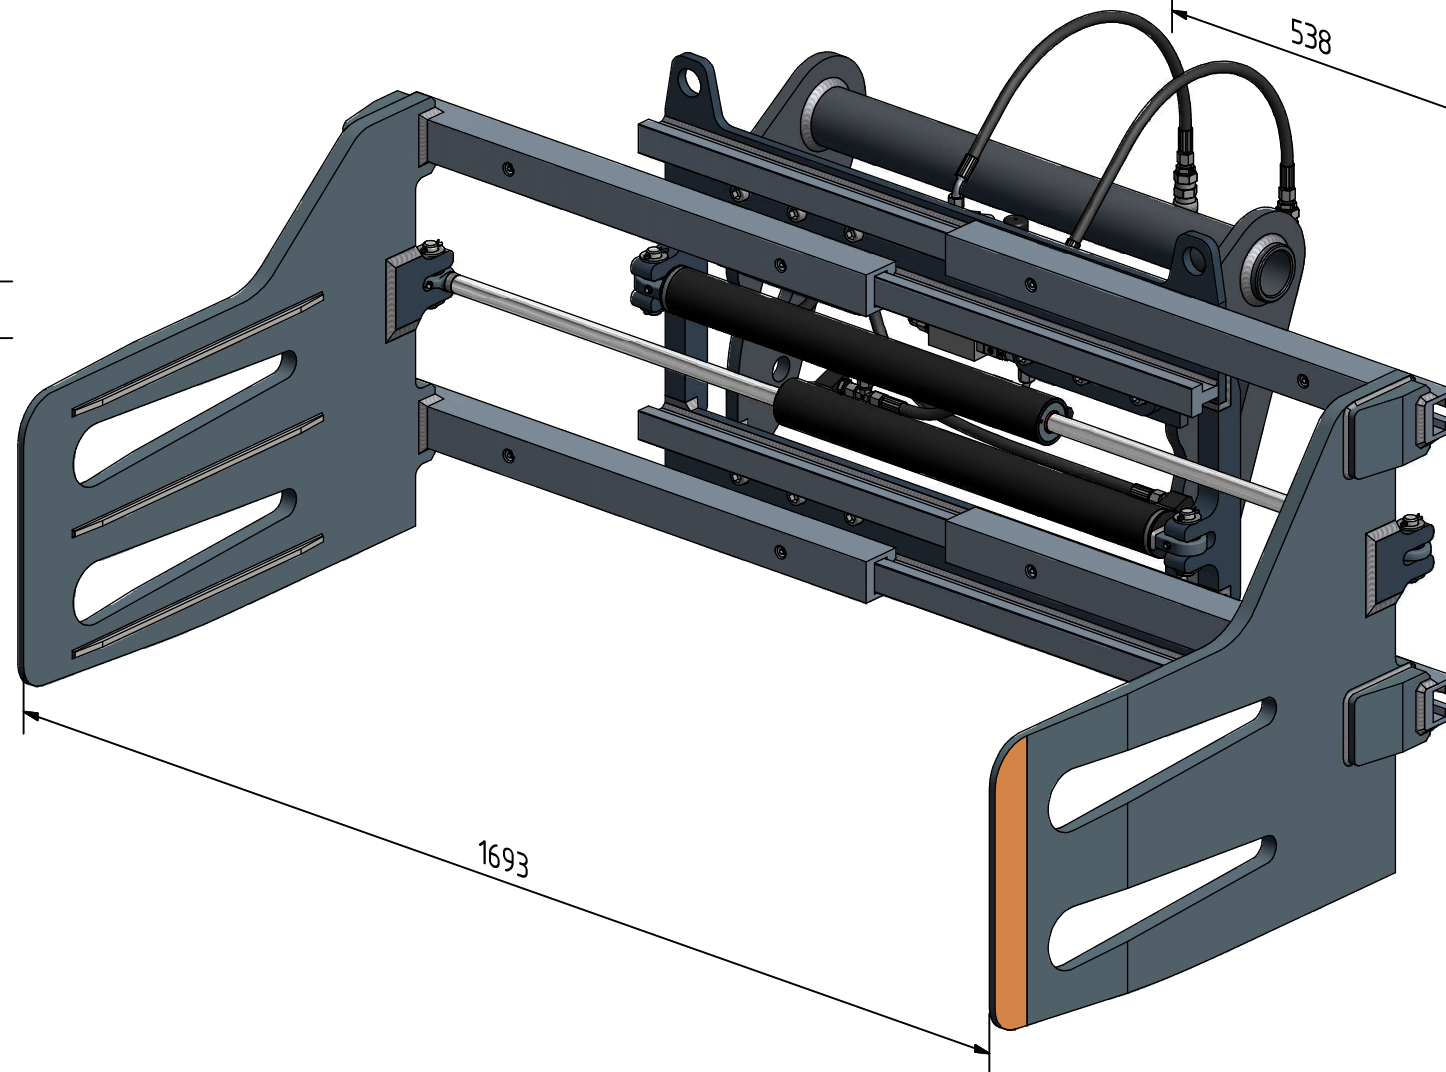

# Manipulátor na balíky

- hmotnost manipulátoru 375 kg se závěsem
- maximální síla vyvinutá při zavírání manipulátoru je 3,09 t (tlak 210 bar)
- nosnost 1600 kg

Hydraulika Petráš s.r.o.  
Podhradí u Luhačovic č. 78  
763 26 Luhačovice