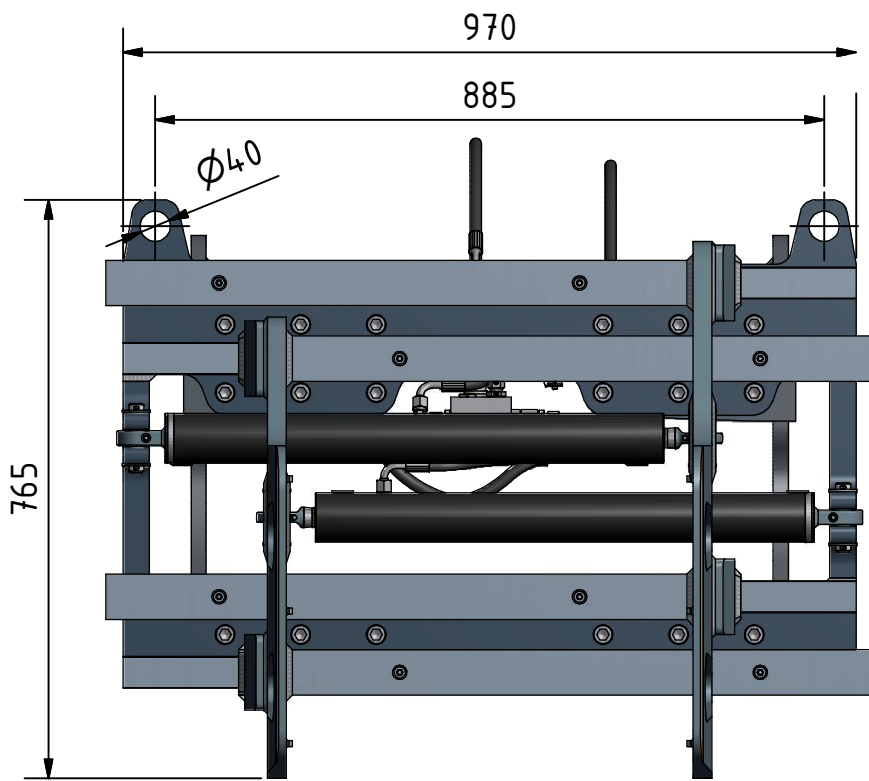

# Manipulátor na balíky

- hmotnost manipulátoru 375 kg se závěsem
- maximální síla vyvinutá při zavírání manipulátoru je 3,09 t (tlak 210 bar)
- nosnost 1600 kg

Hydraulika Petráš s.r.o.  
Podhradí u Luhačovic č. 78  
763 26 Luhačovice