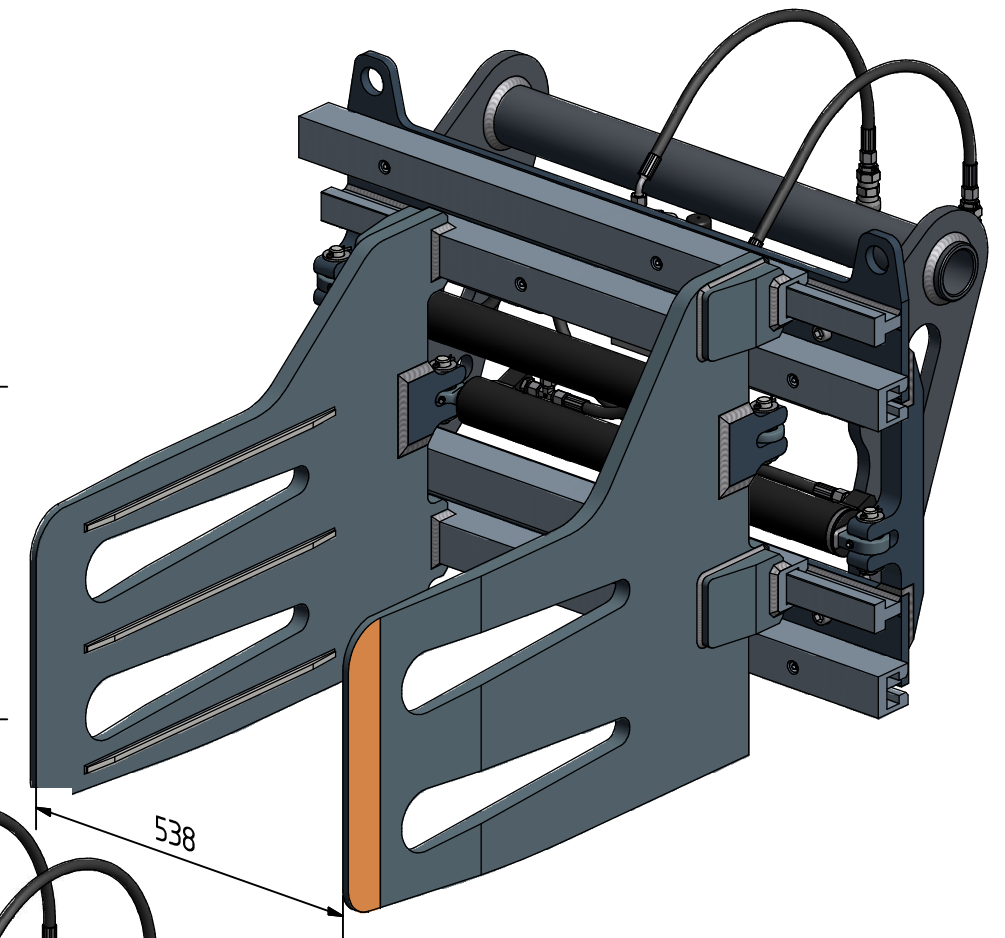

# Manipulátor na balíky

- hmotnost manipulátoru 375 kg se závěsem
- maximální síla vyvinutá při zavírání manipulátoru je 3,09 t (tlak 210 bar)
- nosnost 1600 kg

Hydraulika Petráš s.r.o.  
Podhradí u Luhačovic č. 78  
763 26 Luhačovice