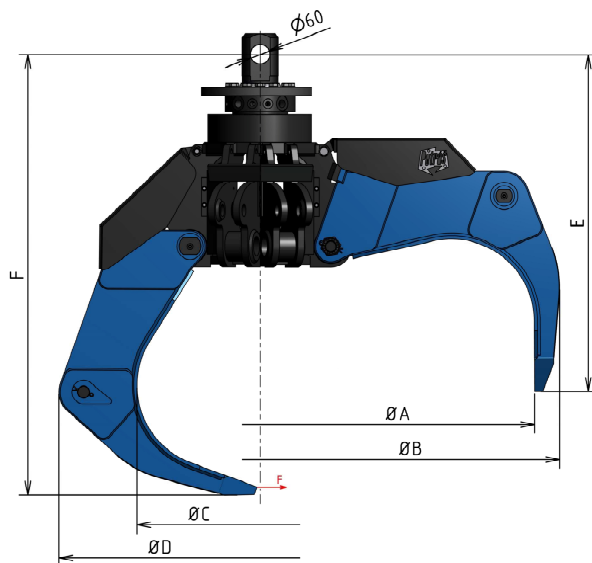

Drapáky na šrot DRN

- hroty a chapadla z materiálu **HARDOX 500**
- osazen velmi spolehlivým rotátorem
- drapák s nízkým profilem
- možnost dodání lehčí verze drapáku k menším bagrům
- dlouhá životnost
- dodáváme se závěsem pro všechny typy, značky bagrů

Typ drapáku	Objem (dm ³)	Hmotnost (kg)	Počet čelistí	Nosnost (kg)	Svěrná síla F (kg) (210 bar)	Rozměry v mm							
						A	B	C	D	E	F	G	H
DRN-04/4-L	400	970	4	7000	1631	1990	2130	895	1470	1290	1660	570	320
DRN-04/5-L	400	1110	5	7000	1631	1990	2130	895	1470	1290	1660	570	320
DRN-04/4	400	1130	4	10500	2349	1990	2130	895	1470	1290	1660	570	320
DRN-04/5	400	1290	5	10500	2349	1990	2130	895	1470	1290	1660	570	320
DRN-06/4	600	1205	4	10500	2121	2180	2360	950	1470	1325	1760	645	320
DRN-06/5	600	1415	5	10500	2121	2180	2360	950	1470	1325	1760	645	320