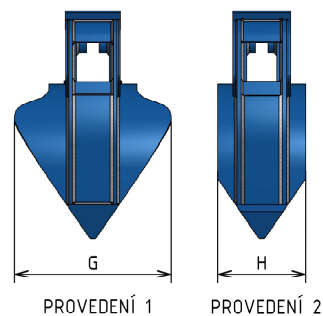

Drapáky na šrot DRN

- hroty a chapadla z materiálu **HARDOX 500**
- osazen velmi spolehlivým rotátorem
- drapák s nízkým profilem
- možnost dodání lehčí verze drapáku k menším bagrům
- dlouhá životnost
- dodáváme se závěsem pro všechny typy, značky bagrů

Typ drapáku	Objem (dm ³)	Hmotnost (kg)	Počet čelistí	Nosnost (kg)	Svěrná síla F (kg) (210 bar)	Rozměry v mm							
						A	B	C	D	E	F	G	H
DRN-04/4-L	400	970	4	7000	1631	1990	2130	895	1470	1290	1660	570	320
DRN-04/5-L	400	1110	5	7000	1631	1990	2130	895	1470	1290	1660	570	320
DRN-04/4	400	1130	4	10500	2349	1990	2130	895	1470	1290	1660	570	320
DRN-04/5	400	1290	5	10500	2349	1990	2130	895	1470	1290	1660	570	320
DRN-06/4	600	1205	4	10500	2121	2180	2360	950	1470	1325	1760	645	320
DRN-06/5	600	1415	5	10500	2121	2180	2360	950	1470	1325	1760	645	320