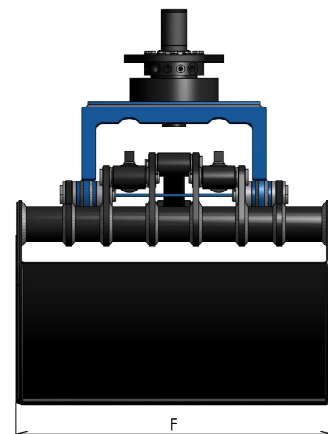

# Drapáky na sypké hmoty HLD-P2

- bříty i lžíce z materiálu **HARDOX 500**
- masivní drapák se 2 válci
- možnost přizpůsobení drapáku podle konkrétního provozu

Typ drapáku	Objem (m <sup>3</sup> )	Hmotnost (kg)	Rozměry v mm					
			A	B	C	D	E	F
HLD-U2-1000	1	1610	2484	2343	1624	320	1294	1200
HLD-U2-1400	1,4	1700	2484	2343	1624	320	1294	1400
HLD-U2-1600	1,6	1810	2681	2349	1724	320	1311	1400
HLD-U2-2000	2	1920	2681	2349	1724	320	1311	1500