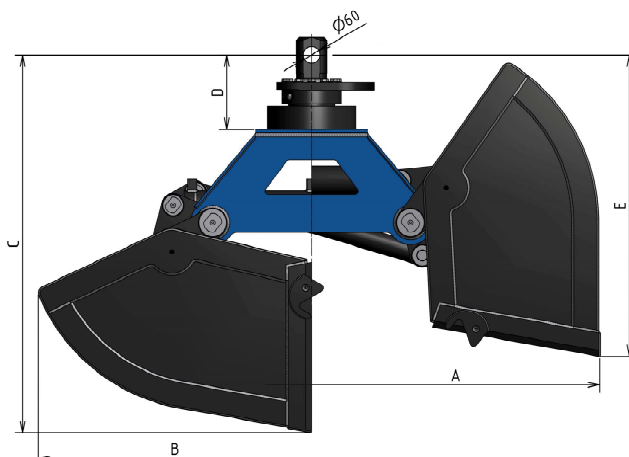

# Drapáky na sypké hmoty HLD-P2

- bříty i lžíce z materiálu **HARDOX 500**
- masivní drapák se 2 válci
- možnost přizpůsobení drapáku podle konkrétního provozu

Typ drapáku	Objem (m <sup>3</sup> )	Hmotnost (kg)	Rozměry v mm					
			A	B	C	D	E	F
HLD-U2-1000	1	1610	2484	2343	1624	320	1294	1200
HLD-U2-1400	1,4	1700	2484	2343	1624	320	1294	1400
HLD-U2-1600	1,6	1810	2681	2349	1724	320	1311	1400
HLD-U2-2000	2	1920	2681	2349	1724	320	1311	1500