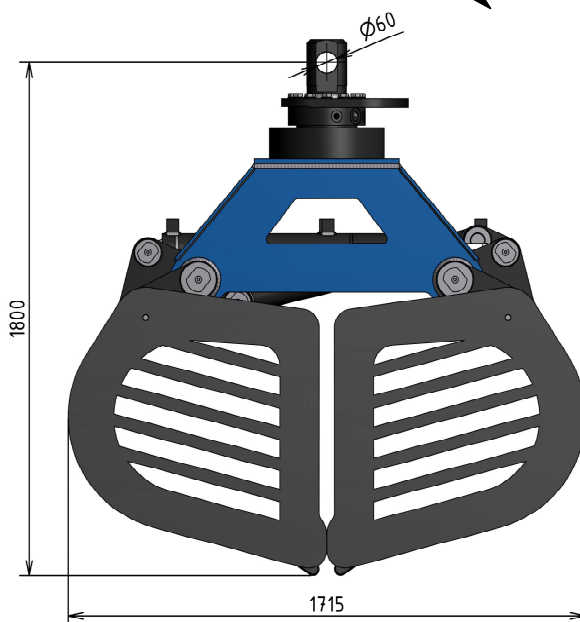

Drapáky na zemědělské plodiny HLD-P2-R

- speciální břity minimalizují poškození manipulovaných plodin
- výměnné zuby jsou vyrobeny z materiálu **HARDOX 500**
- drapáky jsou osazeny spolehlivými rotátory
- vysoká životnost

Typ drapáku	Objem (dm ³)	Hmotnost (kg)	Rozměry A (mm)
HLD-P2-20R	2000	1900	1600
HLD-P2-25R	2500	2150	2000
HLD-P2-30R	3000	2320	2490