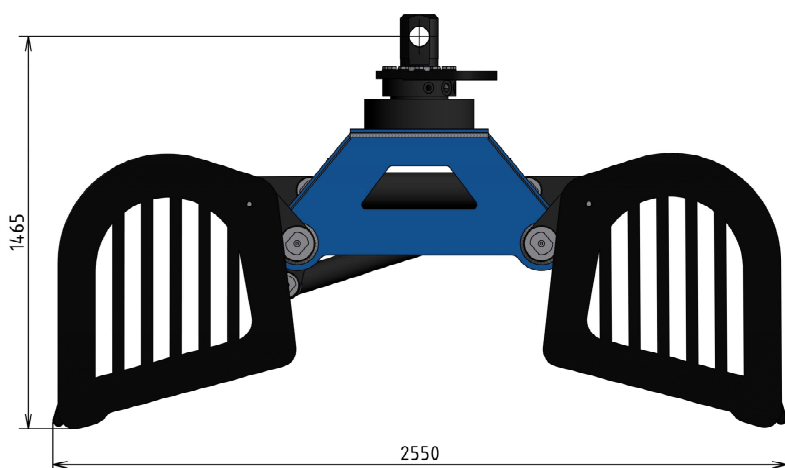

Drapáky na zemědělské plodiny HLD-P2-R

- speciální břity minimalizují poškození manipulovaných plodin
- výměnné zuby jsou vyrobeny z materiálu **HARDOX 500**
- drapáky jsou osazeny spolehlivými rotátory
- vysoká životnost

Typ drapáku	Objem (dm ³)	Hmotnost (kg)	Rozměry A (mm)
HLD-P2-20R	2000	1900	1600
HLD-P2-25R	2500	2150	2000
HLD-P2-30R	3000	2320	2490