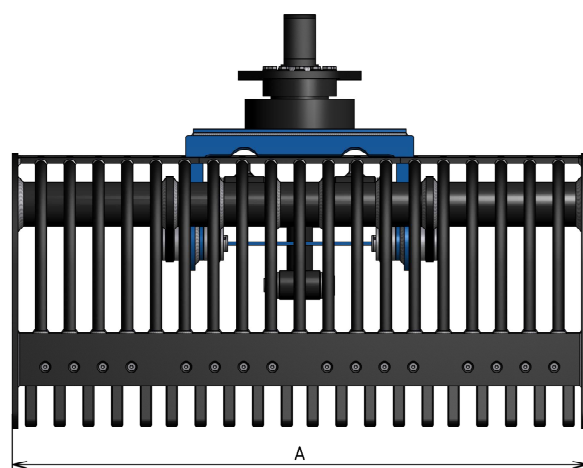

Drapáky na zemědělské plodiny HLD-P2-R

- speciální břity minimalizují poškození manipulovaných plodin
- výměnné zuby jsou vyrobeny z materiálu **HARDOX 500**
- drapáky jsou osazeny spolehlivými rotátory
- vysoká životnost

Typ drapáku	Objem (dm ³)	Hmotnost (kg)	Rozměry A (mm)
HLD-P2-20R	2000	1900	1600
HLD-P2-25R	2500	2150	2000
HLD-P2-30R	3000	2320	2490