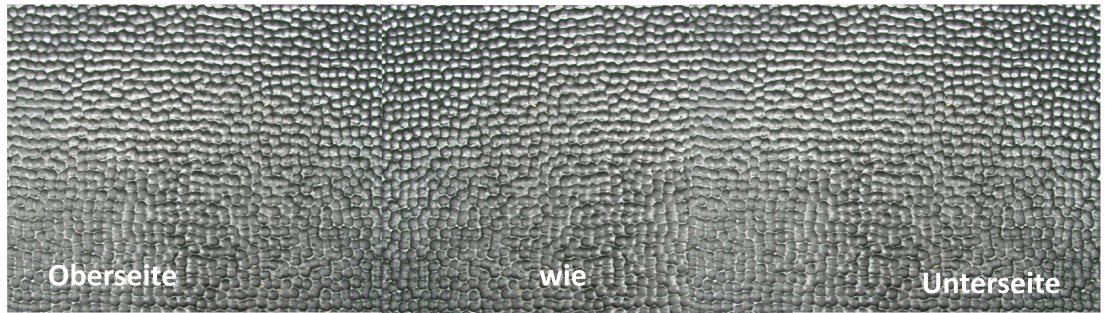

Unterstützen Sie die Gesundheit Ihrer Zuchttiere und reduzieren Sie die Kosten und den Arbeitsaufwand der Stallpflege auf ein Minimum mit unserem preiswerten, weichfedernden elastischen Rindersoftbett - RS 1.

Durch seine spezielle 30 mm dicke Softeinlage bietet es eine besonders weiche Liegefläche und trägt somit zur Verlängerung der Liegezeit zur Wiederkäuerung bei. Durch ihre Oberflächenstruktur bietet es den Tieren Stand- und Trittsicherheit. Zusätzlich simuliert die Elastizität der Matte den ursprünglich natürlichen Laufuntergrund und verringert somit die Klauenabnutzung bzw. Klauenrisse.

Das Rindersoftbett eignet sich besonders für den Einsatzbereich von Milchkühen - hier ist das sichere Aufstehen und Hinlegen sowie langes Liegen notwendig. Verletzungen und Abschürfungen der Kühe werden vorgebeugt.

Unser RS 1 ist durch seine Zusammensetzung besonders bequem und belastbar und damit den Anforderungen der Tiere (Beißen oder Klauenschlag) gewachsen.

Die Randverbindung verhindert das Eintreten von Flüssigkeit. Dadurch wird das einfache Reinigen des Stalles ermöglicht.

Unser Produkt enthält keine Giftstoffe und erfüllt die gesundheitlichen Anforderungen der Tiere. Die Herstellung erfolgt in Deutschland entsprechend der Richtlinie 2002/95/EG (RoHS) und deren ergänzende Ausführungen.

- Technische Details -

Fläche:.....ca. 2.16 m²
Länge:.....ca. 180 cm
Breite:.....ca. 120 cm

Kontakt:

**GKT Gummi- und Kunststofftechnik
Fürstenwalde GmbH**

Tränkeweg 3
15517 Fürstenwalde/Spree
Tel.: + 49 (0) 3361 / 55 35 90
Fax: + 49 (0) 3361 / 55 35 99
Mail: service@gkt-gmbh.com
Web: www.gkt-gmbh.com