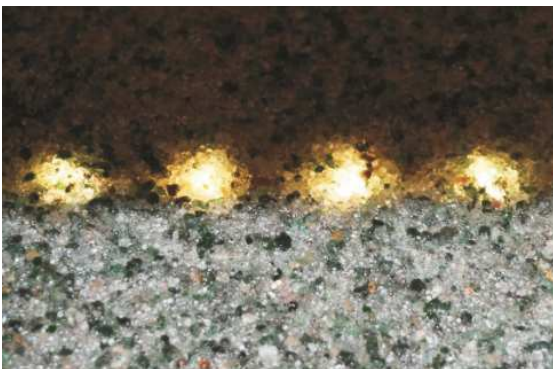

In Verbindung mit unserer BT – Fußbodenbeschichtung bieten wir Ihnen unser neues BT – Lichtdekor LED an.

Geeignet für Treppen als Stufenmarkierung, auf Balkons und Terrassen, als Wegemarkierung, zur optischen Trennung großer Flächen, als indirektes Licht im Bad oder im Wohnzimmer.

Eindrucksvoll als Lichteffect für optisch anspruchsvolle Bereiche wie Verkaufs- und Ausstellungsräume, als Orientierungshilfe auf dem Boden oder der Wand.

Das BT – Lichtdekor LED ist eine kreative und hochwertige Alternative zu herkömmlichen Beleuchtungselementen, einsetzbar im Innen- und Aussenbereich.

Preiskalkulation

für 4 Stufen im Stahlrahmen:
Maße: 120 cm x 27 cm x 6 cm,
incl. 1 Trafo mit 4 mtr. LED in weiss,
Natursteinbeschichtung, Farbe nach Ihrer Wahl,
Stahlrahmen verzinkt und mit Spezialfarbe
lackiert, Lieferung ohne Elektromontage.