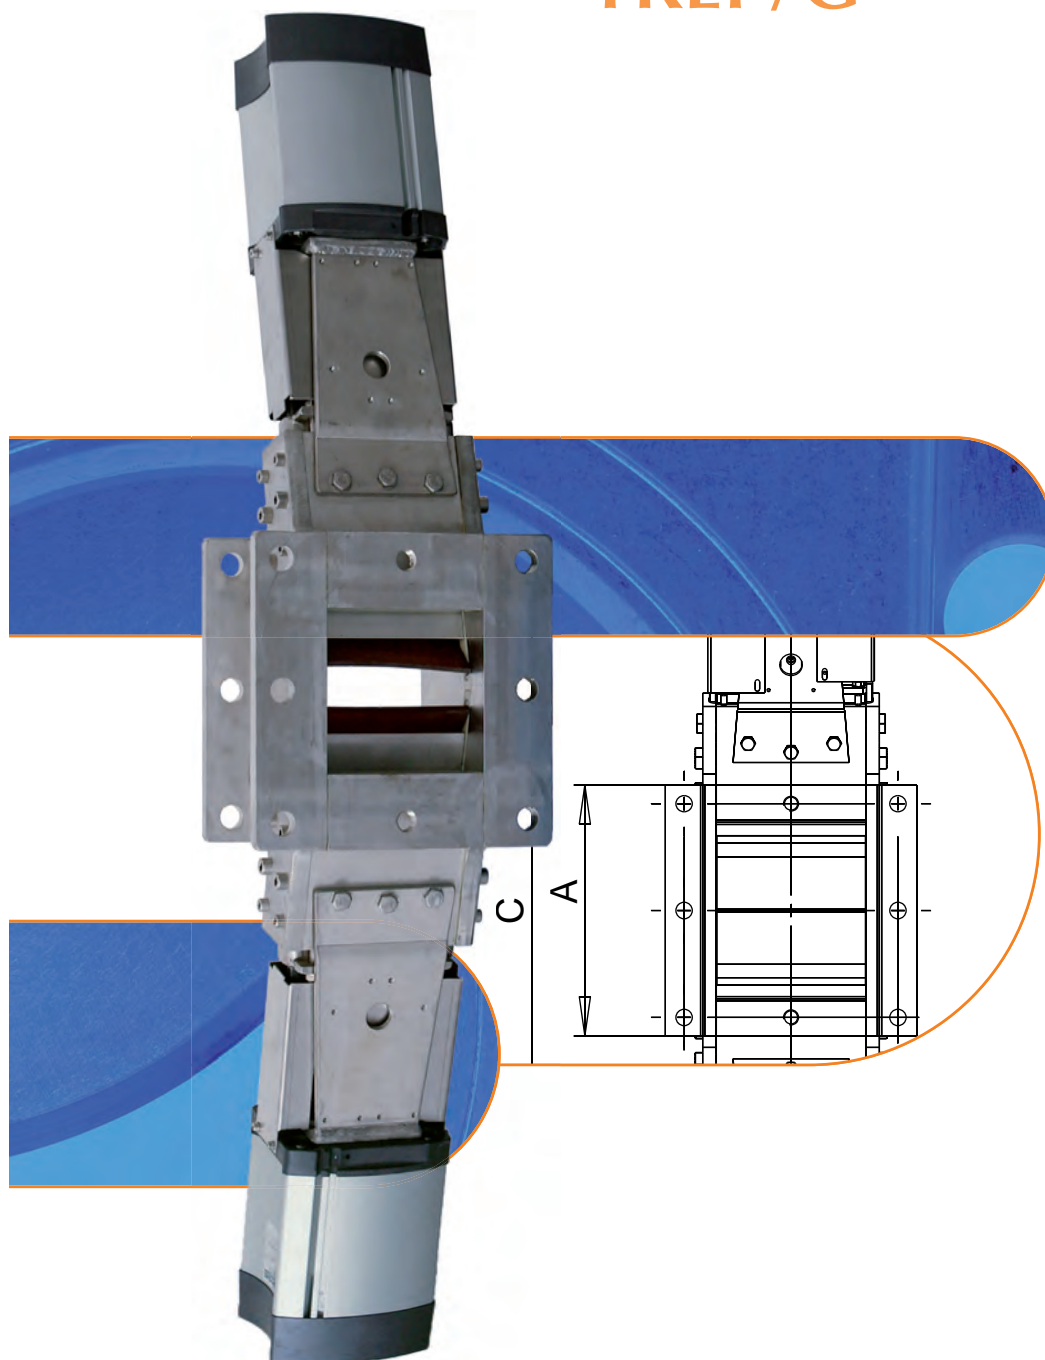

Armaturen aus Edelstahl

Reject-Schieber

TREP/G

MARTIN LOHSE GmbH
Unteres Paradies 63 · 89522 Heidenheim
Telefon +49 7321 755-42
sales@lohse-gmbh.de
www.lohse-gmbh.de