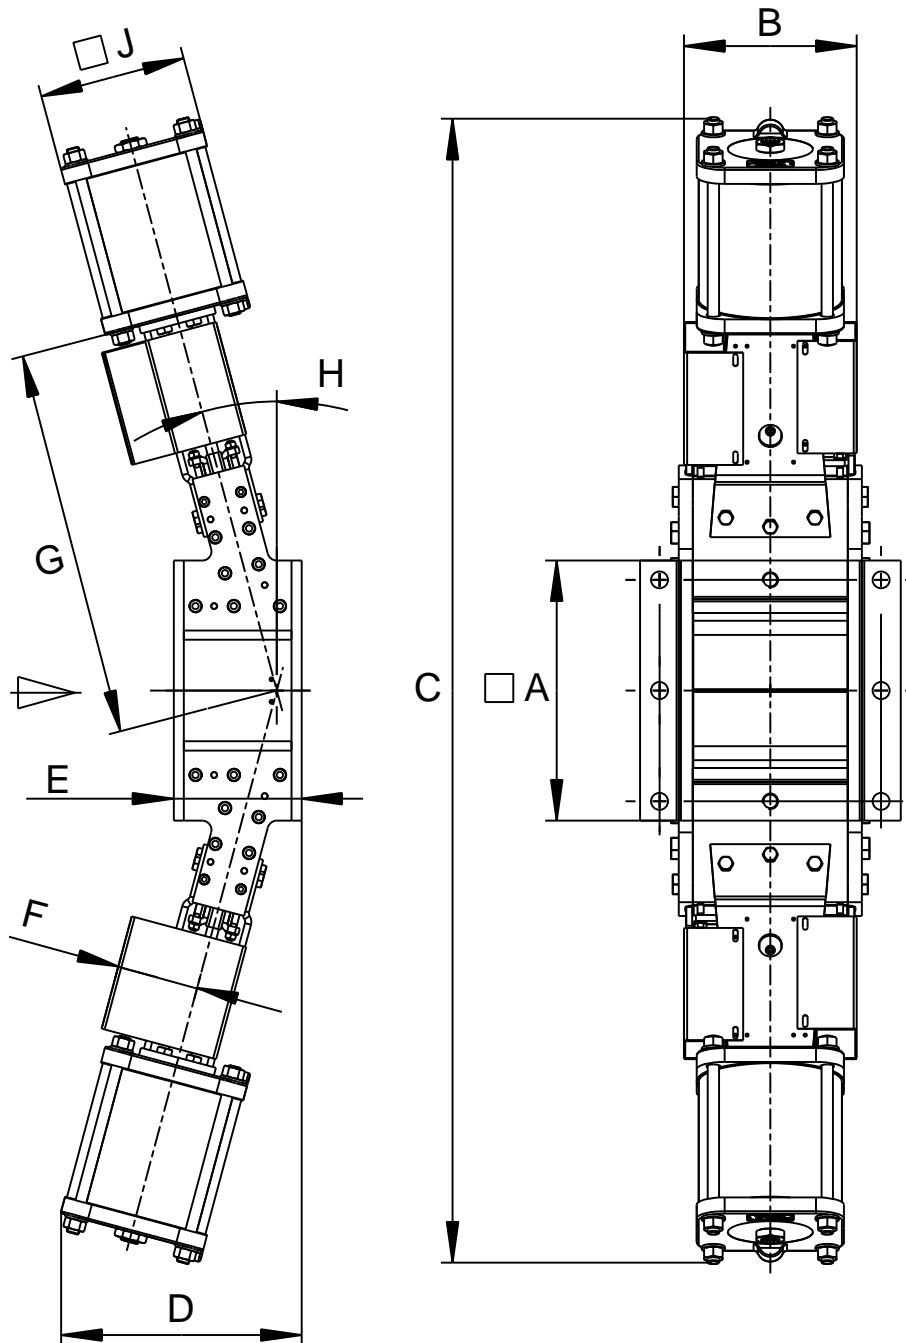

Reject-Schieber zwei doppeltwirkende Pneumatikzylinder und Schutzvorrichtung

DN	BD [bar]	A	B	C	D	E	F	G	H	J	Zyl Ø	Steueranschluss	Gewicht ~[kg]
400	2	566	425	2540	478	215	118	906	15°	246	230	G 1/2"	319
500	2	666	525	3016	568	210	131	1080	15°	318	300	G 1/2"	586
600	2	786	625	3355	616	285	135	1203	15°	318	300	G 1/2"	846

Maße in mm, Flanschbohrungen auf Anfrage.
Andere Nennweiten auf Anfrage.