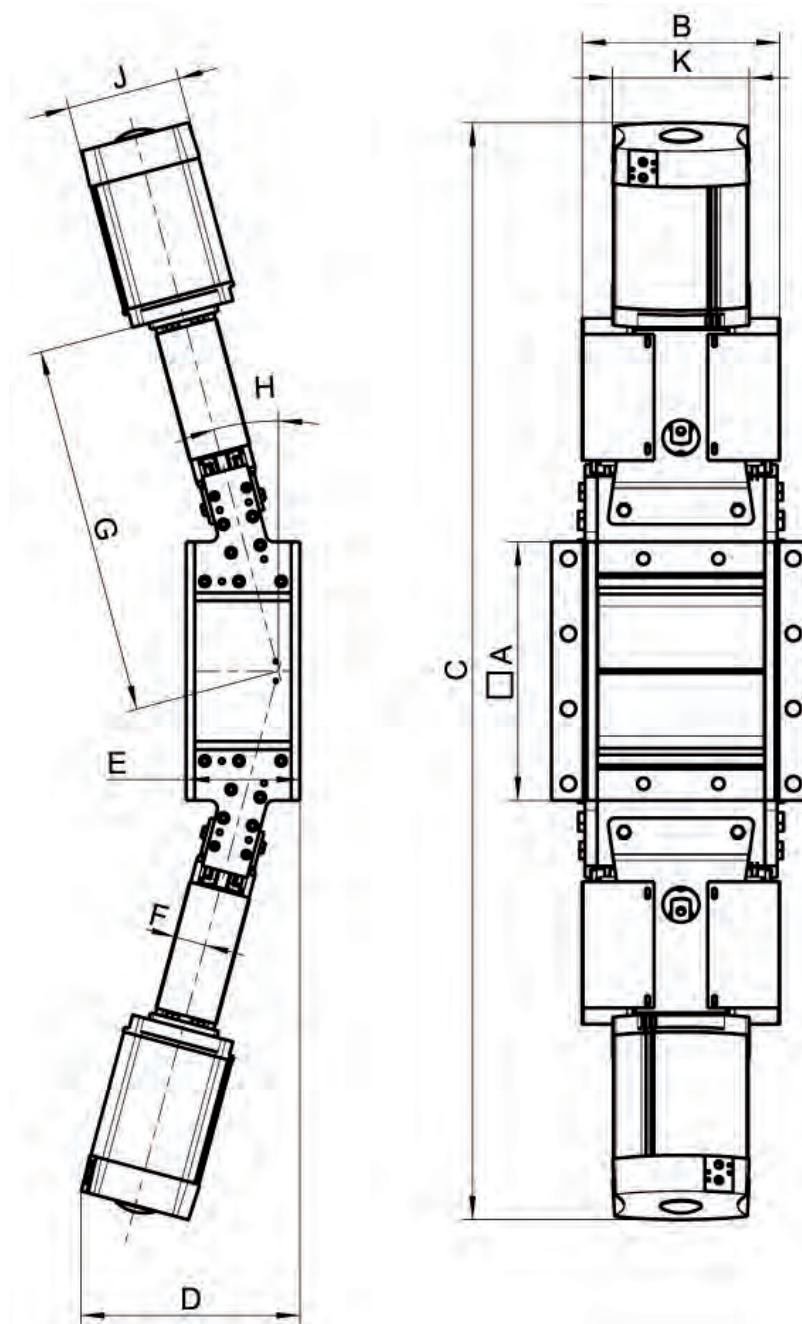

Reject-Schieber zwei doppeltwirkende Pneumatikzylinder und Schutzvorrichtung

DN	BD [bar]	A	B	C	D	E	F	G	H	J	K	Zyl Ø	Steuer-anschluss
150	4	286	175	1275	270	156	47	424	15°	145	165	125	G 1/4"
200	4	336	223	1485	293	165	47	501	15°	178	204	160	G 1/4"
250	4	386	295	1697	333	170	47	548	15°	215	244	200	G 1/2"
300	2	436	325	1931	421	190	47	649	15°	215	244	200	G 1/2"

Maße in mm, Flanschbohrungen auf Anfrage.
Andere Nennweiten auf Anfrage.