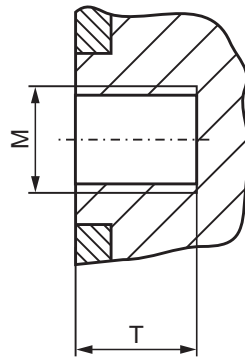

Flanschbohrungen für LOHSE TRE-Schieber nach LOHSE-Standard

DN 150/200

DN 250/300

DN 350/400

DN 500-700

Z = Gesamtanzahl der Löcher
 Z1 = Anzahl der Gewindelöcher
 Z2 = Anzahl der Durchgangslöcher
 T = nutzbare Gewindetiefe

mit metrischem Gewinde

DN [mm]	Z	M	T [mm]	Z1	Z2	l [mm]
150	8	M20	18	2	6	118
200	8	M20	18	2	6	143
250	12	M20	18	4	8	112
300	12	M20	18	4	8	129
350	16	M20	20	6	10	110
400	16	M24	20	6	10	126,5
450	20	M24	20	8	12	112
500	20	M24	20	8	12	121
600	20	M27	23	8	12	143