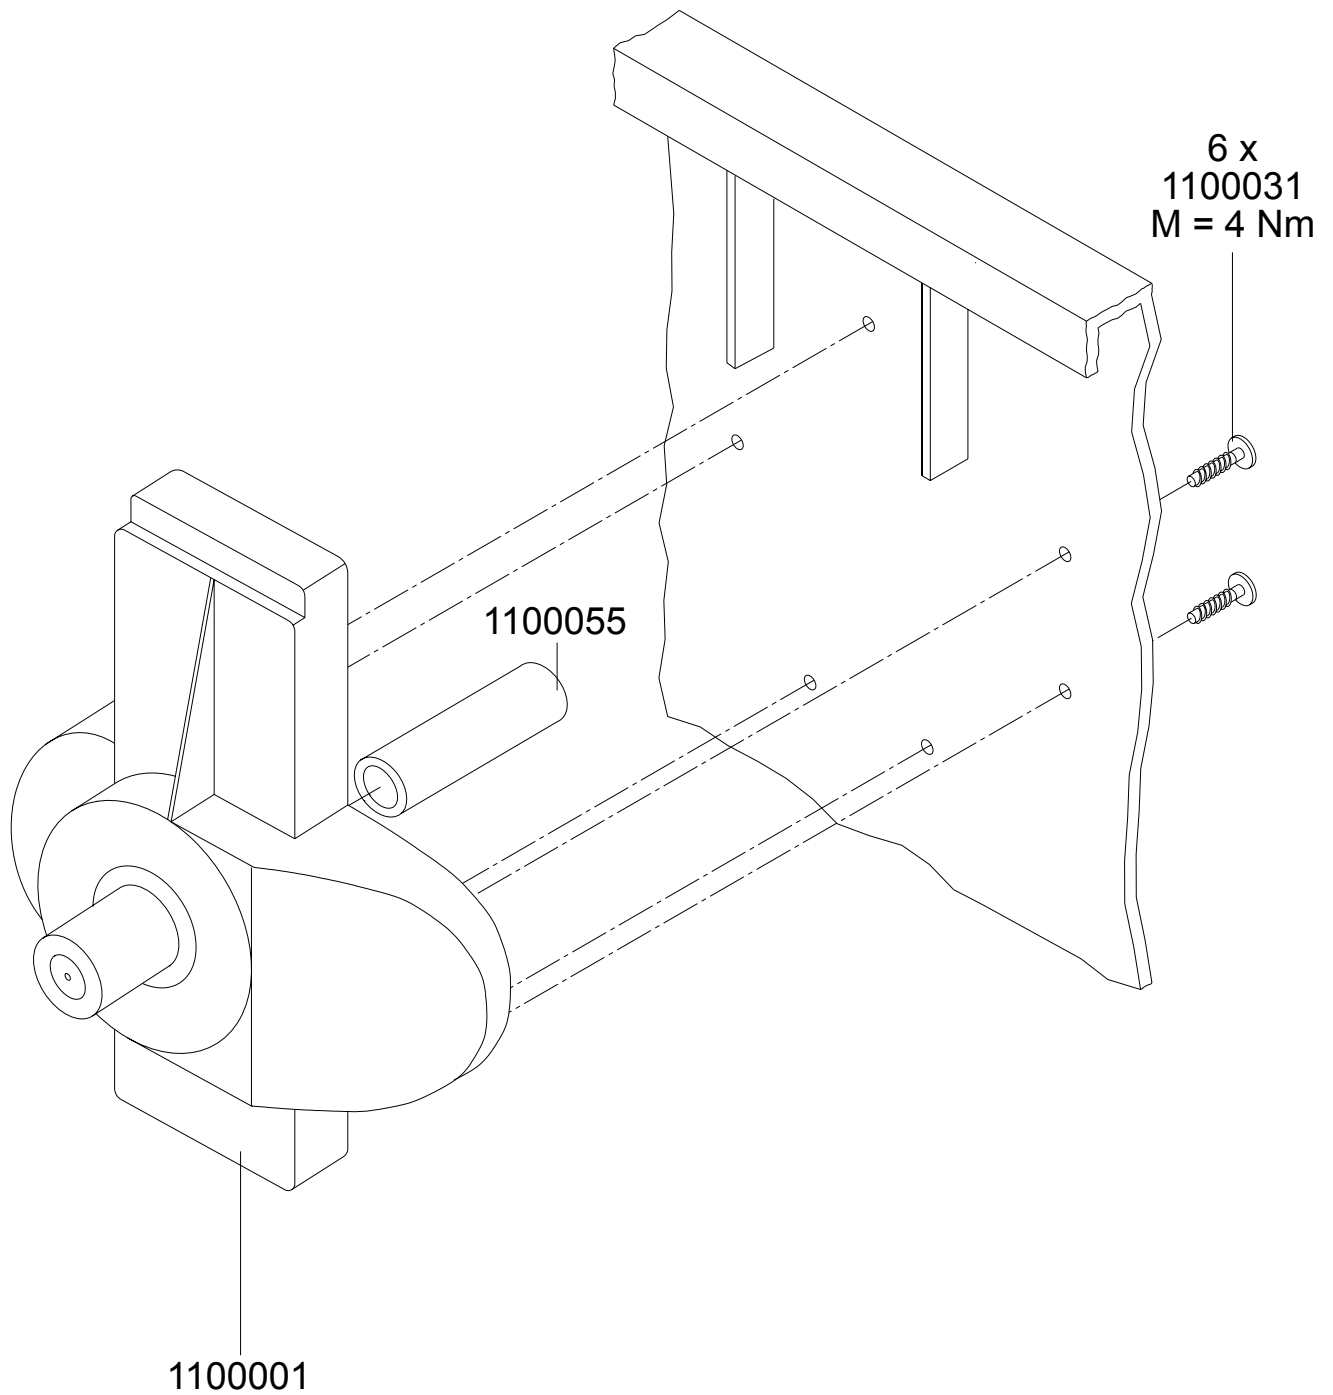

MGB 1100 Runddeckel Zentralstop

MGB 1100 Runddeckel Radstop

MGB 1100 Runddeckel Deckelöffner mit Fußpedal

1100099

Aufnahmezapfen links

- 1100001 Aufnahmezapfen links
- 1100055 Aufnahmezapfeneinlage
- 1100031 Schraube 7x30

Aufnahmezapfen rechts Dreikantschloss

- 1100002 Aufnahmezapfen rechts
- 1100055 Aufnahmezapfeneinlage
- 1100095 Dreikantschloss Auf-/ Zu-Stellung
- 1100031 Schraube 7x30

Deckelarmlagerung

- 1100014 Scheibe
- 1100015 Abdeckkappe
- 1100016 Haltewinkel
- 1100017 Deckellager
- 1100032 Schraube 7x20
- 1100033 Schraube 6x16
- 1100067 Schenkelfeder links
- 1100068 Schenkelfeder rechts

Hebegriff mit Schloss

- | | |
|---------|-----------------------------|
| 1100003 | Hebegriff für Schlosseinbau |
| 1100006 | Verschlussplatte |
| 1100032 | Schraube 7x20 |
| 1100062 | Schlossriegel |
| 1100063 | Schlossfeder |
| 1100064 | Bundbuchse |
| 1100065 | Dreikantschlüssel |