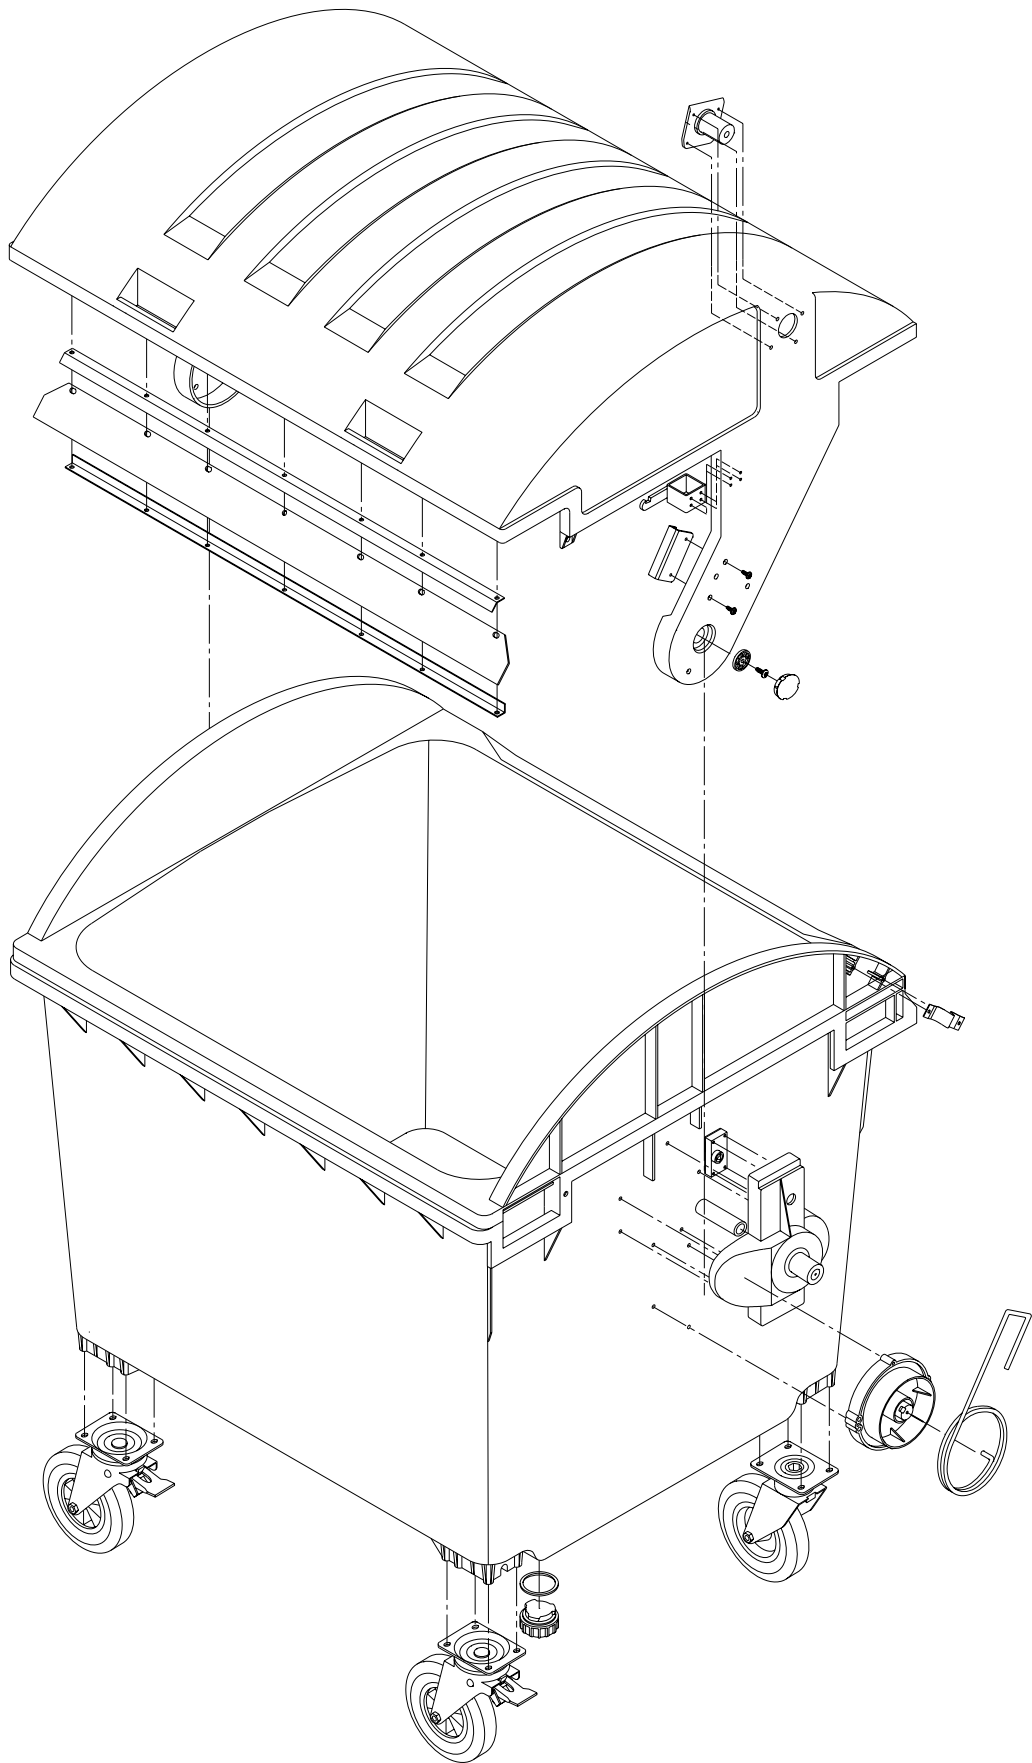

MGB 1100 Runddeckel Zentralstop

MGB 1100 Runddeckel Radstop

MGB 1100 Runddeckel Deckelöffner mit Fußpedal

1100099

Aufnahmezapfen links

- 1100001 Aufnahmezapfen links
- 1100055 Aufnahmezapfeneinlage
- 1100031 Schraube 7x30

Aufnahmezapfen rechts Dreikantschloss

- 1100002 Aufnahmezapfen rechts
- 1100055 Aufnahmezapfeneinlage
- 1100095 Dreikantschloss Auf-/ Zu-Stellung
- 1100031 Schraube 7x30

Deckelarmlagerung

- 1100014 Scheibe
- 1100015 Abdeckkappe
- 1100016 Haltewinkel
- 1100017 Deckellager
- 1100032 Schraube 7x20
- 1100033 Schraube 6x16
- 1100067 Schenkelfeder links
- 1100068 Schenkelfeder rechts

Hebegriff mit Schloss

- | | |
|---------|-----------------------------|
| 1100003 | Hebegriff für Schlosseinbau |
| 1100006 | Verschlussplatte |
| 1100032 | Schraube 7x20 |
| 1100062 | Schlossriegel |
| 1100063 | Schlossfeder |
| 1100064 | Bundbuchse |
| 1100065 | Dreikantschlüssel |