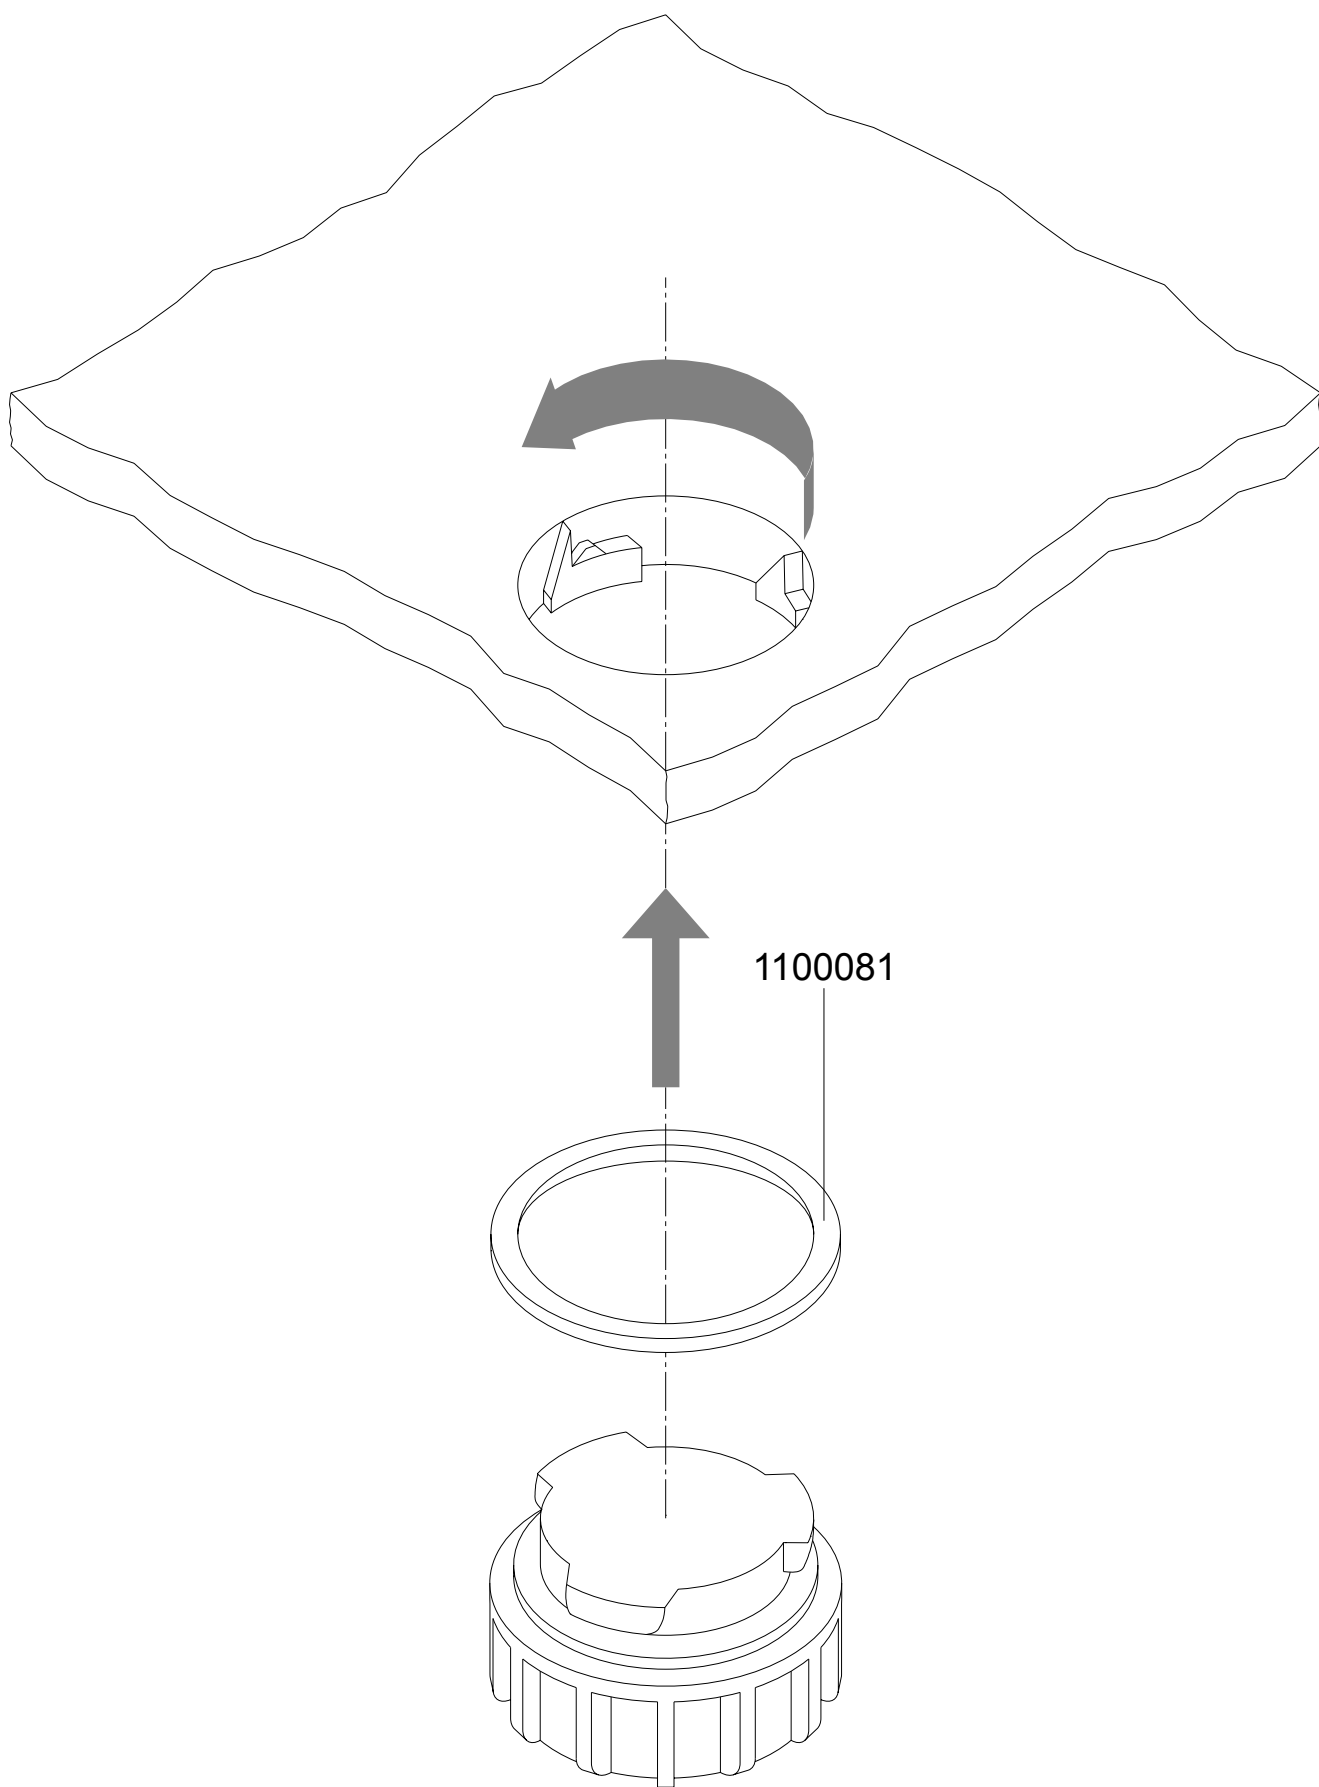

Rastfeder

1100061

2 x
1100033
M = 2 Nm

1100033 Schraube 6x16
1100061 Arretierungsfeder

Bodenverschluss

1100081

1100080

1100080 Verschlussstopfen
1100081 Dichtring

Zentralstop - Fahrwerk

- 1100007 Fußhebel
- 1100030 Schraube 10x40
- 1100034 Niet 50x8
- 1100040 Lenkrolle Kunststoff mit Zentralstop
- 1100041 Lenkrolle Kunststoff
- 1100042 Lenksperre für Kunststofffelgen
- 1100050 Bremswelle 1030 mm
- 1100051 Verriegelungsstange