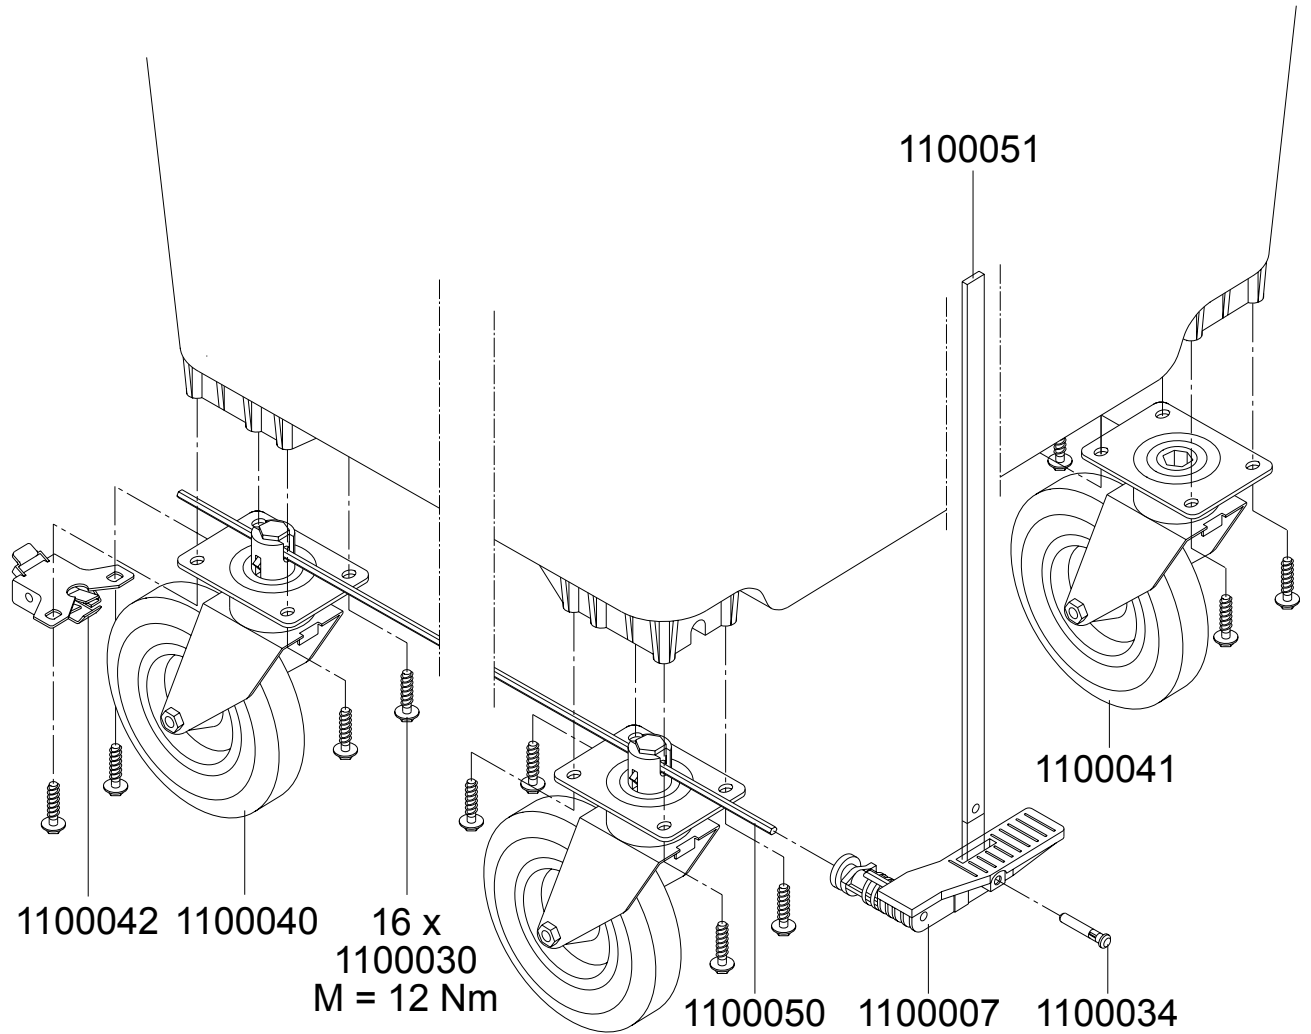

Rastfeder

1100061

2 x
1100033
M = 2 Nm

1100033 Schraube 6x16
1100061 Arretierungsfeder

Bodenverschluss

1100081

1100080

1100080 Verschlussstopfen
1100081 Dichtring

Zentralstop - Fahrwerk

- 1100007 Fußhebel
- 1100030 Schraube 10x40
- 1100034 Niet 50x8
- 1100040 Lenkrolle Kunststoff mit Zentralstop
- 1100041 Lenkrolle Kunststoff
- 1100042 Lenksperre für Kunststofffelgen
- 1100050 Bremswelle 1030 mm
- 1100051 Verriegelungsstange