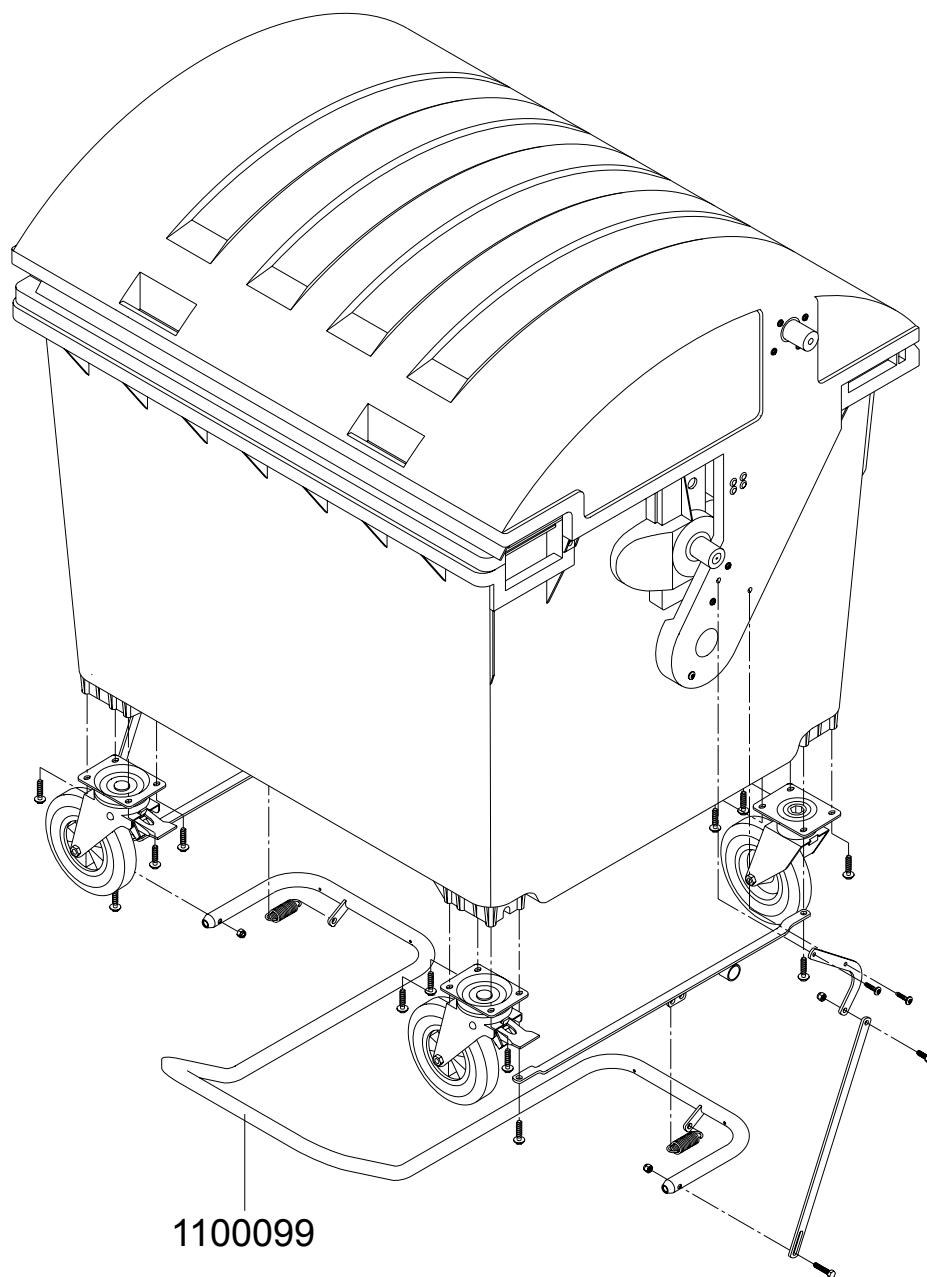

MGB 1100 Runddeckel Zentralstop

MGB 1100 Runddeckel Radstop

MGB 1100 Runddeckel Deckelöffner mit Fußpedal

1100099

Aufnahmezapfen links

- 1100001 Aufnahmezapfen links
- 1100055 Aufnahmezapfeneinlage
- 1100031 Schraube 7x30

Aufnahmezapfen rechts Dreikantschloss

- 1100002 Aufnahmezapfen rechts
- 1100055 Aufnahmezapfeneinlage
- 1100095 Dreikantschloss Auf-/ Zu-Stellung
- 1100031 Schraube 7x30

Deckelarmlagerung

- 1100014 Scheibe
- 1100015 Abdeckkappe
- 1100016 Haltewinkel
- 1100017 Deckellager
- 1100032 Schraube 7x20
- 1100033 Schraube 6x16
- 1100067 Schenkelfeder links
- 1100068 Schenkelfeder rechts

Hebegriff mit Schloss

- | | |
|---------|-----------------------------|
| 1100003 | Hebegriff für Schlosseinbau |
| 1100006 | Verschlussplatte |
| 1100032 | Schraube 7x20 |
| 1100062 | Schlossriegel |
| 1100063 | Schlossfeder |
| 1100064 | Bundbuchse |
| 1100065 | Dreikantschlüssel |