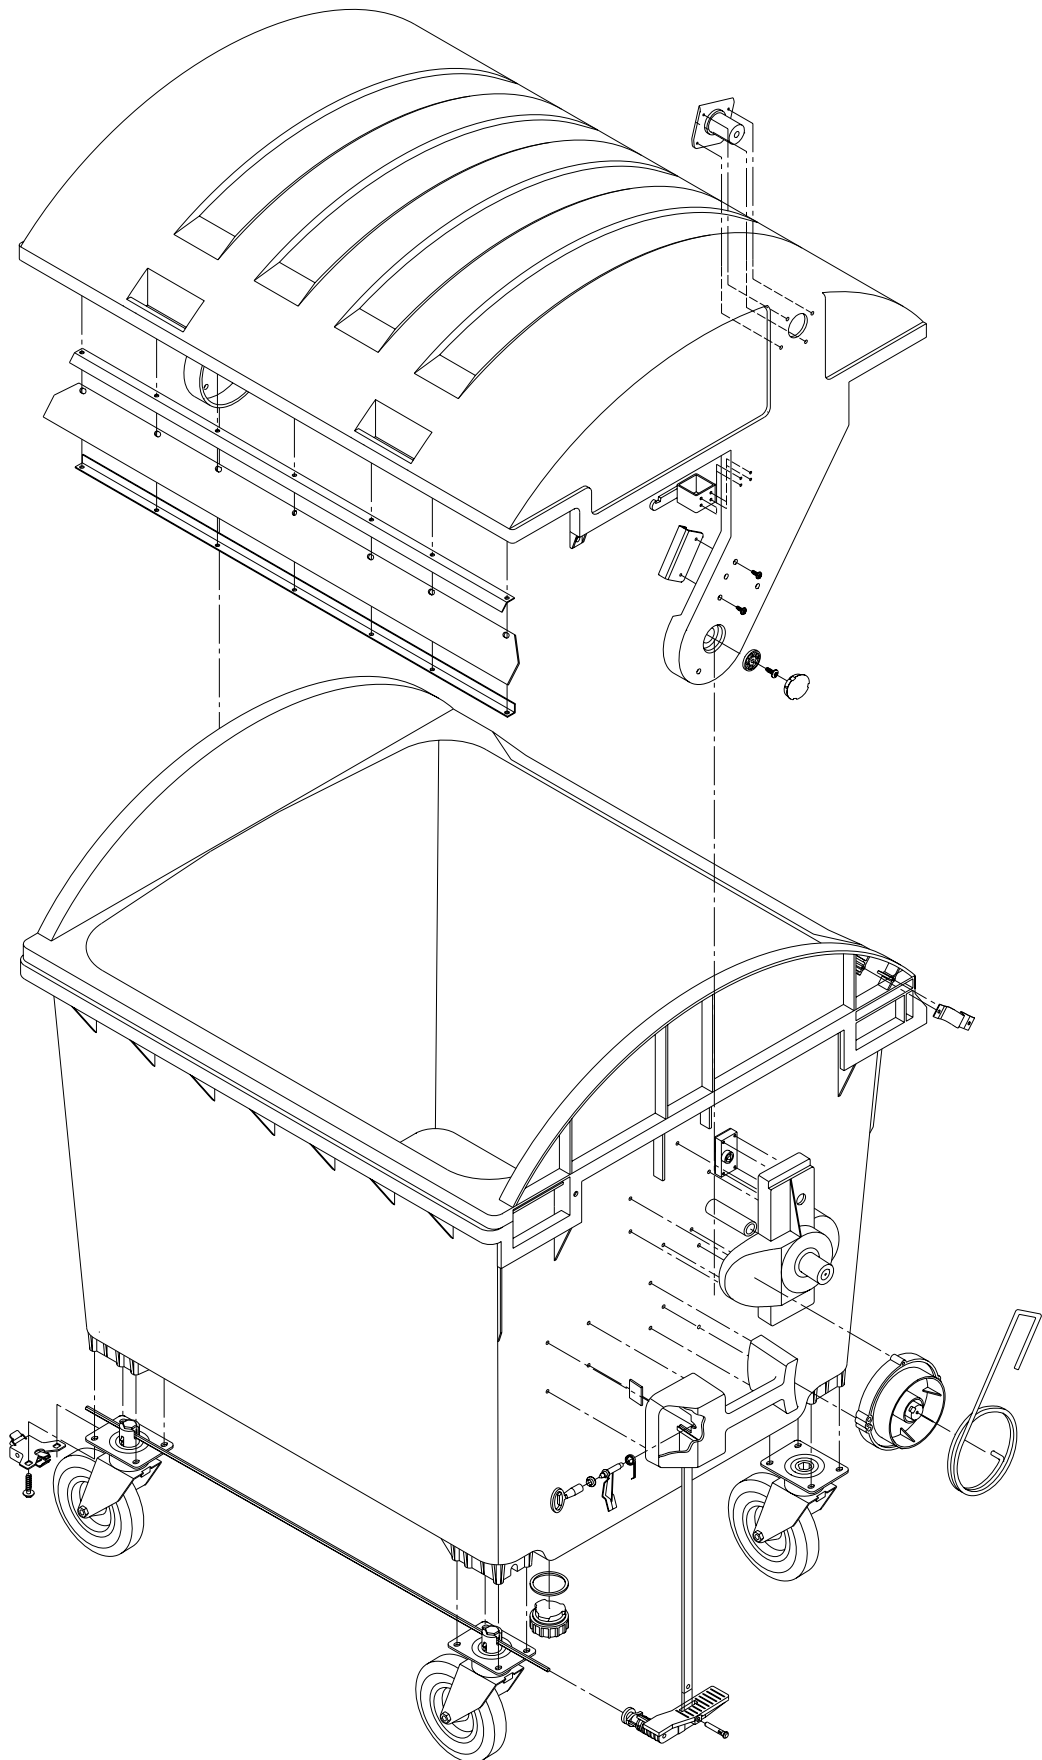

MGB 1100 Runddeckel Zentralstop

MGB 1100 Runddeckel Radstop

MGB 1100 Runddeckel Deckelöffner mit Fußpedal

1100099

Aufnahmezapfen links

- 1100001 Aufnahmezapfen links
- 1100055 Aufnahmezapfeneinlage
- 1100031 Schraube 7x30

Aufnahmezapfen rechts Dreikantschloss

- 1100002 Aufnahmezapfen rechts
- 1100055 Aufnahmezapfeneinlage
- 1100095 Dreikantschloss Auf-/ Zu-Stellung
- 1100031 Schraube 7x30

Deckelarmlagerung

- 1100014 Scheibe
- 1100015 Abdeckkappe
- 1100016 Haltewinkel
- 1100017 Deckellager
- 1100032 Schraube 7x20
- 1100033 Schraube 6x16
- 1100067 Schenkelfeder links
- 1100068 Schenkelfeder rechts

Hebegriff mit Schloss

- | | |
|---------|-----------------------------|
| 1100003 | Hebegriff für Schlosseinbau |
| 1100006 | Verschlussplatte |
| 1100032 | Schraube 7x20 |
| 1100062 | Schlossriegel |
| 1100063 | Schlossfeder |
| 1100064 | Bundbuchse |
| 1100065 | Dreikantschlüssel |