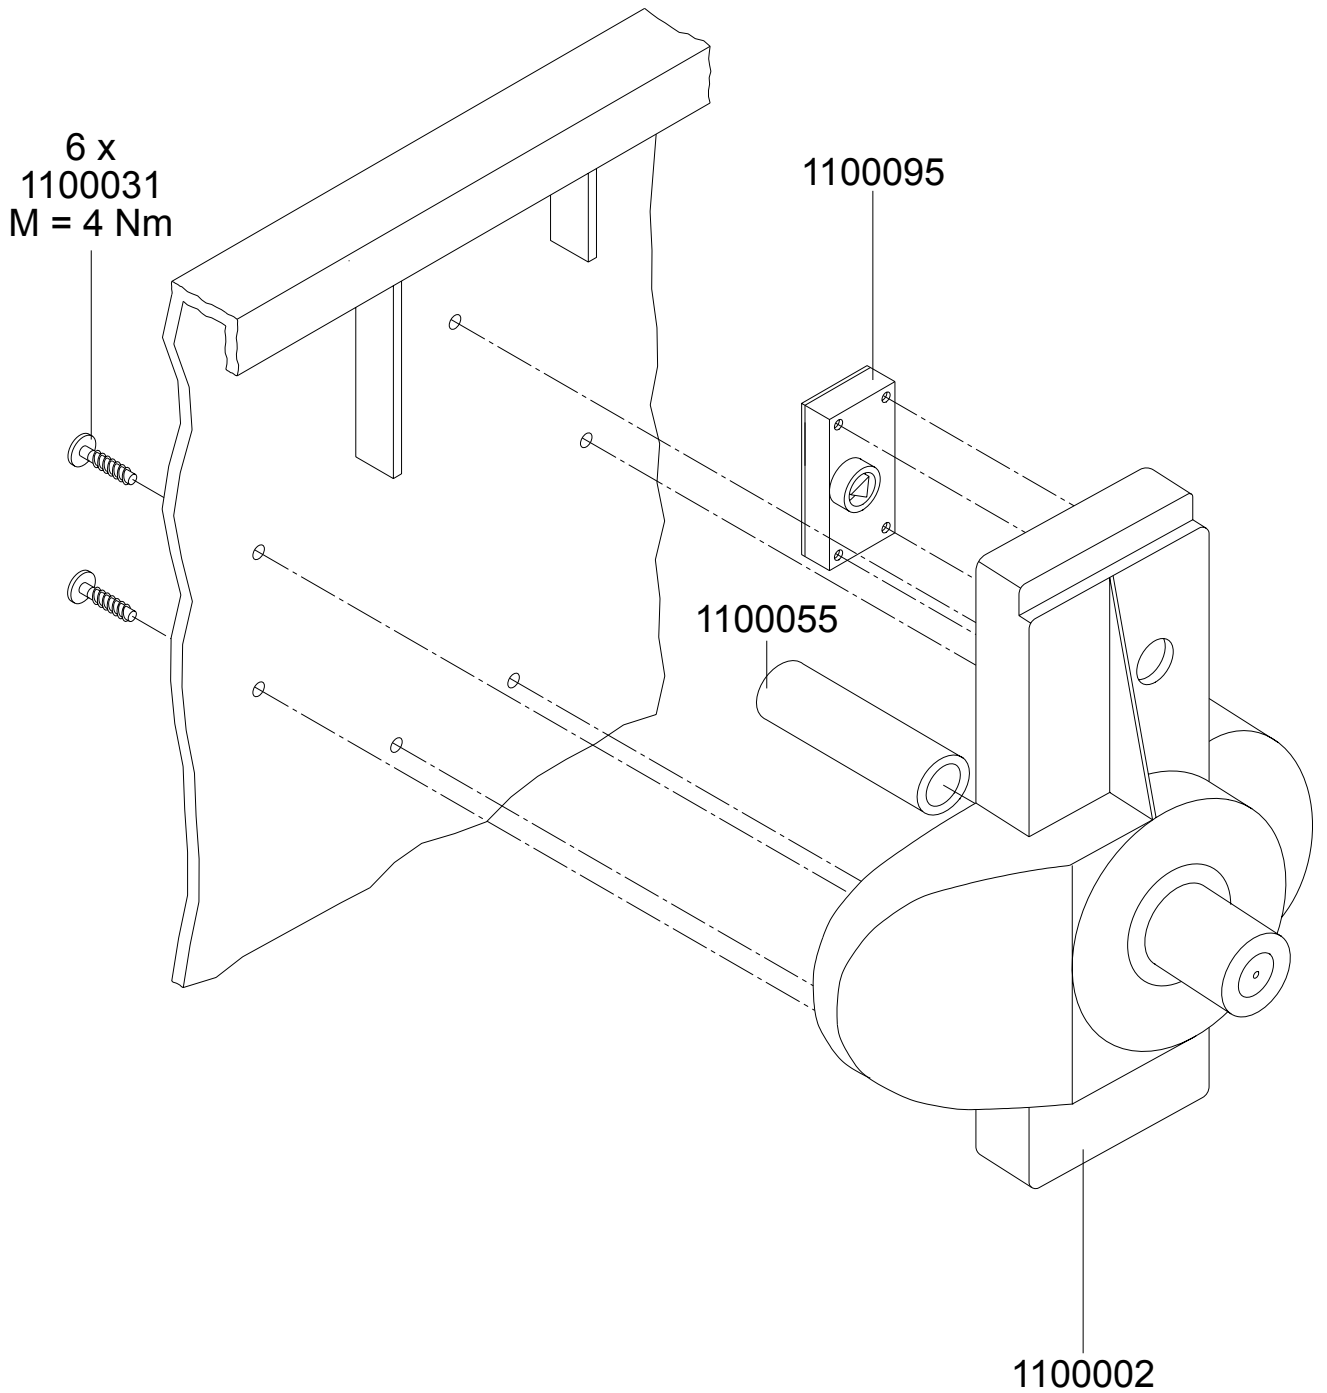

MGB 1100 Runddeckel Zentralstop

MGB 1100 Runddeckel Radstop

MGB 1100 Runddeckel Deckelöffner mit Fußpedal

1100099

Aufnahmezapfen links

- 1100001 Aufnahmezapfen links
- 1100055 Aufnahmezapfeneinlage
- 1100031 Schraube 7x30

Aufnahmezapfen rechts Dreikantschloss

- 1100002 Aufnahmezapfen rechts
- 1100055 Aufnahmezapfeneinlage
- 1100095 Dreikantschloss Auf-/ Zu-Stellung
- 1100031 Schraube 7x30

Deckelarmlagerung

- 1100014 Scheibe
- 1100015 Abdeckkappe
- 1100016 Haltewinkel
- 1100017 Deckellager
- 1100032 Schraube 7x20
- 1100033 Schraube 6x16
- 1100067 Schenkelfeder links
- 1100068 Schenkelfeder rechts

Hebegriff mit Schloss

- | | |
|---------|-----------------------------|
| 1100003 | Hebegriff für Schlosseinbau |
| 1100006 | Verschlussplatte |
| 1100032 | Schraube 7x20 |
| 1100062 | Schlossriegel |
| 1100063 | Schlossfeder |
| 1100064 | Bundbuchse |
| 1100065 | Dreikantschlüssel |