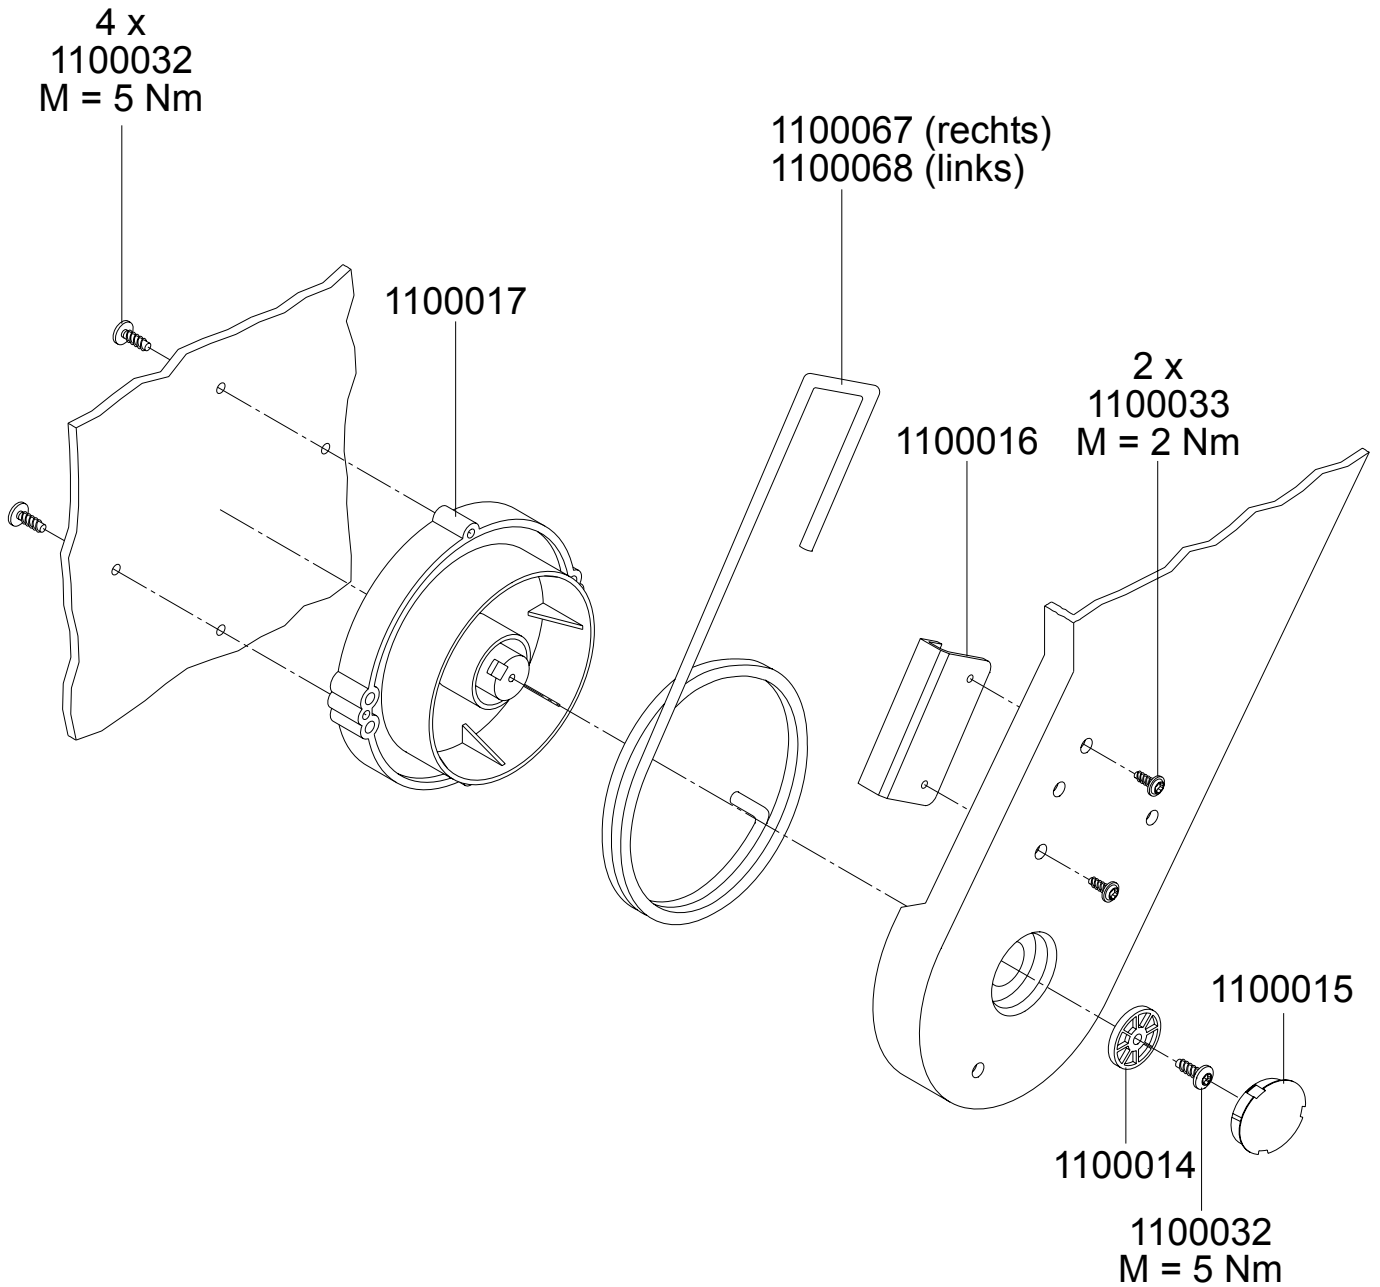

MGB 1100 Runddeckel Zentralstop

MGB 1100 Runddeckel Radstop

MGB 1100 Runddeckel Deckelöffner mit Fußpedal

1100099

Aufnahmezapfen links

- 1100001 Aufnahmezapfen links
- 1100055 Aufnahmezapfeneinlage
- 1100031 Schraube 7x30

Aufnahmezapfen rechts Dreikantschloss

- 1100002 Aufnahmezapfen rechts
- 1100055 Aufnahmezapfeneinlage
- 1100095 Dreikantschloss Auf-/ Zu-Stellung
- 1100031 Schraube 7x30

Deckelarmlagerung

- 1100014 Scheibe
- 1100015 Abdeckkappe
- 1100016 Haltewinkel
- 1100017 Deckellager
- 1100032 Schraube 7x20
- 1100033 Schraube 6x16
- 1100067 Schenkelfeder links
- 1100068 Schenkelfeder rechts

Hebegriff mit Schloss

- | | |
|---------|-----------------------------|
| 1100003 | Hebegriff für Schlosseinbau |
| 1100006 | Verschlussplatte |
| 1100032 | Schraube 7x20 |
| 1100062 | Schlossriegel |
| 1100063 | Schlossfeder |
| 1100064 | Bundbuchse |
| 1100065 | Dreikantschlüssel |