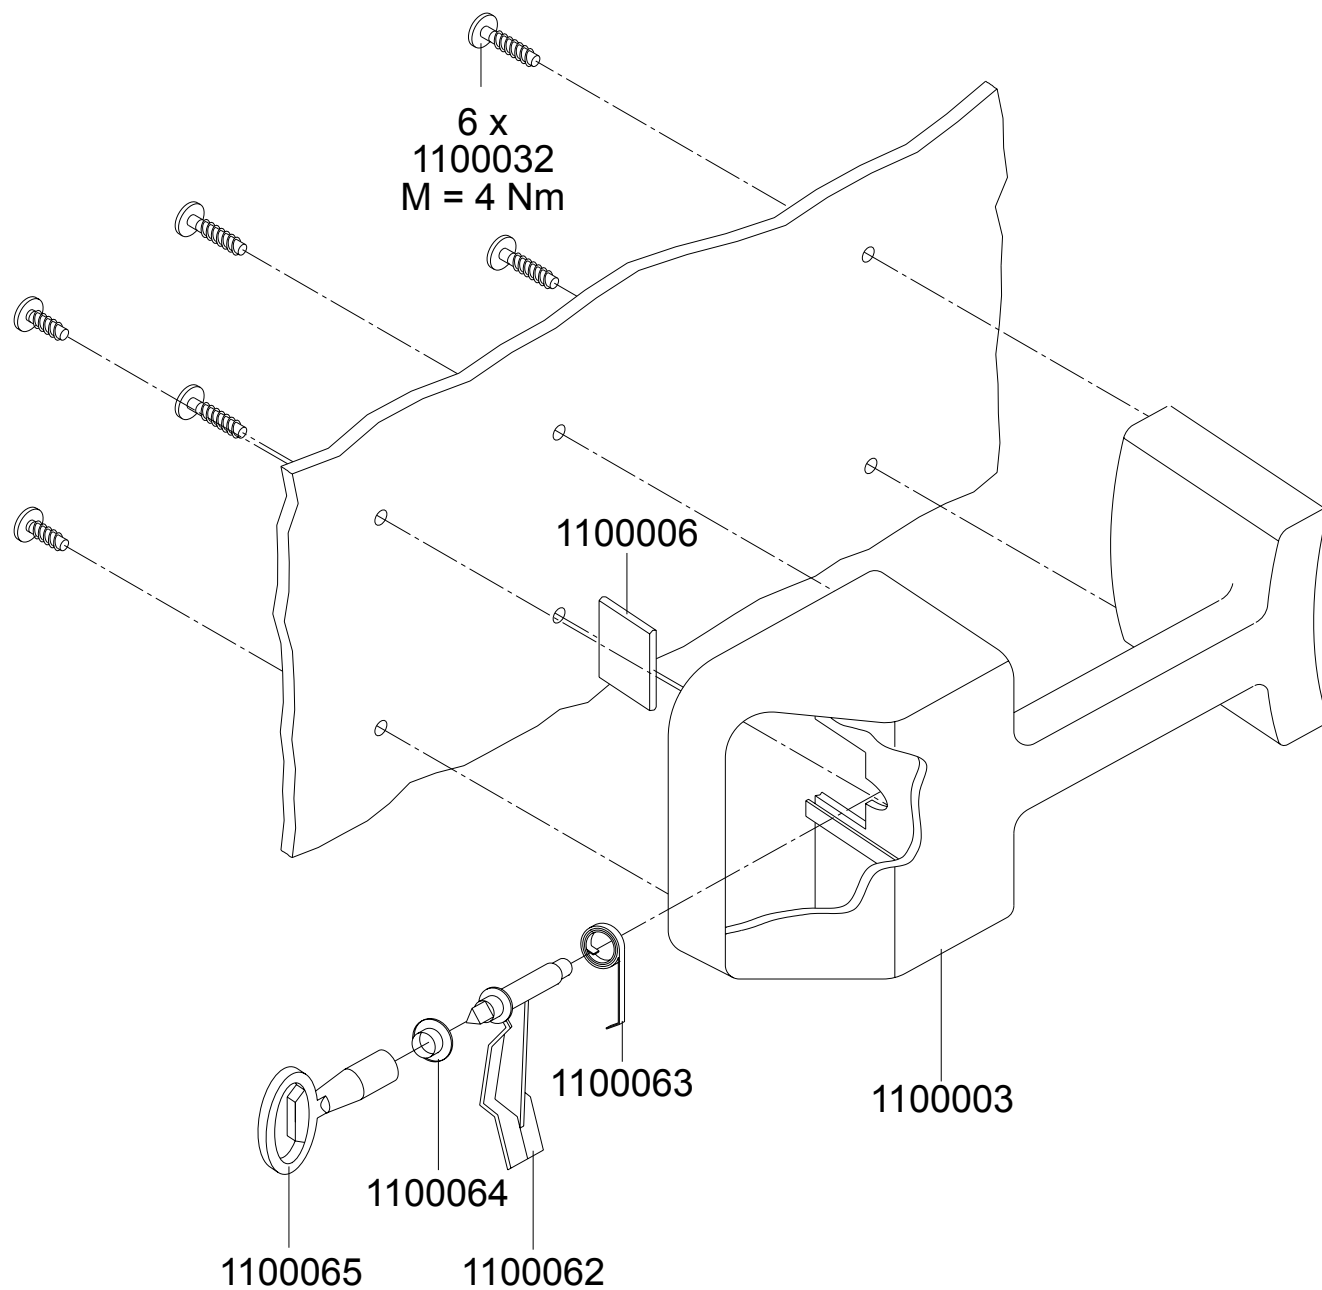

MGB 1100 Runddeckel Zentralstop

MGB 1100 Runddeckel Radstop

MGB 1100 Runddeckel Deckelöffner mit Fußpedal

1100099

Aufnahmezapfen links

- 1100001 Aufnahmezapfen links
- 1100055 Aufnahmezapfeneinlage
- 1100031 Schraube 7x30

Aufnahmezapfen rechts Dreikantschloss

- 1100002 Aufnahmezapfen rechts
- 1100055 Aufnahmezapfeneinlage
- 1100095 Dreikantschloss Auf-/ Zu-Stellung
- 1100031 Schraube 7x30

Deckelarmlagerung

- 1100014 Scheibe
- 1100015 Abdeckkappe
- 1100016 Haltewinkel
- 1100017 Deckellager
- 1100032 Schraube 7x20
- 1100033 Schraube 6x16
- 1100067 Schenkelfeder links
- 1100068 Schenkelfeder rechts

Hebegriff mit Schloss

- | | |
|---------|-----------------------------|
| 1100003 | Hebegriff für Schlosseinbau |
| 1100006 | Verschlussplatte |
| 1100032 | Schraube 7x20 |
| 1100062 | Schlossriegel |
| 1100063 | Schlossfeder |
| 1100064 | Bundbuchse |
| 1100065 | Dreikantschlüssel |

Hebegriff

1100004 Hebegriff
1100032 Schraube 7x20

Arretierung Kindersicherung

1100089

alternativ

1100069

2 x
1100102

1100069 Schwerkraftbox
1100089 Anschlag
1100102 Blindniet 4,8x25