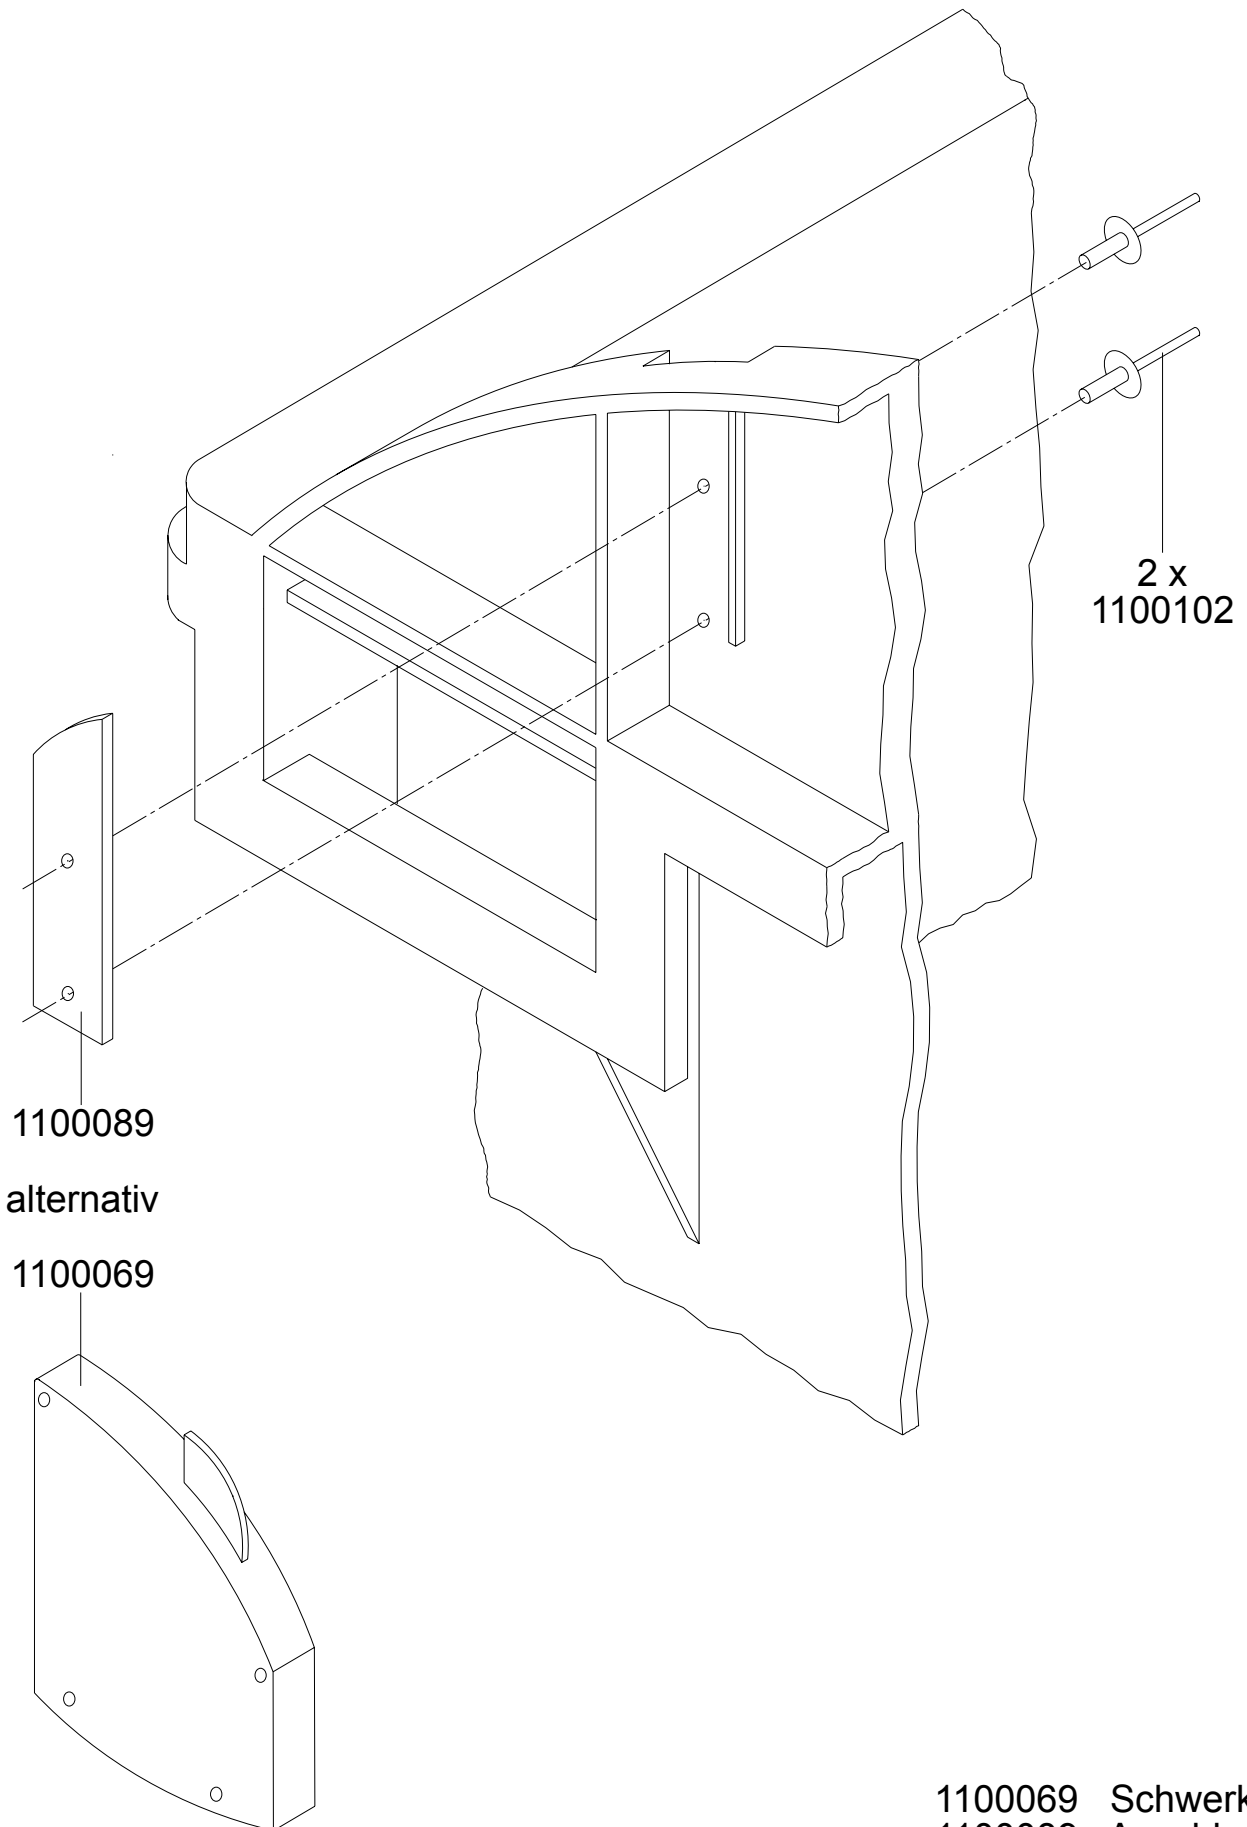

Arretierung Kindersicherung

1100089

alternativ

1100069

2 x
1100102

1100069   Schwerkraftbox
1100089   Anschlag
1100102   Blindniet 4,8x25