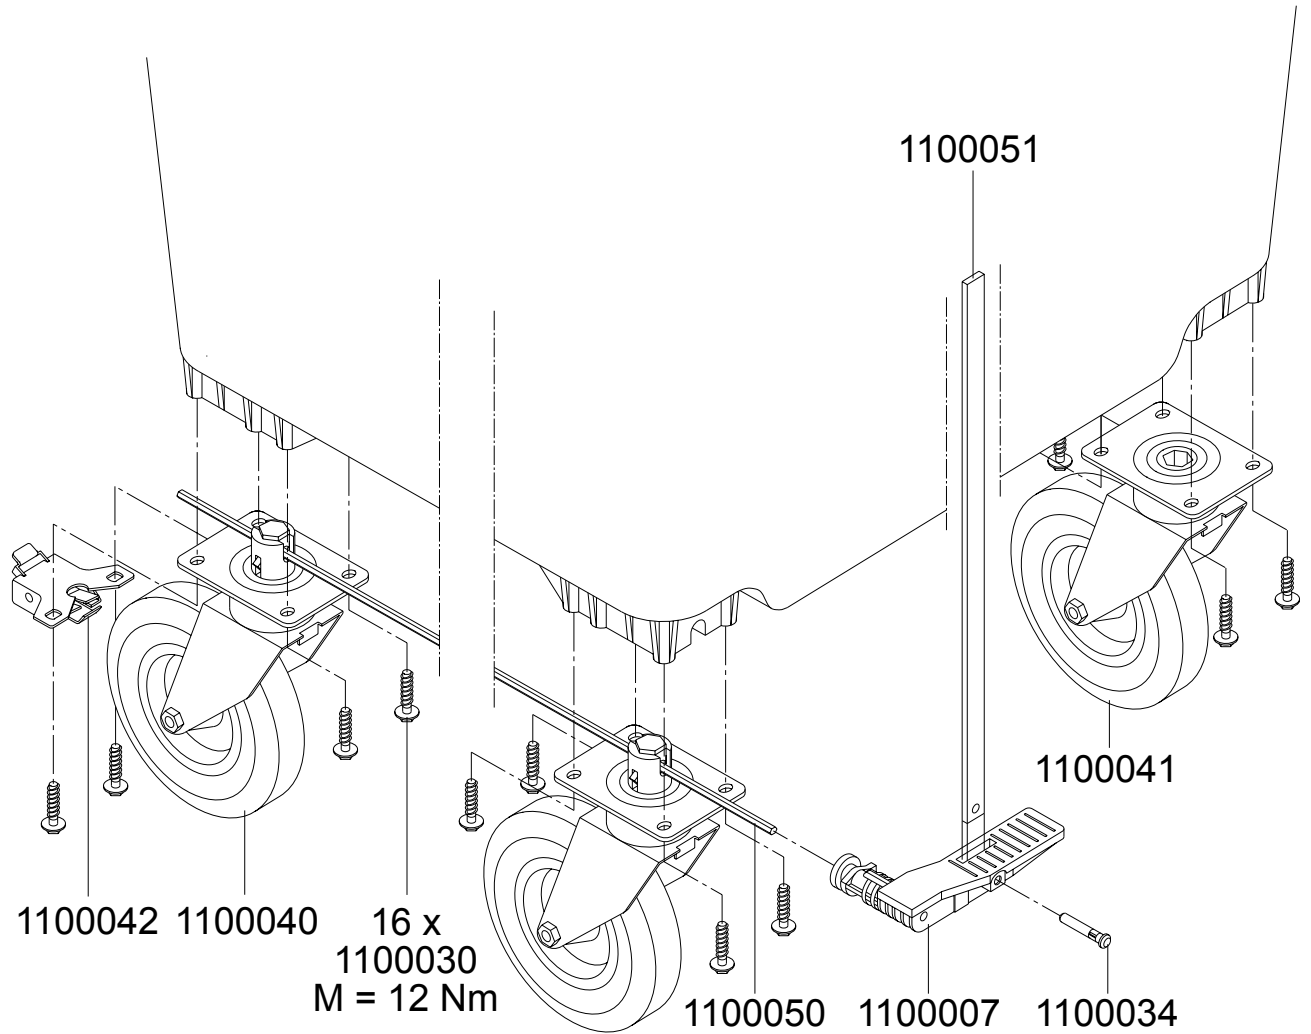

# Bodenverschluss

1100081

1100080

1100080 Verschlussstopfen  
1100081 Dichtring

## Zentralstop - Fahrwerk

- 1100007 Fußhebel
- 1100030 Schraube 10x40
- 1100034 Niet 50x8
- 1100040 Lenkrolle Kunststoff mit Zentralstop
- 1100041 Lenkrolle Kunststoff
- 1100042 Lenksperre für Kunststofffelgen
- 1100050 Bremswelle 1030 mm
- 1100051 Verriegelungsstange