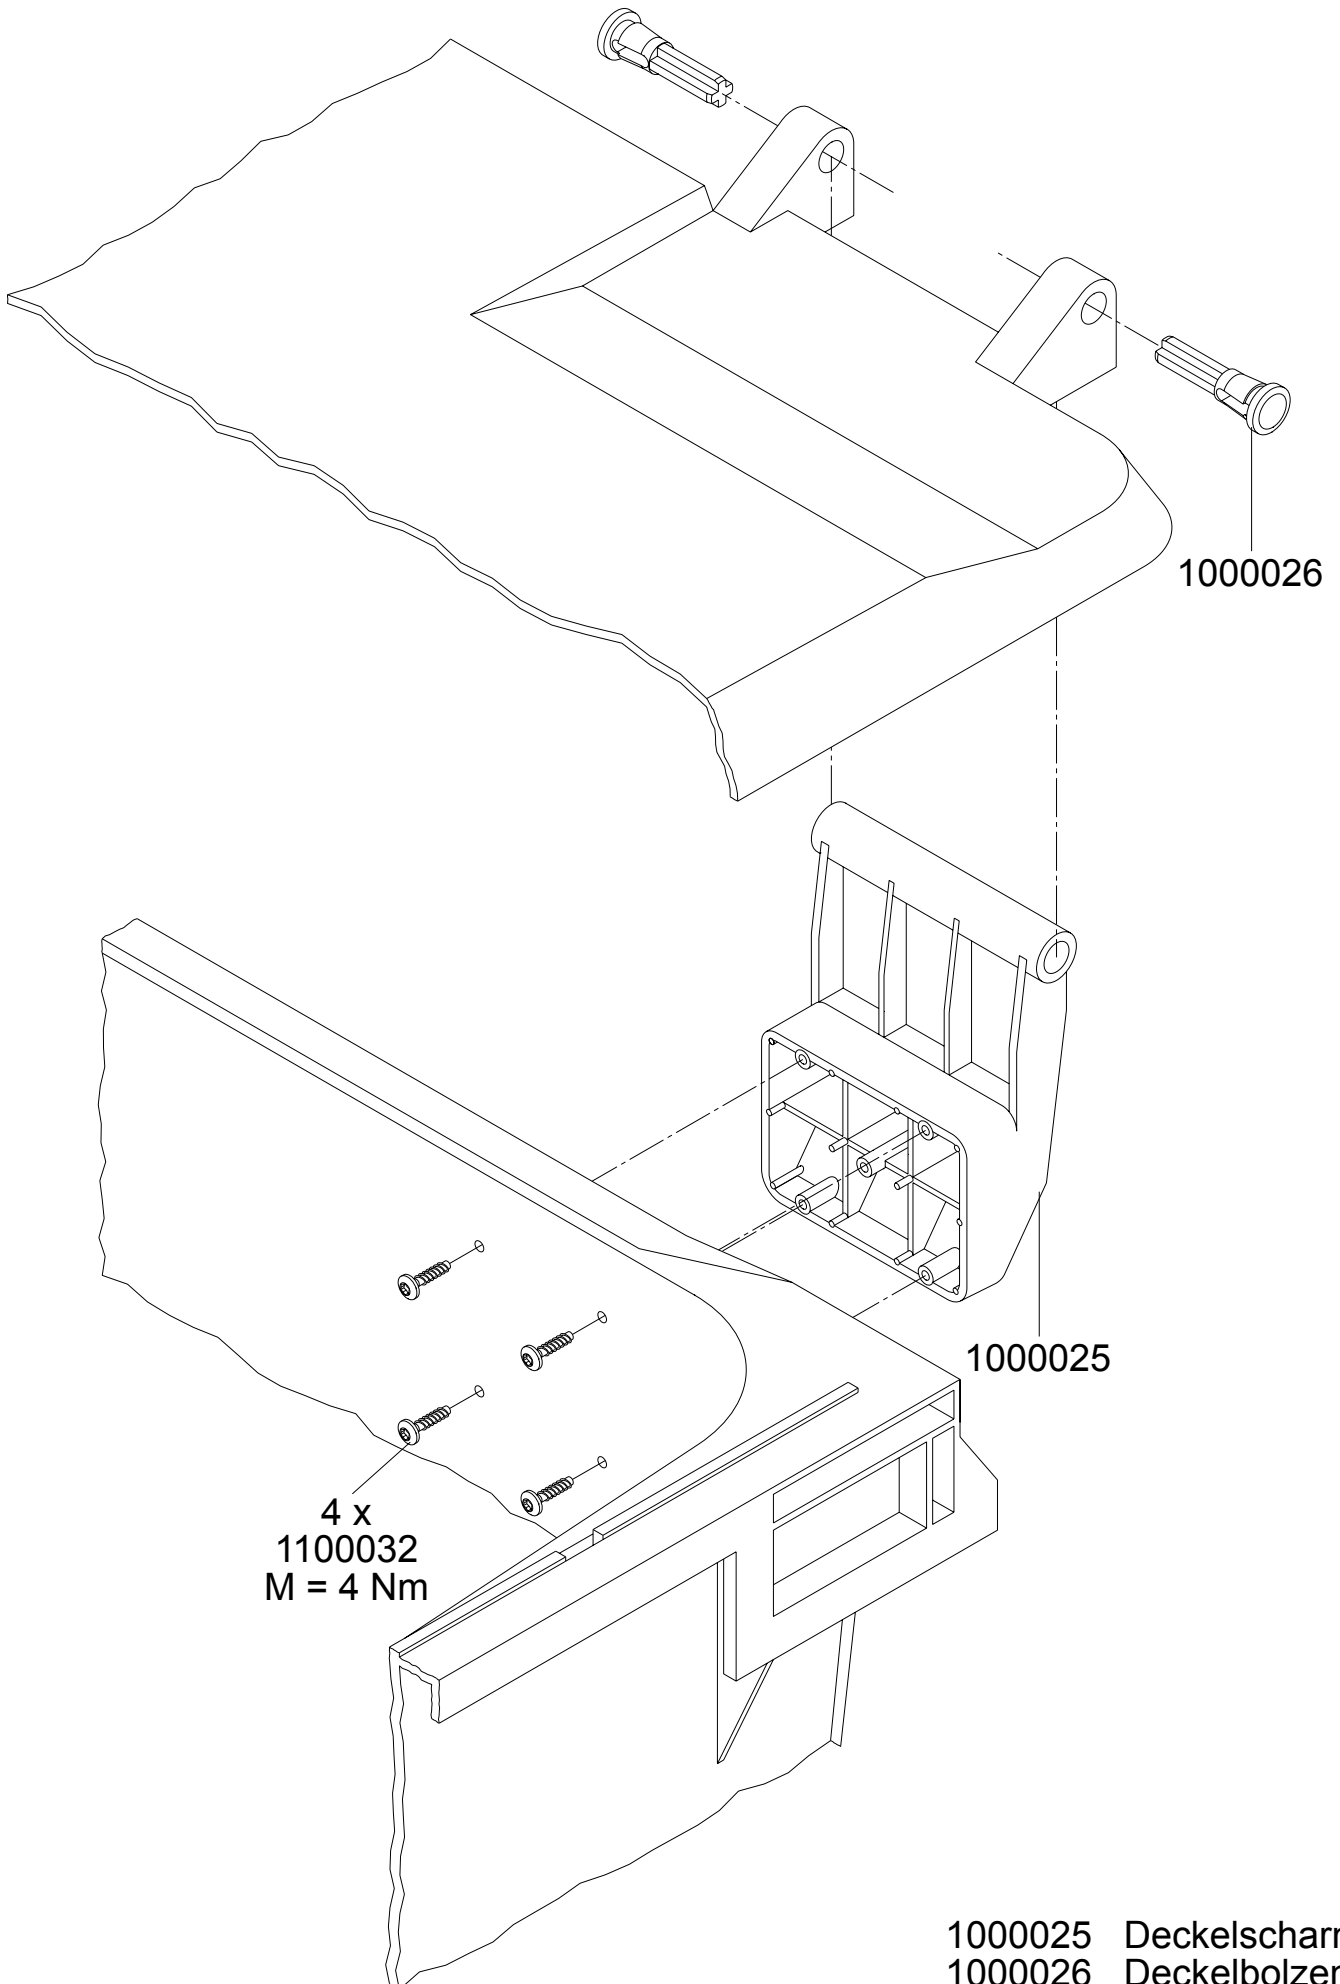

Deckellagerung