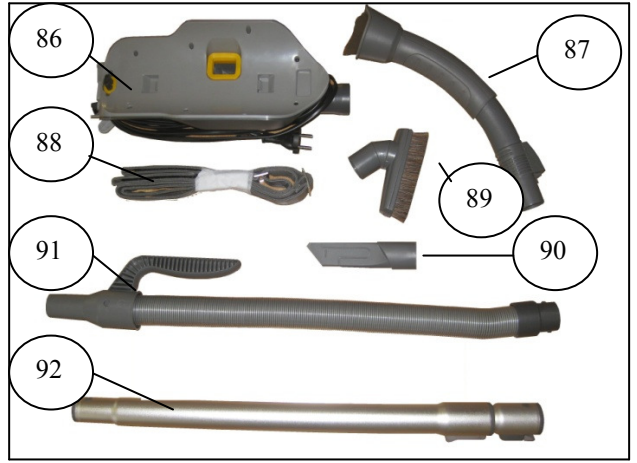

ROBOT ASPIRADOR DEEPOO D76

ROBOT ASPIRADOR DEEPOO D76

Nº	Código	Descripción	Uds.	P.V.P. Unidad	Nº	Código	Descripción	Uds.	P.V.P. Unidad
1	740001	Carcasa Superior	1		22	730022	Cjto. Motor Aspiración	1	
2	740002	Tapa Superior	1		23	730023	Batería	2	
3	740003	Protector Paragolpes	1		24	730024	Caja de Polvo	1	
4	730004	Soporte Central	1		25	730025	Rodamiento	2	
5	730005	Pantalla LDC	1		26	740027	Carcasa Cepillo Central	1	
6	740006	Cjto. Placa Circuito Principal	1		27	730027	Pata de la Tapa	2	
7	730007	Placa Infrarrojos	1		28	730028	Recoge-polvo	1	
8	730008	Sensor	3		86	740086	Base Depósito Polvo	1	
9	730009	Transmisión Cepillo Lateral Rojo	1		87	740087	Tubo Flexible	1	
10	730010	Transmisión Cepillo Lateral Verde	1		88	740088	Cinta Correa	1	
11	730011	Cjto. Motor Transmisiones	1		89	740089	Cepillo	1	
12	730012	Arandela Verde	2		90	740090	Boquilla Rincones	1	
13	740013	Cepillo Central	1		91	740091	Manguera Flexible	1	
14	730014	Cjto. Motor Cepillo Central	1		92	740092	Tubo Metal	1	
15	730015	Engranaje	1		93	740093	Depósito Polvo	1	
16	730016	Arandela Nylon	2		94	740094	Estación Carga	1	
17	730017	Correa	1		95	720097	Pared Virtual	1	
18	730018	Goma Protección Rodamiento	2		96	730096	Mando a Distancia	1	
19	730019	Cjto. Rueda Delantera	1		97	730097	Cepillo Lateral Rojo	1	
20	730020	Cjto. Motor Rueda Izq	1		98	730098	Cepillo Lateral Verde	1	
21	730021	Cjto. Motor Rueda Drcha.	1						