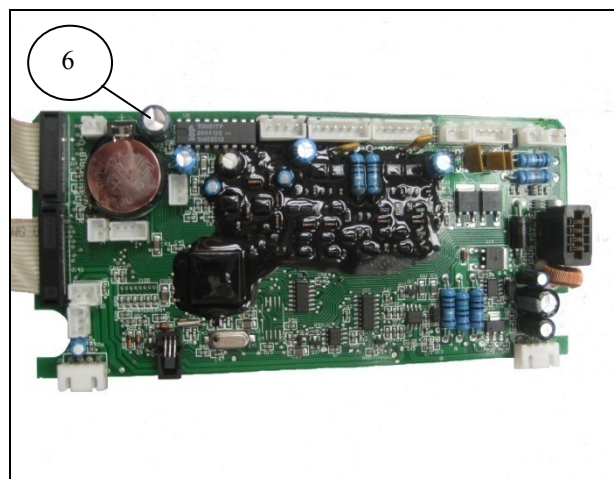

ROBOT ASPIRADOR DEEPOO D76

ROBOT ASPIRADOR DEEPOO D76

Nº	Código	Descripción	Uds.	P.V.P. Unidad	Nº	Código	Descripción	Uds.	P.V.P. Unidad
1	740001	Carcasa Superior	1		22	730022	Cjto. Motor Aspiración	1	
2	740002	Tapa Superior	1		23	730023	Batería	2	
3	740003	Protector Paragolpes	1		24	730024	Caja de Polvo	1	
4	730004	Soporte Central	1		25	730025	Rodamiento	2	
5	730005	Pantalla LDC	1		26	740027	Carcasa Cepillo Central	1	
6	740006	Cjto. Placa Circuito Principal	1		27	730027	Pata de la Tapa	2	
7	730007	Placa Infrarrojos	1		28	730028	Recoge-polvo	1	
8	730008	Sensor	3		86	740086	Base Depósito Polvo	1	
9	730009	Transmisión Cepillo Lateral Rojo	1		87	740087	Tubo Flexible	1	
10	730010	Transmisión Cepillo Lateral Verde	1		88	740088	Cinta Correa	1	
11	730011	Cjto. Motor Transmisiones	1		89	740089	Cepillo	1	
12	730012	Arandela Verde	2		90	740090	Boquilla Rincones	1	
13	740013	Cepillo Central	1		91	740091	Manguera Flexible	1	
14	730014	Cjto. Motor Cepillo Central	1		92	740092	Tubo Metal	1	
15	730015	Engranaje	1		93	740093	Depósito Polvo	1	
16	730016	Arandela Nylon	2		94	740094	Estación Carga	1	
17	730017	Correa	1		95	720097	Pared Virtual	1	
18	730018	Goma Protección Rodamiento	2		96	730096	Mando a Distancia	1	
19	730019	Cjto. Rueda Delantera	1		97	730097	Cepillo Lateral Rojo	1	
20	730020	Cjto. Motor Rueda Izq	1		98	730098	Cepillo Lateral Verde	1	
21	730021	Cjto. Motor Rueda Drcha.	1						