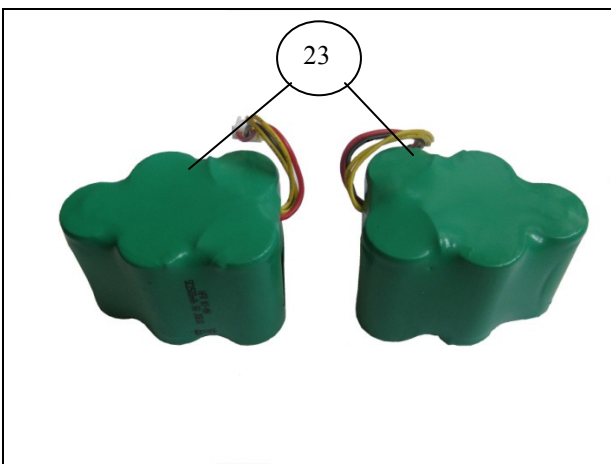

ROBOT ASPIRADOR DEEPOO D76

ROBOT ASPIRADOR DEEPOO D76

Nº	Código	Descripción	Uds.	P.V.P. Unidad	Nº	Código	Descripción	Uds.	P.V.P. Unidad
1	740001	Carcasa Superior	1		22	730022	Cjto. Motor Aspiración	1	
2	740002	Tapa Superior	1		23	730023	Batería	2	
3	740003	Protector Paragolpes	1		24	730024	Caja de Polvo	1	
4	730004	Soporte Central	1		25	730025	Rodamiento	2	
5	730005	Pantalla LDC	1		26	740027	Carcasa Cepillo Central	1	
6	740006	Cjto. Placa Circuito Principal	1		27	730027	Pata de la Tapa	2	
7	730007	Placa Infrarrojos	1		28	730028	Recoge-polvo	1	
8	730008	Sensor	3		86	740086	Base Depósito Polvo	1	
9	730009	Transmisión Cepillo Lateral Rojo	1		87	740087	Tubo Flexible	1	
10	730010	Transmisión Cepillo Lateral Verde	1		88	740088	Cinta Correa	1	
11	730011	Cjto. Motor Transmisiones	1		89	740089	Cepillo	1	
12	730012	Arandela Verde	2		90	740090	Boquilla Rincones	1	
13	740013	Cepillo Central	1		91	740091	Manguera Flexible	1	
14	730014	Cjto. Motor Cepillo Central	1		92	740092	Tubo Metal	1	
15	730015	Engranaje	1		93	740093	Depósito Polvo	1	
16	730016	Arandela Nylon	2		94	740094	Estación Carga	1	
17	730017	Correa	1		95	720097	Pared Virtual	1	
18	730018	Goma Protección Rodamiento	2		96	730096	Mando a Distancia	1	
19	730019	Cjto. Rueda Delantera	1		97	730097	Cepillo Lateral Rojo	1	
20	730020	Cjto. Motor Rueda Izq	1		98	730098	Cepillo Lateral Verde	1	
21	730021	Cjto. Motor Rueda Drcha.	1						