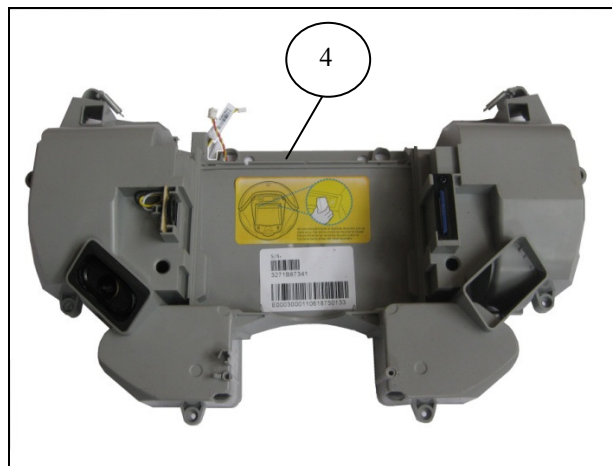

ROBOT ASPIRADOR DEEPOO D76

ROBOT ASPIRADOR DEEPOO D76

Nº	Código	Descripción	Uds.	P.V.P. Unidad	Nº	Código	Descripción	Uds.	P.V.P. Unidad
1	740001	Carcasa Superior	1		22	730022	Cjto. Motor Aspiración	1	
2	740002	Tapa Superior	1		23	730023	Batería	2	
3	740003	Protector Paragolpes	1		24	730024	Caja de Polvo	1	
4	730004	Soporte Central	1		25	730025	Rodamiento	2	
5	730005	Pantalla LDC	1		26	740027	Carcasa Cepillo Central	1	
6	740006	Cjto. Placa Circuito Principal	1		27	730027	Pata de la Tapa	2	
7	730007	Placa Infrarrojos	1		28	730028	Recoge-polvo	1	
8	730008	Sensor	3		86	740086	Base Depósito Polvo	1	
9	730009	Transmisión Cepillo Lateral Rojo	1		87	740087	Tubo Flexible	1	
10	730010	Transmisión Cepillo Lateral Verde	1		88	740088	Cinta Correa	1	
11	730011	Cjto. Motor Transmisiones	1		89	740089	Cepillo	1	
12	730012	Arandela Verde	2		90	740090	Boquilla Rincones	1	
13	740013	Cepillo Central	1		91	740091	Manguera Flexible	1	
14	730014	Cjto. Motor Cepillo Central	1		92	740092	Tubo Metal	1	
15	730015	Engranaje	1		93	740093	Depósito Polvo	1	
16	730016	Arandela Nylon	2		94	740094	Estación Carga	1	
17	730017	Correa	1		95	720097	Pared Virtual	1	
18	730018	Goma Protección Rodamiento	2		96	730096	Mando a Distancia	1	
19	730019	Cjto. Rueda Delantera	1		97	730097	Cepillo Lateral Rojo	1	
20	730020	Cjto. Motor Rueda Izq	1		98	730098	Cepillo Lateral Verde	1	
21	730021	Cjto. Motor Rueda Drcha.	1						