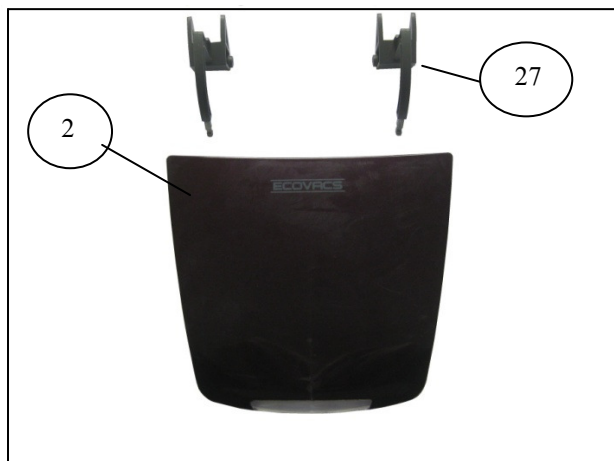

ROBOT ASPIRADOR DEEPOO D76

ROBOT ASPIRADOR DEEPOO D76

Nº	Código	Descripción	Uds.	P.V.P. Unidad	Nº	Código	Descripción	Uds.	P.V.P. Unidad
1	740001	Carcasa Superior	1		22	730022	Cjto. Motor Aspiración	1	
2	740002	Tapa Superior	1		23	730023	Batería	2	
3	740003	Protector Paragolpes	1		24	730024	Caja de Polvo	1	
4	730004	Soporte Central	1		25	730025	Rodamiento	2	
5	730005	Pantalla LDC	1		26	740027	Carcasa Cepillo Central	1	
6	740006	Cjto. Placa Circuito Principal	1		27	730027	Pata de la Tapa	2	
7	730007	Placa Infrarrojos	1		28	730028	Recoge-polvo	1	
8	730008	Sensor	3		86	740086	Base Depósito Polvo	1	
9	730009	Transmisión Cepillo Lateral Rojo	1		87	740087	Tubo Flexible	1	
10	730010	Transmisión Cepillo Lateral Verde	1		88	740088	Cinta Correa	1	
11	730011	Cjto. Motor Transmisiones	1		89	740089	Cepillo	1	
12	730012	Arandela Verde	2		90	740090	Boquilla Rincones	1	
13	740013	Cepillo Central	1		91	740091	Manguera Flexible	1	
14	730014	Cjto. Motor Cepillo Central	1		92	740092	Tubo Metal	1	
15	730015	Engranaje	1		93	740093	Depósito Polvo	1	
16	730016	Arandela Nylon	2		94	740094	Estación Carga	1	
17	730017	Correa	1		95	720097	Pared Virtual	1	
18	730018	Goma Protección Rodamiento	2		96	730096	Mando a Distancia	1	
19	730019	Cjto. Rueda Delantera	1		97	730097	Cepillo Lateral Rojo	1	
20	730020	Cjto. Motor Rueda Izq	1		98	730098	Cepillo Lateral Verde	1	
21	730021	Cjto. Motor Rueda Drcha.	1						