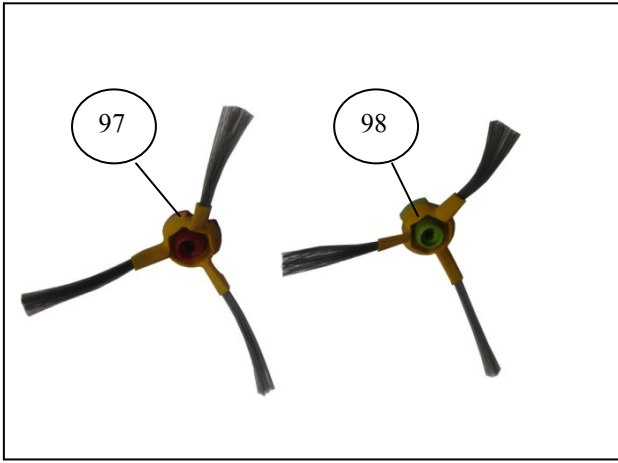

ROBOT ASPIRADOR DEEPOO D76

ROBOT ASPIRADOR DEEPOO D76

Nº	Código	Descripción	Uds.	P.V.P. Unidad	Nº	Código	Descripción	Uds.	P.V.P. Unidad
1	740001	Carcasa Superior	1		22	730022	Cjto. Motor Aspiración	1	
2	740002	Tapa Superior	1		23	730023	Batería	2	
3	740003	Protector Paragolpes	1		24	730024	Caja de Polvo	1	
4	730004	Soporte Central	1		25	730025	Rodamiento	2	
5	730005	Pantalla LDC	1		26	740027	Carcasa Cepillo Central	1	
6	740006	Cjto. Placa Circuito Principal	1		27	730027	Pata de la Tapa	2	
7	730007	Placa Infrarrojos	1		28	730028	Recoge-polvo	1	
8	730008	Sensor	3		86	740086	Base Depósito Polvo	1	
9	730009	Transmisión Cepillo Lateral Rojo	1		87	740087	Tubo Flexible	1	
10	730010	Transmisión Cepillo Lateral Verde	1		88	740088	Cinta Correa	1	
11	730011	Cjto. Motor Transmisiones	1		89	740089	Cepillo	1	
12	730012	Arandela Verde	2		90	740090	Boquilla Rincones	1	
13	740013	Cepillo Central	1		91	740091	Manguera Flexible	1	
14	730014	Cjto. Motor Cepillo Central	1		92	740092	Tubo Metal	1	
15	730015	Engranaje	1		93	740093	Depósito Polvo	1	
16	730016	Arandela Nylon	2		94	740094	Estación Carga	1	
17	730017	Correa	1		95	720097	Pared Virtual	1	
18	730018	Goma Protección Rodamiento	2		96	730096	Mando a Distancia	1	
19	730019	Cjto. Rueda Delantera	1		97	730097	Cepillo Lateral Rojo	1	
20	730020	Cjto. Motor Rueda Izq	1		98	730098	Cepillo Lateral Verde	1	
21	730021	Cjto. Motor Rueda Drcha.	1						