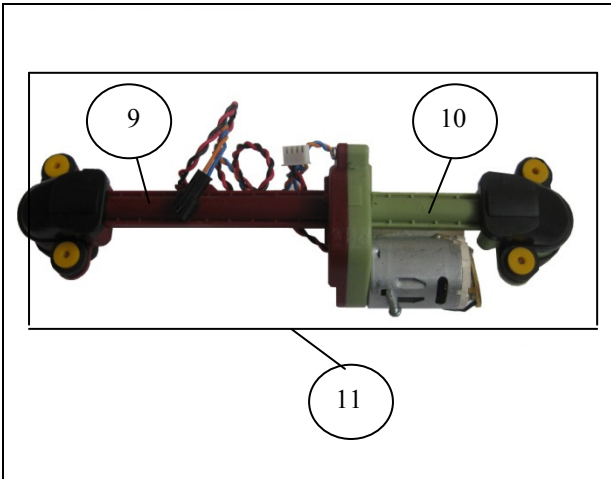

ROBOT ASPIRADOR DEEPOO D76

ROBOT ASPIRADOR DEEPOO D76

Nº	Código	Descripción	Uds.	P.V.P. Unidad	Nº	Código	Descripción	Uds.	P.V.P. Unidad
1	740001	Carcasa Superior	1		22	730022	Cjto. Motor Aspiración	1	
2	740002	Tapa Superior	1		23	730023	Batería	2	
3	740003	Protector Paragolpes	1		24	730024	Caja de Polvo	1	
4	730004	Soporte Central	1		25	730025	Rodamiento	2	
5	730005	Pantalla LDC	1		26	740027	Carcasa Cepillo Central	1	
6	740006	Cjto. Placa Circuito Principal	1		27	730027	Pata de la Tapa	2	
7	730007	Placa Infrarrojos	1		28	730028	Recoge-polvo	1	
8	730008	Sensor	3		86	740086	Base Depósito Polvo	1	
9	730009	Transmisión Cepillo Lateral Rojo	1		87	740087	Tubo Flexible	1	
10	730010	Transmisión Cepillo Lateral Verde	1		88	740088	Cinta Correa	1	
11	730011	Cjto. Motor Transmisiones	1		89	740089	Cepillo	1	
12	730012	Arandela Verde	2		90	740090	Boquilla Rincones	1	
13	740013	Cepillo Central	1		91	740091	Manguera Flexible	1	
14	730014	Cjto. Motor Cepillo Central	1		92	740092	Tubo Metal	1	
15	730015	Engranaje	1		93	740093	Depósito Polvo	1	
16	730016	Arandela Nylon	2		94	740094	Estación Carga	1	
17	730017	Correa	1		95	720097	Pared Virtual	1	
18	730018	Goma Protección Rodamiento	2		96	730096	Mando a Distancia	1	
19	730019	Cjto. Rueda Delantera	1		97	730097	Cepillo Lateral Rojo	1	
20	730020	Cjto. Motor Rueda Izq	1		98	730098	Cepillo Lateral Verde	1	
21	730021	Cjto. Motor Rueda Drcha.	1						