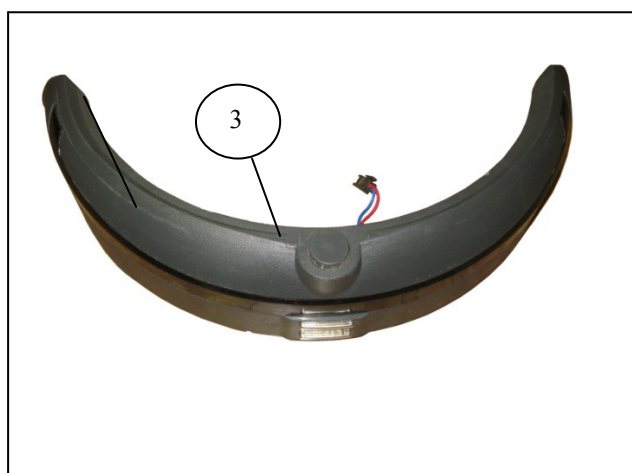

ROBOT ASPIRADOR DEEPOO D76

ROBOT ASPIRADOR DEEPOO D76

Nº	Código	Descripción	Uds.	P.V.P. Unidad	Nº	Código	Descripción	Uds.	P.V.P. Unidad
1	740001	Carcasa Superior	1		22	730022	Cjto. Motor Aspiración	1	
2	740002	Tapa Superior	1		23	730023	Batería	2	
3	740003	Protector Paragolpes	1		24	730024	Caja de Polvo	1	
4	730004	Soporte Central	1		25	730025	Rodamiento	2	
5	730005	Pantalla LDC	1		26	740027	Carcasa Cepillo Central	1	
6	740006	Cjto. Placa Circuito Principal	1		27	730027	Pata de la Tapa	2	
7	730007	Placa Infrarrojos	1		28	730028	Recoge-polvo	1	
8	730008	Sensor	3		86	740086	Base Depósito Polvo	1	
9	730009	Transmisión Cepillo Lateral Rojo	1		87	740087	Tubo Flexible	1	
10	730010	Transmisión Cepillo Lateral Verde	1		88	740088	Cinta Correa	1	
11	730011	Cjto. Motor Transmisiones	1		89	740089	Cepillo	1	
12	730012	Arandela Verde	2		90	740090	Boquilla Rincones	1	
13	740013	Cepillo Central	1		91	740091	Manguera Flexible	1	
14	730014	Cjto. Motor Cepillo Central	1		92	740092	Tubo Metal	1	
15	730015	Engranaje	1		93	740093	Depósito Polvo	1	
16	730016	Arandela Nylon	2		94	740094	Estación Carga	1	
17	730017	Correa	1		95	720097	Pared Virtual	1	
18	730018	Goma Protección Rodamiento	2		96	730096	Mando a Distancia	1	
19	730019	Cjto. Rueda Delantera	1		97	730097	Cepillo Lateral Rojo	1	
20	730020	Cjto. Motor Rueda Izq	1		98	730098	Cepillo Lateral Verde	1	
21	730021	Cjto. Motor Rueda Drcha.	1						