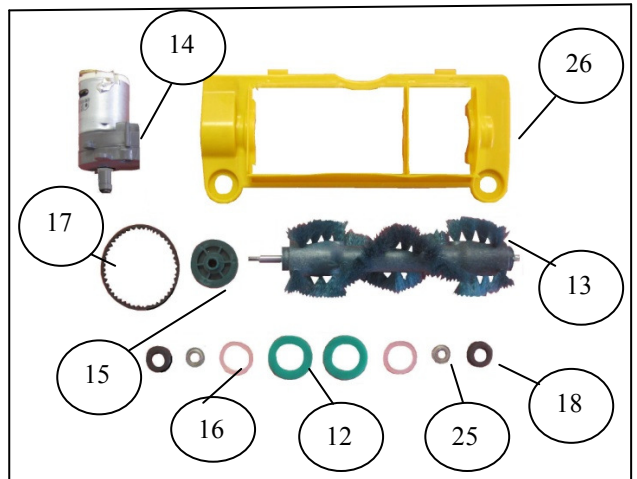

ROBOT ASPIRADOR DEEPOO D76

ROBOT ASPIRADOR DEEPOO D76

Nº	Código	Descripción	Uds.	P.V.P. Unidad	Nº	Código	Descripción	Uds.	P.V.P. Unidad
1	740001	Carcasa Superior	1		22	730022	Cjto. Motor Aspiración	1	
2	740002	Tapa Superior	1		23	730023	Batería	2	
3	740003	Protector Paragolpes	1		24	730024	Caja de Polvo	1	
4	730004	Soporte Central	1		25	730025	Rodamiento	2	
5	730005	Pantalla LDC	1		26	740027	Carcasa Cepillo Central	1	
6	740006	Cjto. Placa Circuito Principal	1		27	730027	Pata de la Tapa	2	
7	730007	Placa Infrarrojos	1		28	730028	Recoge-polvo	1	
8	730008	Sensor	3		86	740086	Base Depósito Polvo	1	
9	730009	Transmisión Cepillo Lateral Rojo	1		87	740087	Tubo Flexible	1	
10	730010	Transmisión Cepillo Lateral Verde	1		88	740088	Cinta Correa	1	
11	730011	Cjto. Motor Transmisiones	1		89	740089	Cepillo	1	
12	730012	Arandela Verde	2		90	740090	Boquilla Rincones	1	
13	740013	Cepillo Central	1		91	740091	Manguera Flexible	1	
14	730014	Cjto. Motor Cepillo Central	1		92	740092	Tubo Metal	1	
15	730015	Engranaje	1		93	740093	Depósito Polvo	1	
16	730016	Arandela Nylon	2		94	740094	Estación Carga	1	
17	730017	Correa	1		95	720097	Pared Virtual	1	
18	730018	Goma Protección Rodamiento	2		96	730096	Mando a Distancia	1	
19	730019	Cjto. Rueda Delantera	1		97	730097	Cepillo Lateral Rojo	1	
20	730020	Cjto. Motor Rueda Izq	1		98	730098	Cepillo Lateral Verde	1	
21	730021	Cjto. Motor Rueda Drcha.	1						