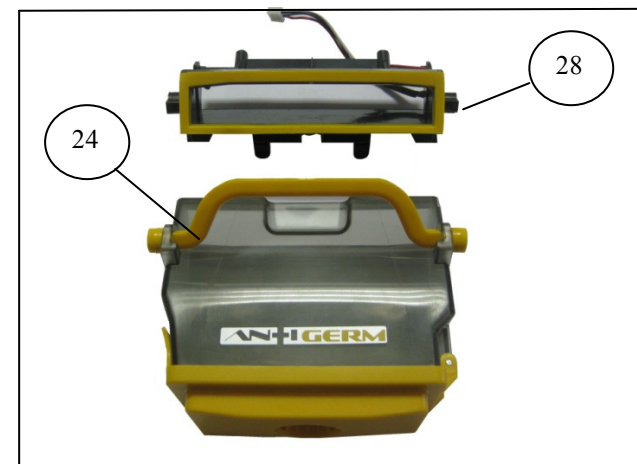

ROBOT ASPIRADOR DEEPOO D76

ROBOT ASPIRADOR DEEPOO D76

Nº	Código	Descripción	Uds.	P.V.P. Unidad	Nº	Código	Descripción	Uds.	P.V.P. Unidad
1	740001	Carcasa Superior	1		22	730022	Cjto. Motor Aspiración	1	
2	740002	Tapa Superior	1		23	730023	Batería	2	
3	740003	Protector Paragolpes	1		24	730024	Caja de Polvo	1	
4	730004	Soporte Central	1		25	730025	Rodamiento	2	
5	730005	Pantalla LDC	1		26	740027	Carcasa Cepillo Central	1	
6	740006	Cjto. Placa Circuito Principal	1		27	730027	Pata de la Tapa	2	
7	730007	Placa Infrarrojos	1		28	730028	Recoge-polvo	1	
8	730008	Sensor	3		86	740086	Base Depósito Polvo	1	
9	730009	Transmisión Cepillo Lateral Rojo	1		87	740087	Tubo Flexible	1	
10	730010	Transmisión Cepillo Lateral Verde	1		88	740088	Cinta Correa	1	
11	730011	Cjto. Motor Transmisiones	1		89	740089	Cepillo	1	
12	730012	Arandela Verde	2		90	740090	Boquilla Rincones	1	
13	740013	Cepillo Central	1		91	740091	Manguera Flexible	1	
14	730014	Cjto. Motor Cepillo Central	1		92	740092	Tubo Metal	1	
15	730015	Engranaje	1		93	740093	Depósito Polvo	1	
16	730016	Arandela Nylon	2		94	740094	Estación Carga	1	
17	730017	Correa	1		95	720097	Pared Virtual	1	
18	730018	Goma Protección Rodamiento	2		96	730096	Mando a Distancia	1	
19	730019	Cjto. Rueda Delantera	1		97	730097	Cepillo Lateral Rojo	1	
20	730020	Cjto. Motor Rueda Izq	1		98	730098	Cepillo Lateral Verde	1	
21	730021	Cjto. Motor Rueda Drcha.	1						