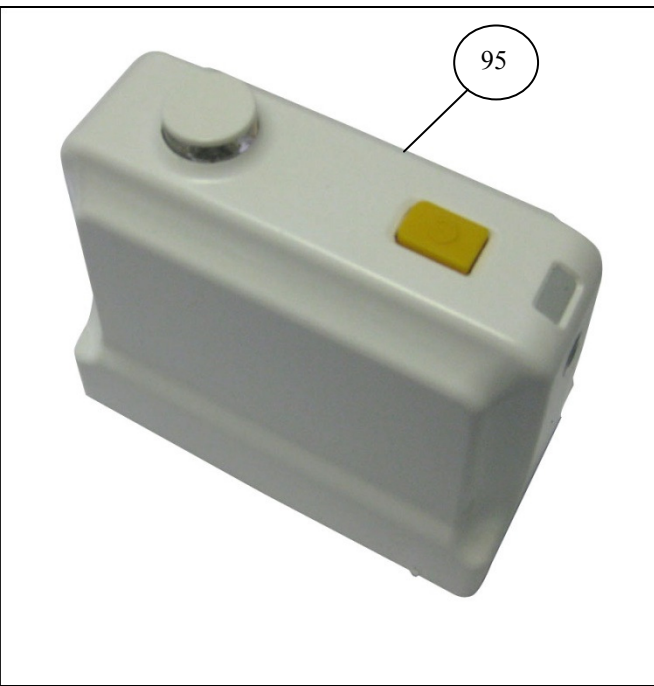

ROBOT ASPIRADOR DEEPOO D76

ROBOT ASPIRADOR DEEPOO D76

Nº	Código	Descripción	Uds.	P.V.P. Unidad	Nº	Código	Descripción	Uds.	P.V.P. Unidad
1	740001	Carcasa Superior	1		22	730022	Cjto. Motor Aspiración	1	
2	740002	Tapa Superior	1		23	730023	Batería	2	
3	740003	Protector Paragolpes	1		24	730024	Caja de Polvo	1	
4	730004	Soporte Central	1		25	730025	Rodamiento	2	
5	730005	Pantalla LDC	1		26	740027	Carcasa Cepillo Central	1	
6	740006	Cjto. Placa Circuito Principal	1		27	730027	Pata de la Tapa	2	
7	730007	Placa Infrarrojos	1		28	730028	Recoge-polvo	1	
8	730008	Sensor	3		86	740086	Base Depósito Polvo	1	
9	730009	Transmisión Cepillo Lateral Rojo	1		87	740087	Tubo Flexible	1	
10	730010	Transmisión Cepillo Lateral Verde	1		88	740088	Cinta Correa	1	
11	730011	Cjto. Motor Transmisiones	1		89	740089	Cepillo	1	
12	730012	Arandela Verde	2		90	740090	Boquilla Rincones	1	
13	740013	Cepillo Central	1		91	740091	Manguera Flexible	1	
14	730014	Cjto. Motor Cepillo Central	1		92	740092	Tubo Metal	1	
15	730015	Engranaje	1		93	740093	Depósito Polvo	1	
16	730016	Arandela Nylon	2		94	740094	Estación Carga	1	
17	730017	Correa	1		95	720097	Pared Virtual	1	
18	730018	Goma Protección Rodamiento	2		96	730096	Mando a Distancia	1	
19	730019	Cjto. Rueda Delantera	1		97	730097	Cepillo Lateral Rojo	1	
20	730020	Cjto. Motor Rueda Izq	1		98	730098	Cepillo Lateral Verde	1	
21	730021	Cjto. Motor Rueda Drcha.	1						