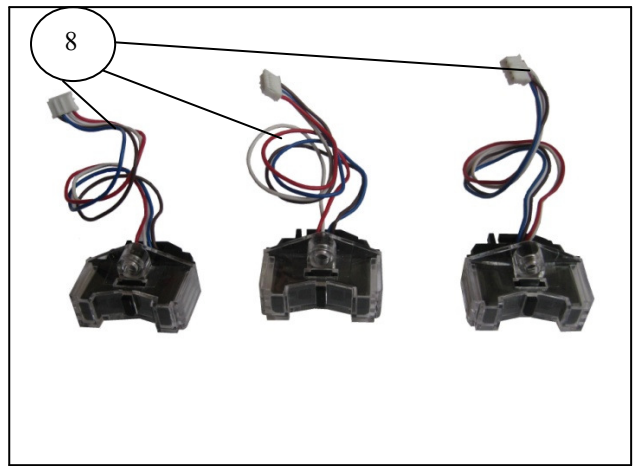

ROBOT ASPIRADOR DEEPOO D76

ROBOT ASPIRADOR DEEPOO D76

Nº	Código	Descripción	Uds.	P.V.P. Unidad	Nº	Código	Descripción	Uds.	P.V.P. Unidad
1	740001	Carcasa Superior	1		22	730022	Cjto. Motor Aspiración	1	
2	740002	Tapa Superior	1		23	730023	Batería	2	
3	740003	Protector Paragolpes	1		24	730024	Caja de Polvo	1	
4	730004	Soporte Central	1		25	730025	Rodamiento	2	
5	730005	Pantalla LDC	1		26	740027	Carcasa Cepillo Central	1	
6	740006	Cjto. Placa Circuito Principal	1		27	730027	Pata de la Tapa	2	
7	730007	Placa Infrarrojos	1		28	730028	Recoge-polvo	1	
8	730008	Sensor	3		86	740086	Base Depósito Polvo	1	
9	730009	Transmisión Cepillo Lateral Rojo	1		87	740087	Tubo Flexible	1	
10	730010	Transmisión Cepillo Lateral Verde	1		88	740088	Cinta Correa	1	
11	730011	Cjto. Motor Transmisiones	1		89	740089	Cepillo	1	
12	730012	Arandela Verde	2		90	740090	Boquilla Rincones	1	
13	740013	Cepillo Central	1		91	740091	Manguera Flexible	1	
14	730014	Cjto. Motor Cepillo Central	1		92	740092	Tubo Metal	1	
15	730015	Engranaje	1		93	740093	Depósito Polvo	1	
16	730016	Arandela Nylon	2		94	740094	Estación Carga	1	
17	730017	Correa	1		95	720097	Pared Virtual	1	
18	730018	Goma Protección Rodamiento	2		96	730096	Mando a Distancia	1	
19	730019	Cjto. Rueda Delantera	1		97	730097	Cepillo Lateral Rojo	1	
20	730020	Cjto. Motor Rueda Izq	1		98	730098	Cepillo Lateral Verde	1	
21	730021	Cjto. Motor Rueda Drcha.	1						