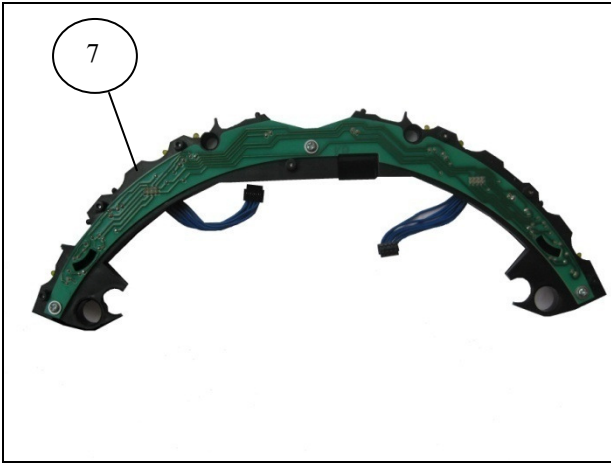

ROBOT ASPIRADOR DEEPOO D76

ROBOT ASPIRADOR DEEPOO D76

Nº	Código	Descripción	Uds.	P.V.P. Unidad	Nº	Código	Descripción	Uds.	P.V.P. Unidad
1	740001	Carcasa Superior	1		22	730022	Cjto. Motor Aspiración	1	
2	740002	Tapa Superior	1		23	730023	Batería	2	
3	740003	Protector Paragolpes	1		24	730024	Caja de Polvo	1	
4	730004	Soporte Central	1		25	730025	Rodamiento	2	
5	730005	Pantalla LDC	1		26	740027	Carcasa Cepillo Central	1	
6	740006	Cjto. Placa Circuito Principal	1		27	730027	Pata de la Tapa	2	
7	730007	Placa Infrarrojos	1		28	730028	Recoge-polvo	1	
8	730008	Sensor	3		86	740086	Base Depósito Polvo	1	
9	730009	Transmisión Cepillo Lateral Rojo	1		87	740087	Tubo Flexible	1	
10	730010	Transmisión Cepillo Lateral Verde	1		88	740088	Cinta Correa	1	
11	730011	Cjto. Motor Transmisiones	1		89	740089	Cepillo	1	
12	730012	Arandela Verde	2		90	740090	Boquilla Rincones	1	
13	740013	Cepillo Central	1		91	740091	Manguera Flexible	1	
14	730014	Cjto. Motor Cepillo Central	1		92	740092	Tubo Metal	1	
15	730015	Engranaje	1		93	740093	Depósito Polvo	1	
16	730016	Arandela Nylon	2		94	740094	Estación Carga	1	
17	730017	Correa	1		95	720097	Pared Virtual	1	
18	730018	Goma Protección Rodamiento	2		96	730096	Mando a Distancia	1	
19	730019	Cjto. Rueda Delantera	1		97	730097	Cepillo Lateral Rojo	1	
20	730020	Cjto. Motor Rueda Izq	1		98	730098	Cepillo Lateral Verde	1	
21	730021	Cjto. Motor Rueda Drcha.	1						