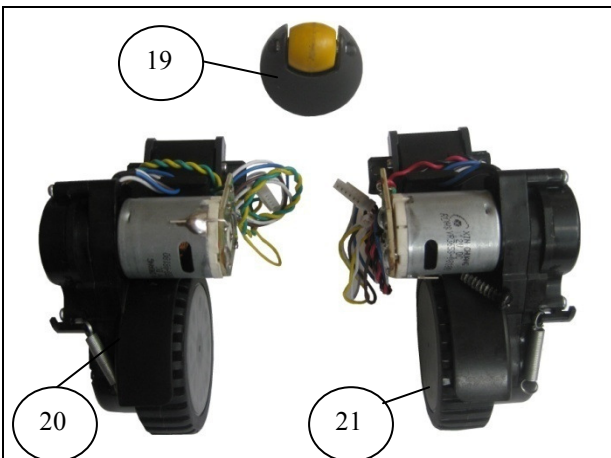

ROBOT ASPIRADOR DEEPOO D76

ROBOT ASPIRADOR DEEPOO D76

Nº	Código	Descripción	Uds.	P.V.P. Unidad	Nº	Código	Descripción	Uds.	P.V.P. Unidad
1	740001	Carcasa Superior	1		22	730022	Cjto. Motor Aspiración	1	
2	740002	Tapa Superior	1		23	730023	Batería	2	
3	740003	Protector Paragolpes	1		24	730024	Caja de Polvo	1	
4	730004	Soporte Central	1		25	730025	Rodamiento	2	
5	730005	Pantalla LDC	1		26	740027	Carcasa Cepillo Central	1	
6	740006	Cjto. Placa Circuito Principal	1		27	730027	Pata de la Tapa	2	
7	730007	Placa Infrarrojos	1		28	730028	Recoge-polvo	1	
8	730008	Sensor	3		86	740086	Base Depósito Polvo	1	
9	730009	Transmisión Cepillo Lateral Rojo	1		87	740087	Tubo Flexible	1	
10	730010	Transmisión Cepillo Lateral Verde	1		88	740088	Cinta Correa	1	
11	730011	Cjto. Motor Transmisiones	1		89	740089	Cepillo	1	
12	730012	Arandela Verde	2		90	740090	Boquilla Rincones	1	
13	740013	Cepillo Central	1		91	740091	Manguera Flexible	1	
14	730014	Cjto. Motor Cepillo Central	1		92	740092	Tubo Metal	1	
15	730015	Engranaje	1		93	740093	Depósito Polvo	1	
16	730016	Arandela Nylon	2		94	740094	Estación Carga	1	
17	730017	Correa	1		95	720097	Pared Virtual	1	
18	730018	Goma Protección Rodamiento	2		96	730096	Mando a Distancia	1	
19	730019	Cjto. Rueda Delantera	1		97	730097	Cepillo Lateral Rojo	1	
20	730020	Cjto. Motor Rueda Izq	1		98	730098	Cepillo Lateral Verde	1	
21	730021	Cjto. Motor Rueda Drcha.	1						