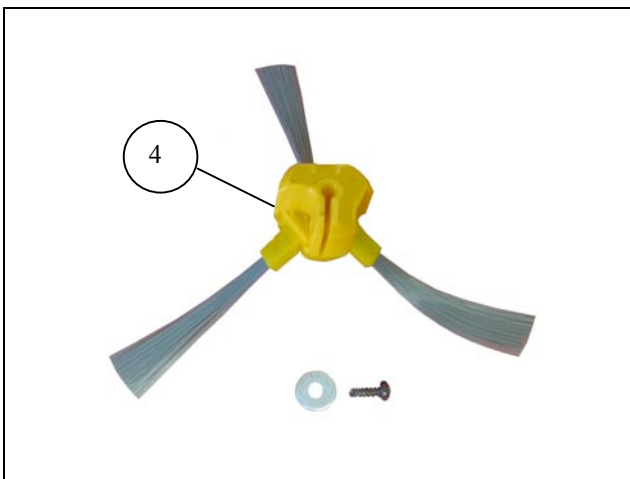

# ROBOT ASPIRADOR DEEPOO D58

## ROBOT ASPIRADOR DEEPOO D58

Nº	Código	Descripción	Uds.	P.V.P. Unidad	Nº	Código	Descripción	Uds.	P.V.P. Unidad
1	720001	Carcasa Inferior	1	8,69 €	37	720037	Carcasa Cepillo Central	1	4,75 €
2	720002	Tira de Goma	2	0,39 €	38	720038	Cinta Límites	1	12,75 €
3	720003	Cjto. Motor Aspiración	1	6,28 €	90	720090	Cjto. Motor Cepillo Lateral	1	1,93 €
4	720004	Cepillo Lateral	1	1,72 €	93	720093	Goma Protección Rodamiento	2	0,75 €
5	720005	Cjto. Sensores	1	7,22 €	94	720094	Filtro	1	0,75 €
9	720009	Cjto. Motor Central	1	16,00 €	95	720095	Correa	1	1,00 €
11	720011	Cjto. Motor Rueda Izq.	1	15,22 €	96	720096	Estación Recarga	1	52,00 €
13	720013	Cjto. Motor Rueda Dcha.	1	15,22 €	97	720097	Pared Virtual	1	20,00 €
15	720015	Batería	1	37,60 €	99	720099	Mando a Distancia	1	11,10 €
18	720018	Cjto. Cepillo Central	1	8,12 €					
21	720021	Cjto. Rueda Delantera	1	0,34 €					
23	720023	Cjto. Placa Circuito Principal	1	53,06 €					
27	720027	Protector Paragolpes	1	19,71 €					
29	720029	Placa Cierre Izq. Protect. Paragolpes	1	0,16 €					
30	720030	Placa Cierre Dcha. Protect. Paragolpes	1	0,16 €					
32	720032	Cjto. Carcasa Superior	1	26,96 €					
34	720034	Caja de polvo	1	4,73 €					
35	720035	Tapa Superior	1	5,80 €					
36	720036	Rodamiento	2	1,80 €					