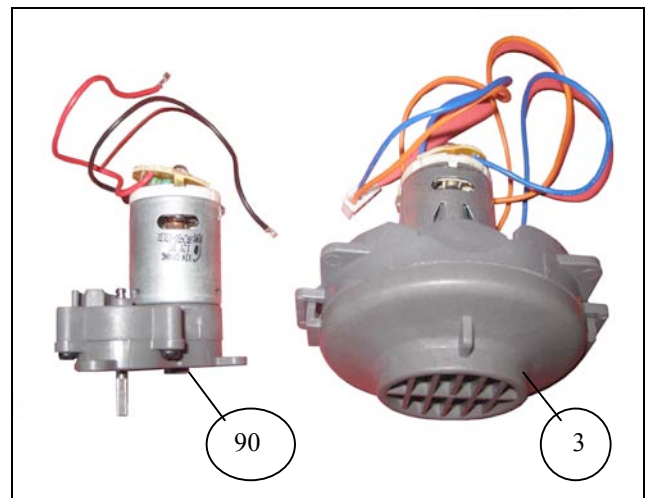

# ROBOT ASPIRADOR DEEPOO D58

## ROBOT ASPIRADOR DEEPOO D58

Nº	Código	Descripción	Uds.	P.V.P. Unidad	Nº	Código	Descripción	Uds.	P.V.P. Unidad
1	720001	Carcasa Inferior	1	8,69 €	37	720037	Carcasa Cepillo Central	1	4,75 €
2	720002	Tira de Goma	2	0,39 €	38	720038	Cinta Límites	1	12,75 €
3	720003	Cjto. Motor Aspiración	1	6,28 €	90	720090	Cjto. Motor Cepillo Lateral	1	1,93 €
4	720004	Cepillo Lateral	1	1,72 €	93	720093	Goma Protección Rodamiento	2	0,75 €
5	720005	Cjto. Sensores	1	7,22 €	94	720094	Filtro	1	0,75 €
9	720009	Cjto. Motor Central	1	16,00 €	95	720095	Correa	1	1,00 €
11	720011	Cjto. Motor Rueda Izq.	1	15,22 €	96	720096	Estación Recarga	1	52,00 €
13	720013	Cjto. Motor Rueda Dcha.	1	15,22 €	97	720097	Pared Virtual	1	20,00 €
15	720015	Batería	1	37,60 €	99	720099	Mando a Distancia	1	11,10 €
18	720018	Cjto. Cepillo Central	1	8,12 €					
21	720021	Cjto. Rueda Delantera	1	0,34 €					
23	720023	Cjto. Placa Circuito Principal	1	53,06 €					
27	720027	Protector Paragolpes	1	19,71 €					
29	720029	Placa Cierre Izq. Protect. Paragolpes	1	0,16 €					
30	720030	Placa Cierre Dcha. Protect. Paragolpes	1	0,16 €					
32	720032	Cjto. Carcasa Superior	1	26,96 €					
34	720034	Caja de polvo	1	4,73 €					
35	720035	Tapa Superior	1	5,80 €					
36	720036	Rodamiento	2	1,80 €					