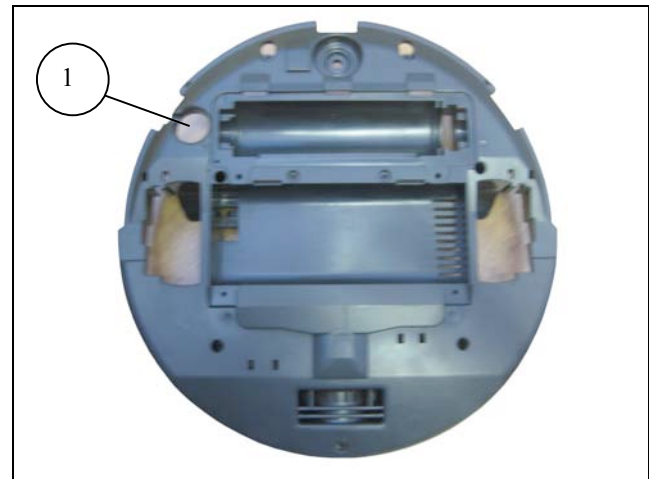

# ROBOT ASPIRADOR DEEPOO D58

## ROBOT ASPIRADOR DEEPOO D58

Nº	Código	Descripción	Uds.	P.V.P. Unidad	Nº	Código	Descripción	Uds.	P.V.P. Unidad
1	720001	Carcasa Inferior	1	8,69 €	37	720037	Carcasa Cepillo Central	1	4,75 €
2	720002	Tira de Goma	2	0,39 €	38	720038	Cinta Límites	1	12,75 €
3	720003	Cjto. Motor Aspiración	1	6,28 €	90	720090	Cjto. Motor Cepillo Lateral	1	1,93 €
4	720004	Cepillo Lateral	1	1,72 €	93	720093	Goma Protección Rodamiento	2	0,75 €
5	720005	Cjto. Sensores	1	7,22 €	94	720094	Filtro	1	0,75 €
9	720009	Cjto. Motor Central	1	16,00 €	95	720095	Correa	1	1,00 €
11	720011	Cjto. Motor Rueda Izq.	1	15,22 €	96	720096	Estación Recarga	1	52,00 €
13	720013	Cjto. Motor Rueda Dcha.	1	15,22 €	97	720097	Pared Virtual	1	20,00 €
15	720015	Batería	1	37,60 €	99	720099	Mando a Distancia	1	11,10 €
18	720018	Cjto. Cepillo Central	1	8,12 €					
21	720021	Cjto. Rueda Delantera	1	0,34 €					
23	720023	Cjto. Placa Circuito Principal	1	53,06 €					
27	720027	Protector Paragolpes	1	19,71 €					
29	720029	Placa Cierre Izq. Protect. Paragolpes	1	0,16 €					
30	720030	Placa Cierre Dcha. Protect. Paragolpes	1	0,16 €					
32	720032	Cjto. Carcasa Superior	1	26,96 €					
34	720034	Caja de polvo	1	4,73 €					
35	720035	Tapa Superior	1	5,80 €					
36	720036	Rodamiento	2	1,80 €					