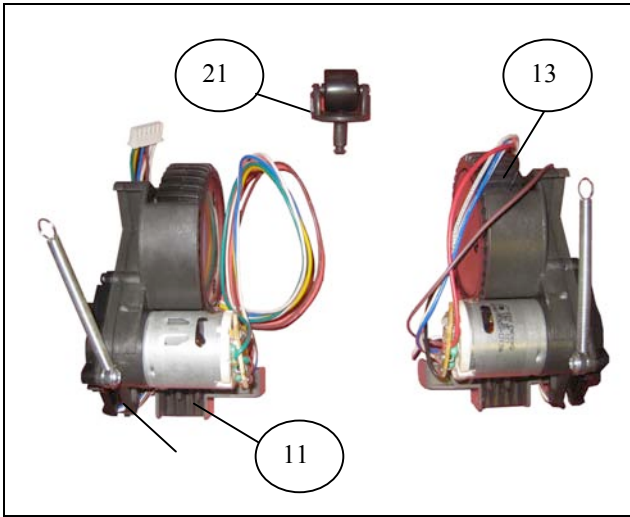

# ROBOT ASPIRADOR DEEPOO D58

## ROBOT ASPIRADOR DEEPOO D58

Nº	Código	Descripción	Uds.	P.V.P. Unidad	Nº	Código	Descripción	Uds.	P.V.P. Unidad
1	720001	Carcasa Inferior	1	8,69 €	37	720037	Carcasa Cepillo Central	1	4,75 €
2	720002	Tira de Goma	2	0,39 €	38	720038	Cinta Límites	1	12,75 €
3	720003	Cjto. Motor Aspiración	1	6,28 €	90	720090	Cjto. Motor Cepillo Lateral	1	1,93 €
4	720004	Cepillo Lateral	1	1,72 €	93	720093	Goma Protección Rodamiento	2	0,75 €
5	720005	Cjto. Sensores	1	7,22 €	94	720094	Filtro	1	0,75 €
9	720009	Cjto. Motor Central	1	16,00 €	95	720095	Correa	1	1,00 €
11	720011	Cjto. Motor Rueda Izq.	1	15,22 €	96	720096	Estación Recarga	1	52,00 €
13	720013	Cjto. Motor Rueda Dcha.	1	15,22 €	97	720097	Pared Virtual	1	20,00 €
15	720015	Batería	1	37,60 €	99	720099	Mando a Distancia	1	11,10 €
18	720018	Cjto. Cepillo Central	1	8,12 €					
21	720021	Cjto. Rueda Delantera	1	0,34 €					
23	720023	Cjto. Placa Circuito Principal	1	53,06 €					
27	720027	Protector Paragolpes	1	19,71 €					
29	720029	Placa Cierre Izq. Protect. Paragolpes	1	0,16 €					
30	720030	Placa Cierre Dcha. Protect. Paragolpes	1	0,16 €					
32	720032	Cjto. Carcasa Superior	1	26,96 €					
34	720034	Caja de polvo	1	4,73 €					
35	720035	Tapa Superior	1	5,80 €					
36	720036	Rodamiento	2	1,80 €					