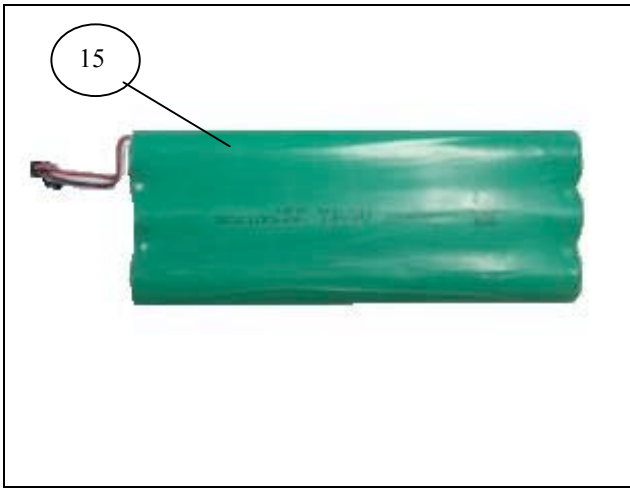

# ROBOT ASPIRADOR DEEPOO D58

## ROBOT ASPIRADOR DEEPOO D58

Nº	Código	Descripción	Uds.	P.V.P. Unidad	Nº	Código	Descripción	Uds.	P.V.P. Unidad
1	720001	Carcasa Inferior	1	8,69 €	37	720037	Carcasa Cepillo Central	1	4,75 €
2	720002	Tira de Goma	2	0,39 €	38	720038	Cinta Límites	1	12,75 €
3	720003	Cjto. Motor Aspiración	1	6,28 €	90	720090	Cjto. Motor Cepillo Lateral	1	1,93 €
4	720004	Cepillo Lateral	1	1,72 €	93	720093	Goma Protección Rodamiento	2	0,75 €
5	720005	Cjto. Sensores	1	7,22 €	94	720094	Filtro	1	0,75 €
9	720009	Cjto. Motor Central	1	16,00 €	95	720095	Correa	1	1,00 €
11	720011	Cjto. Motor Rueda Izq.	1	15,22 €	96	720096	Estación Recarga	1	52,00 €
13	720013	Cjto. Motor Rueda Dcha.	1	15,22 €	97	720097	Pared Virtual	1	20,00 €
15	720015	Batería	1	37,60 €	99	720099	Mando a Distancia	1	11,10 €
18	720018	Cjto. Cepillo Central	1	8,12 €					
21	720021	Cjto. Rueda Delantera	1	0,34 €					
23	720023	Cjto. Placa Circuito Principal	1	53,06 €					
27	720027	Protector Paragolpes	1	19,71 €					
29	720029	Placa Cierre Izq. Protect. Paragolpes	1	0,16 €					
30	720030	Placa Cierre Dcha. Protect. Paragolpes	1	0,16 €					
32	720032	Cjto. Carcasa Superior	1	26,96 €					
34	720034	Caja de polvo	1	4,73 €					
35	720035	Tapa Superior	1	5,80 €					
36	720036	Rodamiento	2	1,80 €					