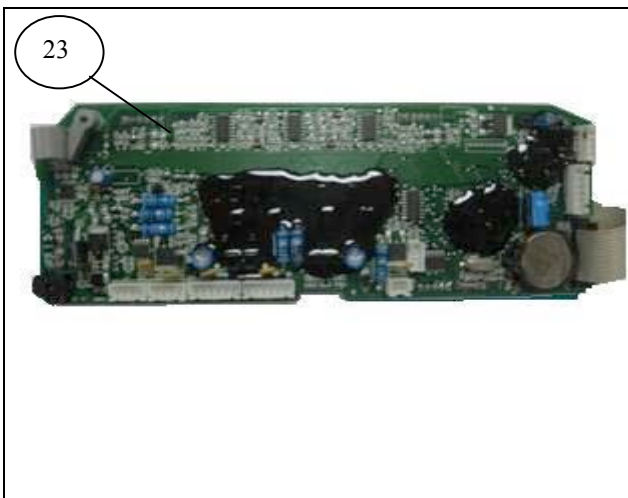

# ROBOT ASPIRADOR DEEPOO D58

## ROBOT ASPIRADOR DEEPOO D58

Nº	Código	Descripción	Uds.	P.V.P. Unidad	Nº	Código	Descripción	Uds.	P.V.P. Unidad
1	720001	Carcasa Inferior	1	8,69 €	37	720037	Carcasa Cepillo Central	1	4,75 €
2	720002	Tira de Goma	2	0,39 €	38	720038	Cinta Límites	1	12,75 €
3	720003	Cjto. Motor Aspiración	1	6,28 €	90	720090	Cjto. Motor Cepillo Lateral	1	1,93 €
4	720004	Cepillo Lateral	1	1,72 €	93	720093	Goma Protección Rodamiento	2	0,75 €
5	720005	Cjto. Sensores	1	7,22 €	94	720094	Filtro	1	0,75 €
9	720009	Cjto. Motor Central	1	16,00 €	95	720095	Correa	1	1,00 €
11	720011	Cjto. Motor Rueda Izq.	1	15,22 €	96	720096	Estación Recarga	1	52,00 €
13	720013	Cjto. Motor Rueda Dcha.	1	15,22 €	97	720097	Pared Virtual	1	20,00 €
15	720015	Batería	1	37,60 €	99	720099	Mando a Distancia	1	11,10 €
18	720018	Cjto. Cepillo Central	1	8,12 €					
21	720021	Cjto. Rueda Delantera	1	0,34 €					
23	720023	Cjto. Placa Circuito Principal	1	53,06 €					
27	720027	Protector Paragolpes	1	19,71 €					
29	720029	Placa Cierre Izq. Protect. Paragolpes	1	0,16 €					
30	720030	Placa Cierre Dcha. Protect. Paragolpes	1	0,16 €					
32	720032	Cjto. Carcasa Superior	1	26,96 €					
34	720034	Caja de polvo	1	4,73 €					
35	720035	Tapa Superior	1	5,80 €					
36	720036	Rodamiento	2	1,80 €					