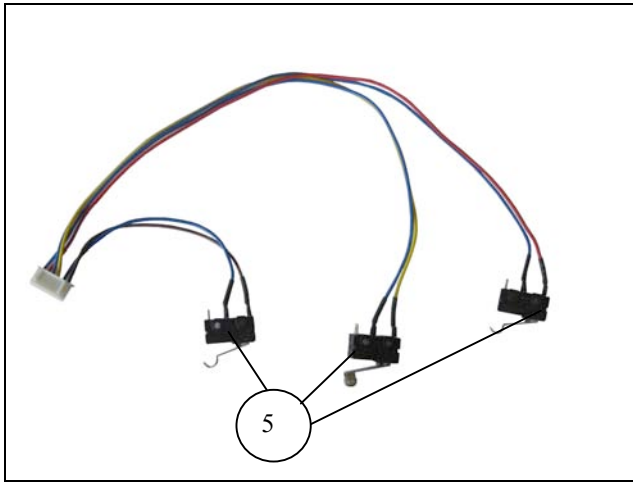

# ROBOT ASPIRADOR DEEPOO D58

## ROBOT ASPIRADOR DEEPOO D58

Nº	Código	Descripción	Uds.	P.V.P. Unidad	Nº	Código	Descripción	Uds.	P.V.P. Unidad
1	720001	Carcasa Inferior	1	8,69 €	37	720037	Carcasa Cepillo Central	1	4,75 €
2	720002	Tira de Goma	2	0,39 €	38	720038	Cinta Límites	1	12,75 €
3	720003	Cjto. Motor Aspiración	1	6,28 €	90	720090	Cjto. Motor Cepillo Lateral	1	1,93 €
4	720004	Cepillo Lateral	1	1,72 €	93	720093	Goma Protección Rodamiento	2	0,75 €
5	720005	Cjto. Sensores	1	7,22 €	94	720094	Filtro	1	0,75 €
9	720009	Cjto. Motor Central	1	16,00 €	95	720095	Correa	1	1,00 €
11	720011	Cjto. Motor Rueda Izq.	1	15,22 €	96	720096	Estación Recarga	1	52,00 €
13	720013	Cjto. Motor Rueda Dcha.	1	15,22 €	97	720097	Pared Virtual	1	20,00 €
15	720015	Batería	1	37,60 €	99	720099	Mando a Distancia	1	11,10 €
18	720018	Cjto. Cepillo Central	1	8,12 €					
21	720021	Cjto. Rueda Delantera	1	0,34 €					
23	720023	Cjto. Placa Circuito Principal	1	53,06 €					
27	720027	Protector Paragolpes	1	19,71 €					
29	720029	Placa Cierre Izq. Protect. Paragolpes	1	0,16 €					
30	720030	Placa Cierre Dcha. Protect. Paragolpes	1	0,16 €					
32	720032	Cjto. Carcasa Superior	1	26,96 €					
34	720034	Caja de polvo	1	4,73 €					
35	720035	Tapa Superior	1	5,80 €					
36	720036	Rodamiento	2	1,80 €					