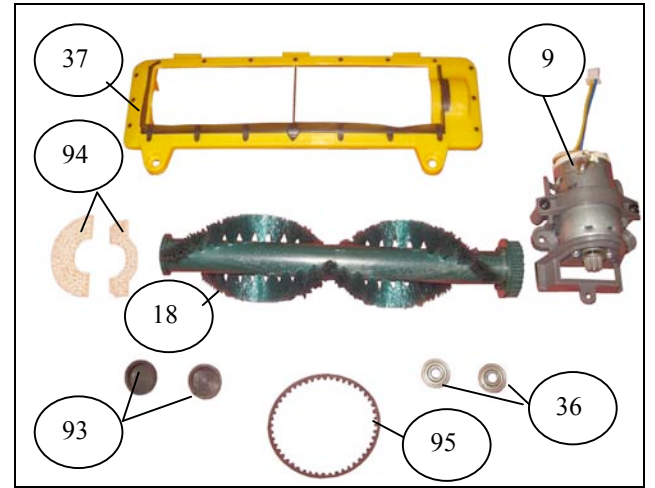

# ROBOT ASPIRADOR DEEPOO D58

## ROBOT ASPIRADOR DEEPOO D58

Nº	Código	Descripción	Uds.	P.V.P. Unidad	Nº	Código	Descripción	Uds.	P.V.P. Unidad
1	720001	Carcasa Inferior	1	8,69 €	37	720037	Carcasa Cepillo Central	1	4,75 €
2	720002	Tira de Goma	2	0,39 €	38	720038	Cinta Límites	1	12,75 €
3	720003	Cjto. Motor Aspiración	1	6,28 €	90	720090	Cjto. Motor Cepillo Lateral	1	1,93 €
4	720004	Cepillo Lateral	1	1,72 €	93	720093	Goma Protección Rodamiento	2	0,75 €
5	720005	Cjto. Sensores	1	7,22 €	94	720094	Filtro	1	0,75 €
9	720009	Cjto. Motor Central	1	16,00 €	95	720095	Correa	1	1,00 €
11	720011	Cjto. Motor Rueda Izq.	1	15,22 €	96	720096	Estación Recarga	1	52,00 €
13	720013	Cjto. Motor Rueda Dcha.	1	15,22 €	97	720097	Pared Virtual	1	20,00 €
15	720015	Batería	1	37,60 €	99	720099	Mando a Distancia	1	11,10 €
18	720018	Cjto. Cepillo Central	1	8,12 €					
21	720021	Cjto. Rueda Delantera	1	0,34 €					
23	720023	Cjto. Placa Circuito Principal	1	53,06 €					
27	720027	Protector Paragolpes	1	19,71 €					
29	720029	Placa Cierre Izq. Protect. Paragolpes	1	0,16 €					
30	720030	Placa Cierre Dcha. Protect. Paragolpes	1	0,16 €					
32	720032	Cjto. Carcasa Superior	1	26,96 €					
34	720034	Caja de polvo	1	4,73 €					
35	720035	Tapa Superior	1	5,80 €					
36	720036	Rodamiento	2	1,80 €					