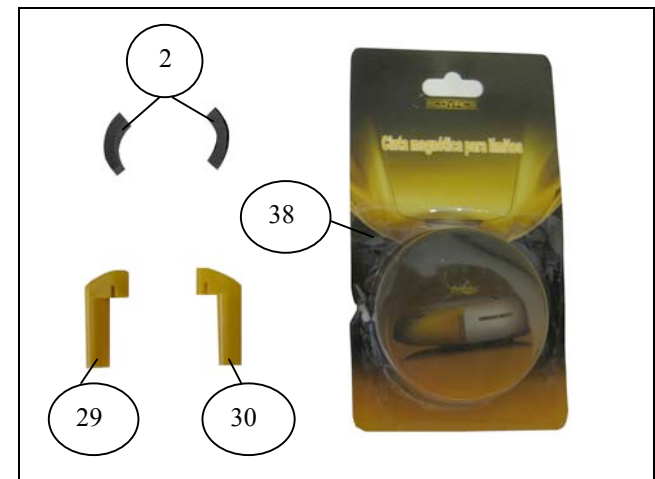

# ROBOT ASPIRADOR DEEPOO D58

## ROBOT ASPIRADOR DEEPOO D58

Nº	Código	Descripción	Uds.	P.V.P. Unidad	Nº	Código	Descripción	Uds.	P.V.P. Unidad
1	720001	Carcasa Inferior	1	8,69 €	37	720037	Carcasa Cepillo Central	1	4,75 €
2	720002	Tira de Goma	2	0,39 €	38	720038	Cinta Límites	1	12,75 €
3	720003	Cjto. Motor Aspiración	1	6,28 €	90	720090	Cjto. Motor Cepillo Lateral	1	1,93 €
4	720004	Cepillo Lateral	1	1,72 €	93	720093	Goma Protección Rodamiento	2	0,75 €
5	720005	Cjto. Sensores	1	7,22 €	94	720094	Filtro	1	0,75 €
9	720009	Cjto. Motor Central	1	16,00 €	95	720095	Correa	1	1,00 €
11	720011	Cjto. Motor Rueda Izq.	1	15,22 €	96	720096	Estación Recarga	1	52,00 €
13	720013	Cjto. Motor Rueda Dcha.	1	15,22 €	97	720097	Pared Virtual	1	20,00 €
15	720015	Batería	1	37,60 €	99	720099	Mando a Distancia	1	11,10 €
18	720018	Cjto. Cepillo Central	1	8,12 €					
21	720021	Cjto. Rueda Delantera	1	0,34 €					
23	720023	Cjto. Placa Circuito Principal	1	53,06 €					
27	720027	Protector Paragolpes	1	19,71 €					
29	720029	Placa Cierre Izq. Protect. Paragolpes	1	0,16 €					
30	720030	Placa Cierre Dcha. Protect. Paragolpes	1	0,16 €					
32	720032	Cjto. Carcasa Superior	1	26,96 €					
34	720034	Caja de polvo	1	4,73 €					
35	720035	Tapa Superior	1	5,80 €					
36	720036	Rodamiento	2	1,80 €					