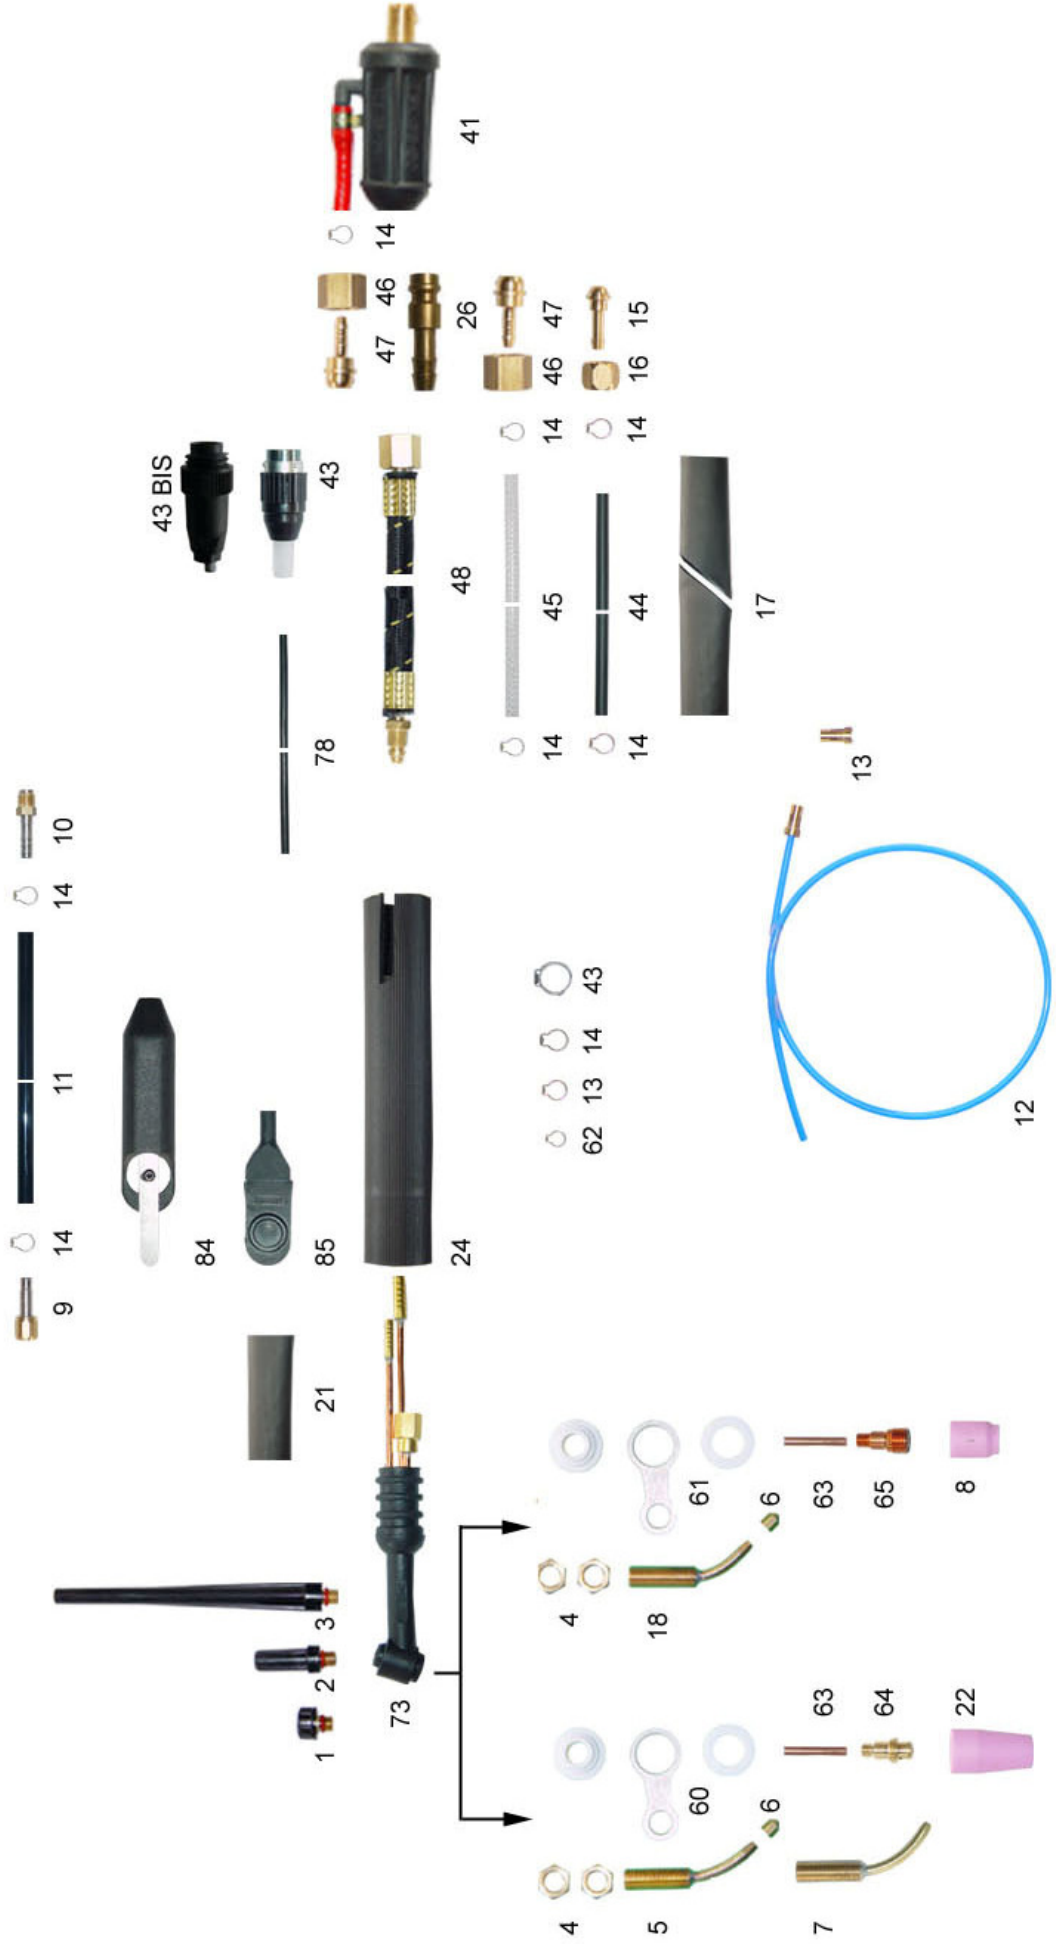

ET 300 REFROIDIE EAU L 4 M

ET 300 REFROIDIE EAU L 4 M

REP	REF	DESIGNATION	Q	P.U.H.T	P.U.H.T SACHET
1	TP1003	Bouchon court	2	12,41 €	24,83 €
2	TP1002	Bouchon moyen	2	15,21 €	30,42 €
3	TP1020	Bouchon long	2	20,85 €	41,70 €
4	TP6011	Ecrou de réglage	2	2,05 €	4,10 €
5	TP3010	Canne universelle fil Ø 0.6 à 1.2	1	49,30 €	49,30 €
6	TP3514	Tube guide fil Ø 0.6	10	4,10 €	41,00 €
6	TP3515	Tube guide fil Ø 0.8	10	4,10 €	41,00 €
6	TP3516	Tube guide fil Ø 1.0	10	4,10 €	41,00 €
6	TP3517	Tube guide fil Ø 1.2	10	4,10 €	41,00 €
7	TP3010A	Canne universelle alu 10/12	1	49,30 €	49,30 €
8	TP1016	Buse diffuseur Ø 8	5	5,59 €	27,95 €
8	TP1017	Buse diffuseur Ø 9.5	5	5,59 €	27,95 €
8	TP1018	Buse diffuseur Ø 11	5	5,59 €	27,95 €
9	TP3009	Raccord gaine transport	1	14,79 €	14,79 €
10	TP6015	Ecrou tournant pour gaine transport	1	14,79 €	14,79 €
11	TP6010C	Gaine transport guide fil	1	19,00 €	19,00 €
12	TP6012	Guide fil 4m Ø 0.6/0.8	1	42,72 €	42,72 €
12	TP6013	Guide fil 4m Ø 1.0/1.2	1	42,72 €	42,72 €
12	TP6014	Guide fil 4m Ø 1.2/1.4	1	42,72 €	42,72 €
13	TP6037	Cône de serrage guide fil	2	4,75 €	9,51 €
14	TP6043	Collier Ø 9.5	5	0,78 €	3,88 €
15	TP6007	Olive argon 4*7	1	1,55 €	1,55 €
16	TP6008	Ecrou olive argon	1	1,13 €	1,13 €
17	9699	Gaine protectrice au mètre	1	4,42 €	4,42 €
18	TP1019	Canne courte inox 6/8	1	49,30 €	49,30 €
19	TP6019	Collier Ø 8.7	5	0,73 €	3,67 €
20	TP0316	Prise gâchette 5 pôles	1	48,50 €	24,75 €
20 BIS	TP0276	Fiche mâle libre 6+ terre	1	48,50 €	24,75 €
21	TP6030	Gaine isolante corps de torche	1	11,13 €	11,13 €
22	TP5001	Buse Ø 7	5	6,41 €	32,03 €
22	TP5002	Buse Ø 9.5	5	6,41 €	32,03 €
22	TP5003	Buse Ø 11	5	6,41 €	32,03 €
24	TP2213	Manche simple	1	9,56 €	9,56 €
26	TP0145	Raccord rapide mâle	1	3,00 €	3,59 €
60	TP2402C	Bague alu longue + bagues téflon	1	42,66 €	42,66 €
60	TP2408C	Bague alu courte + bagues téflon	1	42,66 €	42,66 €
41	TP0251	Connecteur quart de tour	1	24,69 €	24,69 €
43	TP6044	Collier Ø 9/11	5	0,96 €	4,79 €
44	TP1014	Canalisation gaz	1	13,35 €	13,35 €
45	TP1015	Canalisation eau	1	12,52 €	12,52 €
46	TP6041	Ecrou 3/8	1	4,43 €	4,43 €
47	TP6042	Olive eau pour écrou 3/8	1	5,37 €	5,37 €
48	TP0082	Canalisation eau électricité 4M ET 300	1	95,58 €	95,58 €
61	TP6006	Collier Ø 7	5	1,49 €	7,45 €
62	TP1006	Pince Ø 1.6	10	7,31 €	73,13 €
62	TP1021	Pince Ø 2.0	10	7,31 €	73,13 €
62	TP1007	Pince Ø 2.4	10	7,31 €	73,13 €
62	TP1008	Pince Ø 3.0	10	7,31 €	73,13 €
62	TP1022	Pince Ø 3.2	10	7,31 €	73,13 €
67	TP1005	Support de buse	5	18,05 €	90,27 €
68	TP1009	Diffuseur Ø 1.6	2	33,66 €	67,32 €
68	TP1023	Diffuseur Ø 2.0	2	33,66 €	67,32 €
68	TP1010	Diffuseur Ø 2.4	2	33,66 €	67,32 €
68	TP1011	Diffuseur Ø 3.0	2	33,66 €	67,32 €
68	TP1024	Diffuseur Ø 3.2	2	33,66 €	67,32 €
73	TP0912	Corps de torche ET 300	1	120,24 €	120,24 €
78	TP6001	Câble gâchette L 5m	1	12,32 €	12,32 €
84	TP6005	Gâchette	1	19,56 €	19,56 €
85	TP6000	Micro contact	1	27,22 €	27,22 €