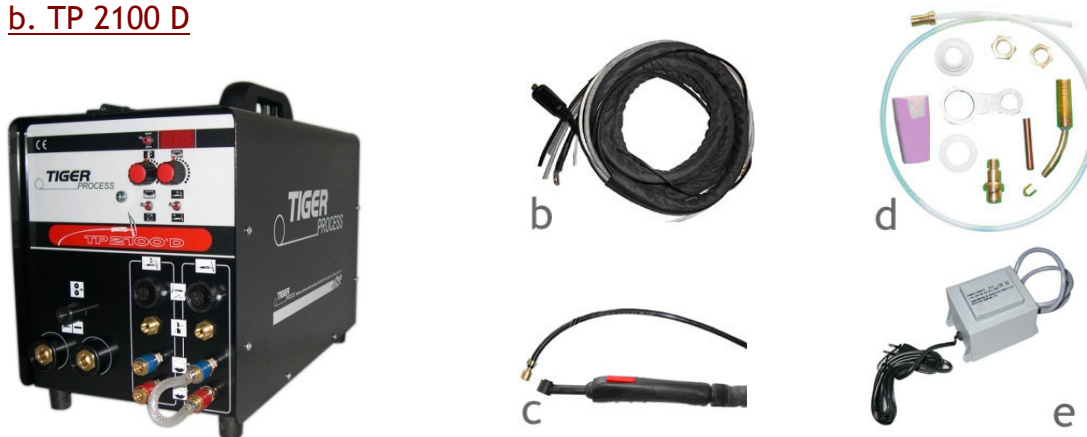

Disponible **JANVIER 2012**

Référence : PACK1002

Prix : 2992.33 € HT

a.1.2. TP 1002 - options

REP	REF	DESIGNATION	P.U.H.T €	MONTANT HT €
	TP1002NU	Cadenceur TP1002 nu	2 005,23 €	
	TP0094	Faisceau eau 260 amp. L 4 m	293,45 €	
	TP0094B	Faisceau eau 260 amp. L 6 m	374,85 €	
	TP0094A	Faisceau eau 260 amp. L 10 m	489,45 €	
	SUR DEMANDE	Faisceau eau 260 amp. Longueur à définir	N.C.	
	TP2500	Torche ET250 eau 280 amp. c.c L 4 m nue	380,35 €	
	TP300P	Torche ET300 eau 280 amp. c.c L 4 m nue à potentiomètre	586,91 €	
	TP0311	Kit de mise en service ET250-ET300P	195,49 €	
	TP010ALU	Kit alu ET250-ET300P*	191,39 €	
	TP010ALU-GD	Kit aluminium grand diffuseur ET250 - ET300P	193,80 €	
	TP010INOX	Kit inox ET250-ET300P*	215,87 €	
	TP011INOX-GD	Kit inox grand diffuseur ET250 - ET300P	198,90 €	
	TP0654	Kit de mise en service ET350	209,83 €	
	TP011INOX	Kit inox ET350*	203,46 €	
	TP0073C	Transformateur 220V 24 V complet	117,81 €	
	TP0255	Chariot roulant TP1002 porte bobine 300 mm	506,58 €	
	TP0091	Protège bobine	162,79 €	

* Les kits inox et alu viennent en complément du kit de mise en service standard.

DELAIS : 10 jours à réception commande

TOTAL H.T. € :

b. Dévidoir bi-moteur

b. TP 2100 D

Descriptif du pack de base :

- a. 1 TIGER PROCESS TP2100D - bobine de Ø 200 mm - galet 0.6/0.8.
 - b. 1 faisceau L 4 m 260 amp. refroidissement par eau.
 - c. 1 torche ET250 280 amp. c.c L 4 m refroidissement eau.
 - d. 1 kit de mise en service pour torche ET250.
 - e. 1 transformateur 220V 24V 100 VA câble et prise.
- 1 couplage double torche standard TIG