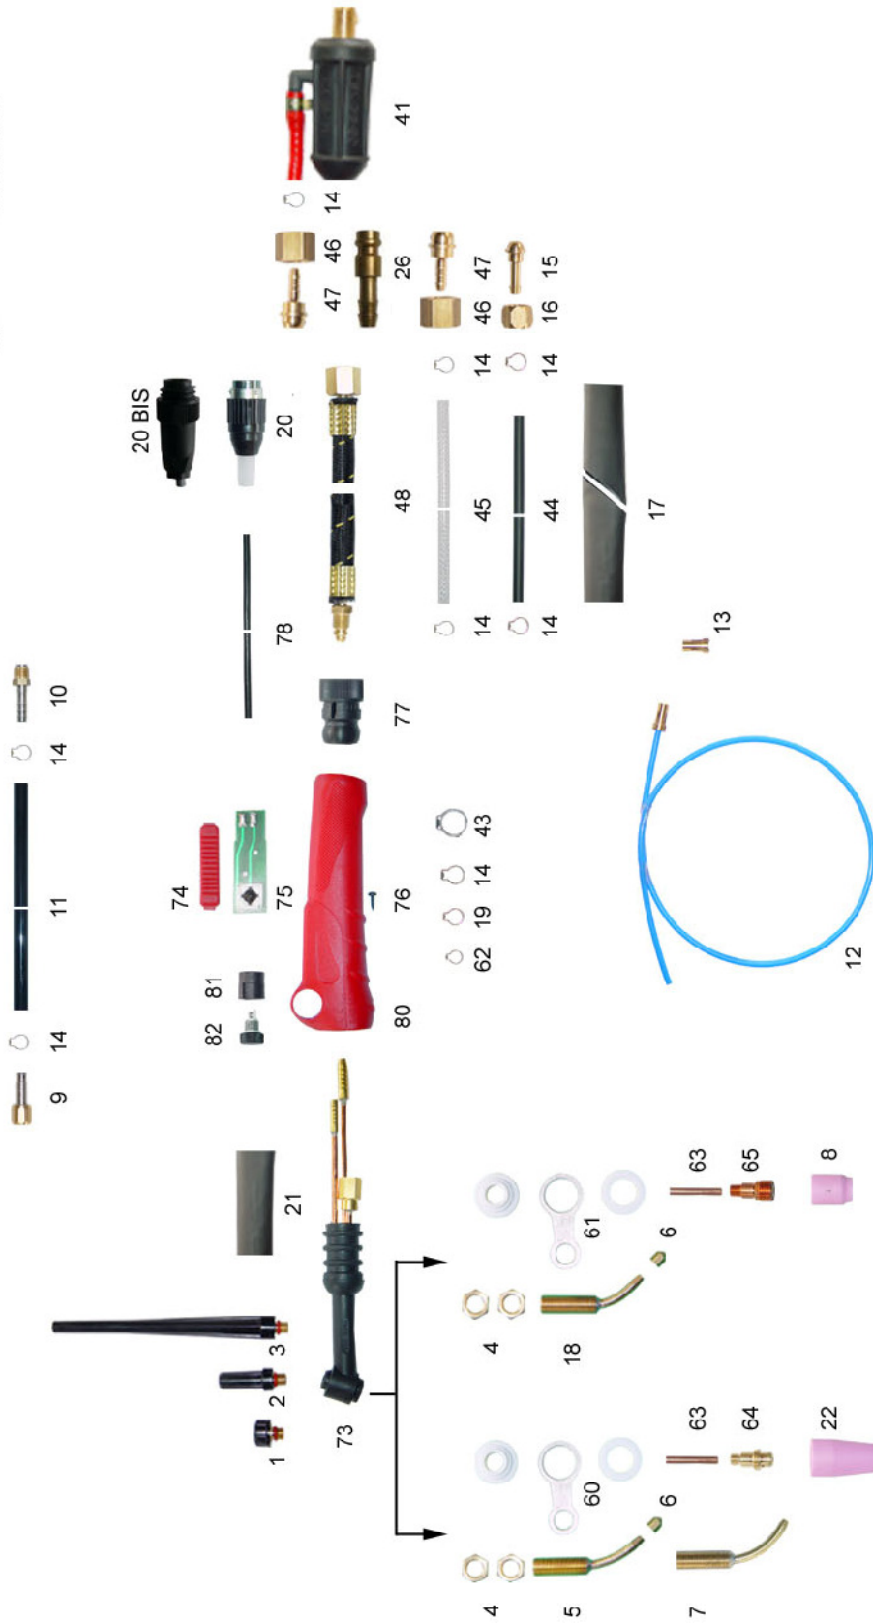

ET 300 POTAR REFROIDIE EAU L 4 M

ET 300 POTAR REFROIDIE EAU L 4 M

REP	REF	DESIGNATION	Q	P.U.H.T	P.U.H.T SACHET
1	TP1003	Bouchon court	2	12,41 €	24,83 €
2	TP1002	Bouchon moyen	2	15,21 €	30,42 €
3	TP1020	Bouchon long	2	20,85 €	41,70 €
4	TP6011	Ecrou de réglage	2	2,05 €	4,10 €
5	TP3010	Canne universelle fil Ø 0.6 à 1.2	1	49,30 €	49,30 €
6	TP3514	Tube guide fil Ø 0.6	10	4,10 €	41,00 €
6	TP3515	Tube guide fil Ø 0.8	10	4,10 €	41,00 €
6	TP3516	Tube guide fil Ø 1.0	10	4,10 €	41,00 €
6	TP3517	Tube guide fil Ø 1.2	10	4,10 €	41,00 €
7	TP3010A	Canne universelle alu 10/12	1	49,30 €	49,30 €
8	TP1016	Buse diffuseur Ø 8	5	5,59 €	27,95 €
8	TP1017	Buse diffuseur Ø 9.5	5	5,59 €	27,95 €
8	TP1018	Buse diffuseur Ø 11	5	5,59 €	27,95 €
9	TP3009	Raccord gaine transport	1	14,79 €	14,79 €
10	TP6015	Ecrou tournant pour gaine transport	1	14,79 €	14,79 €
11	TP6010C	Gaine transport guide fil	1	19,00 €	19,00 €
12	TP6012	Guide fil 4m Ø 0.6/0.8	1	42,72 €	42,72 €
12	TP6013	Guide fil 4m Ø 1.0/1.2	1	42,72 €	42,72 €
12	TP6014	Guide fil 4m Ø 1.2/1.4	1	42,72 €	42,72 €
13	TP6037	Cône de serrage guide fil	2	4,75 €	9,51 €
14	TP6043	Collier Ø 9.5	5	0,78 €	3,88 €
15	TP6007	Olive argon 4*7	1	1,55 €	1,55 €
16	TP6008	Ecrou olive argon	1	1,13 €	1,13 €
17	9699	Gaine protectrice au mètre	1	4,42 €	4,42 €
18	TP1019	Canne courte inox 6/8	1	49,30 €	49,30 €
19	TP6019	Collier Ø 8.7	5	0,73 €	3,67 €
20	TP0316	Prise gâchette 5 pôles	1	48,50 €	24,75 €
20 BIS	TP0276	Fiche mâle libre 6+ terre	1	48,50 €	24,75 €
21	TP6030	Gaine isolante corps de torche	1	11,13 €	11,13 €
22	TP5001	Buse Ø 7	5	6,41 €	32,03 €
22	TP5002	Buse Ø 9.5	5	6,41 €	32,03 €
22	TP5003	Buse Ø 11	5	6,41 €	32,03 €
26	TP0145	Raccord rapide mâle	1	3,00 €	3,59 €
60	TP2402C	Bague alu longue + bagues téflon	1	42,66 €	42,66 €
61	TP2408C	Bague alu courte + bagues téflon	1	42,66 €	42,66 €
41	TP0251	Connecteur quart de tour	1	24,69 €	24,69 €
43	TP6044	Collier Ø 9/11	5	0,96 €	4,79 €
44	TP1014	Canalisation gaz	1	13,35 €	13,35 €
45	TP1015	Canalisation eau	1	12,52 €	12,52 €
46	TP6041	Ecrou 3/8	1	4,43 €	4,43 €
47	TP6042	Olive eau pour écrou 3/8	1	5,37 €	5,37 €
48	TP0082	Canalisation eau électricité 4 M ET 300	1	95,58 €	95,58 €
62	TP6006	Collier Ø 7	5	1,49 €	7,45 €
63	TP1006	Pince Ø 1.6	10	7,31 €	73,13 €
63	TP1021	Pince Ø 2.0	10	7,31 €	73,13 €
63	TP1007	Pince Ø 2.4	10	7,31 €	73,13 €
63	TP1008	Pince Ø 3.0	10	7,31 €	73,13 €
63	TP1022	Pince Ø 3.2	10	7,31 €	73,13 €
64	TP1005	Support de buse	5	18,05 €	90,27 €
65	TP1009	Diffuseur Ø 1.6	2	33,66 €	67,32 €
65	TP1023	Diffuseur Ø 2.0	2	33,66 €	67,32 €
65	TP1010	Diffuseur Ø 2.4	2	33,66 €	67,32 €
65	TP1011	Diffuseur Ø 3.0	2	33,66 €	67,32 €
65	TP1024	Diffuseur Ø 3.2	2	33,66 €	67,32 €
73	TP0912	Corps de torche ET 300	1	120,24 €	120,24 €
74	TP0305	Gâchette	1	19,55 €	19,55 €
75	TP0625	Micro contact	1	16,87 €	16,87 €
76	TP0317	5 vis de serrage	1	7,78 €	7,78 €
77	TP0312	Rotule arrière	1	11,70 €	11,70 €
78	TP6001	Câble gâchette L 5 m	1	12,32 €	12,32 €
80	TP0103	Poignée ergonomique potentiomètre rouge	1	46,29 €	46,29 €
81	TP0315	Cache potentiomètre	1	9,89 €	9,89 €
82	TP0427	Potentiomètre	1	37,24 €	37,24 €
83	TP2013	Câble gâchette / potar 5 fils L 5m	1	27,40 €	27,40 €