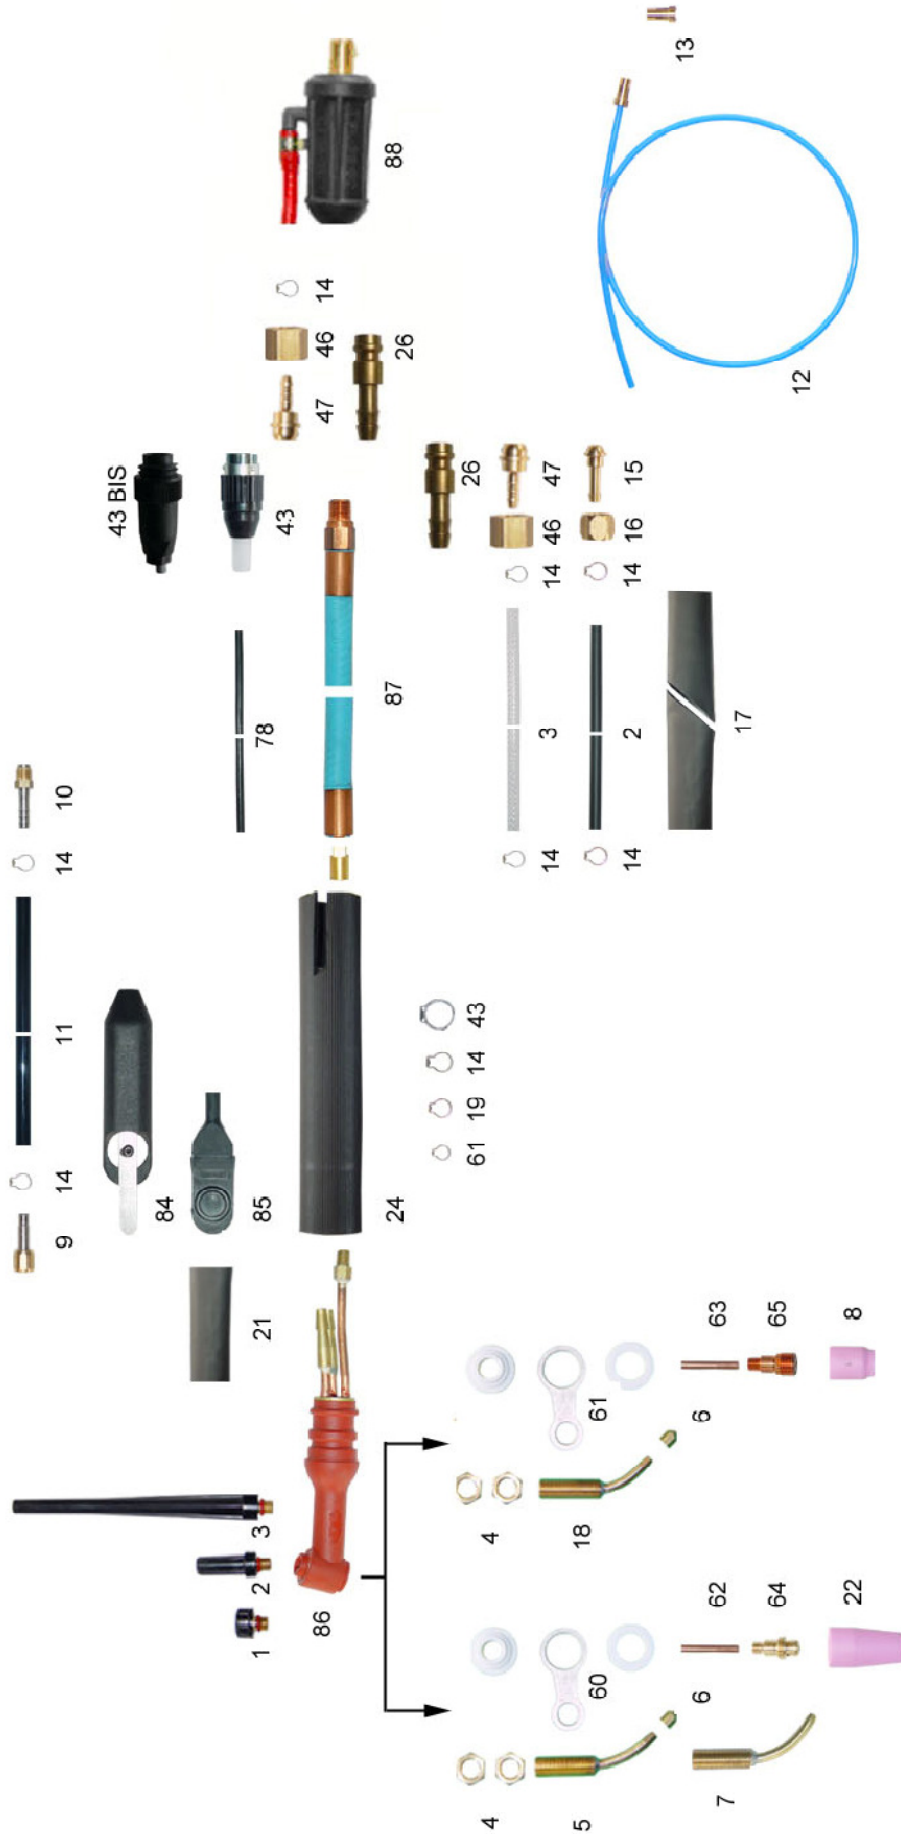

ET 250 REFROIDIE EAU L 4 M

ET 250 REFROIDIE EAU L 4 M					
REP	REF	DESIGNATION	Q	P.U.H.T	P.U.H.T SACHET
1	TP1003	Bouchon court	2	12,41 €	24,83 €
2	TP1002	Bouchon moyen	2	15,21 €	30,42 €
3	TP1020	Bouchon long	2	20,85 €	41,70 €
4	TP6011	Ecrou de réglage	2	2,05 €	4,10 €
5	TP3010	Canne universelle fil Ø 0,6 à 1,2	1	49,30 €	49,30 €
6	TP3514	Tube guide fil Ø 0,6	10	4,10 €	41,00 €
6	TP3515	Tube guide fil Ø 0,8	10	4,10 €	41,00 €
6	TP3516	Tube guide fil Ø 1,0	10	4,10 €	41,00 €
6	TP3517	Tube guide fil Ø 1,2	10	4,10 €	41,00 €
7	TP3010A	Canne universelle alu 10/12	1	49,30 €	49,30 €
8	TP1016	Buse diffuseur Ø 8	5	5,59 €	27,95 €
8	TP1017	Buse diffuseur Ø 9,5	5	5,59 €	27,95 €
8	TP1018	Buse diffuseur Ø 11	5	5,59 €	27,95 €
9	TP3009	Raccord gaine transport	1	14,79 €	14,79 €
10	TP6015	Ecrou tournant pour gaine transport	1	14,79 €	14,79 €
11	TP6010C	Gaine transport guide fil	1	19,00 €	19,00 €
12	TP6012	Guide fil 4m Ø 0,6/0,8	1	42,72 €	42,72 €
12	TP6013	Guide fil 4m Ø 1,0/1,2	1	42,72 €	42,72 €
12	TP6014	Guide fil 4m Ø 1,2/1,4	1	42,72 €	42,72 €
13	TP6037	Cône de serrage guide fil	2	4,75 €	9,51 €
14	TP6043	Collier Ø 9,5	5	0,78 €	3,88 €
15	TP6007	Olive argon 4*7	1	1,55 €	1,55 €
16	TP6008	Ecrou olive argon	1	1,13 €	1,13 €
17	9699	Gaine protectrice au mètre	1	4,42 €	4,42 €
18	TP1019	Canne courte inox 6/8	1	49,30 €	49,30 €
19	TP6019	Collier Ø 8,7	5	0,73 €	3,67 €
20	TP0316	Prise gâchette 5 pôles	1	48,50 €	24,75 €
20 BIS	TP0276	Fiche mâle libre 6+ terre	1	48,50 €	24,75 €
21	TP6030	Gaine isolante corps de torche	1	11,13 €	11,13 €
22	TP5001	Buse Ø 7	5	6,41 €	32,03 €
22	TP5002	Buse Ø 9,5	5	6,41 €	32,03 €
22	TP5003	Buse Ø 11	5	6,41 €	32,03 €
24	TP2213	Manche simple	1	9,56 €	9,56 €
26	TP0145	Raccord rapide mâle	1	3,00 €	3,59 €
60	TP2402C	Bague alu longue+ bagues téflon	1	42,66 €	42,66 €
61	TP2408C	Bague alu courte + bagues téflon	1	42,66 €	42,66 €
43	TP6044	Collier Ø 9/11	5	0,96 €	4,79 €
44	TP1014	Canalisation gaz	1	13,35 €	13,35 €
45	TP1015	Canalisation eau	1	12,52 €	12,52 €
46	TP6041	Ecrou 3/8	1	4,43 €	4,43 €
47	TP6042	Olive eau pour écrou 3/8	1	5,37 €	5,37 €
62	TP6006	Collier Ø 7	5	1,49 €	7,45 €
63	TP1006	Pince Ø 1.6	10	7,31 €	73,13 €
63	TP1021	Pince Ø 2.0	10	7,31 €	73,13 €
63	TP1007	Pince Ø 2.4	10	7,31 €	73,13 €
63	TP1008	Pince Ø 3.0	10	7,31 €	73,13 €
63	TP1022	Pince Ø 3.2	10	7,31 €	73,13 €
64	TP1005	Support de buse	5	18,05 €	90,27 €
65	TP1009	Diffuseur Ø 1.6	2	33,66 €	67,32 €
65	TP1023	Diffuseur Ø 2.0	2	33,66 €	67,32 €
65	TP1010	Diffuseur Ø 2.4	2	33,66 €	67,32 €
65	TP1011	Diffuseur Ø 3.0	2	33,66 €	67,32 €
65	TP1024	Diffuseur Ø 3.2	2	33,66 €	67,32 €
78	TP6001	Câble gâchette L 4 M	1	12,32 €	12,32 €
84	TP6005	Gâchette	1	19,56 €	19,56 €
85	TP6000	Micro contact	1	27,22 €	27,22 €
86	TP2501	Corps de torche ET 250	1	114,52 €	114,52 €
87	TP2502	Canalisation eau électricité 4 M ET 250	1	78,90 €	78,90 €
88	TP4016	Connecteur quart de tour / bloc corps de jonction	1	33,90 €	33,90 €