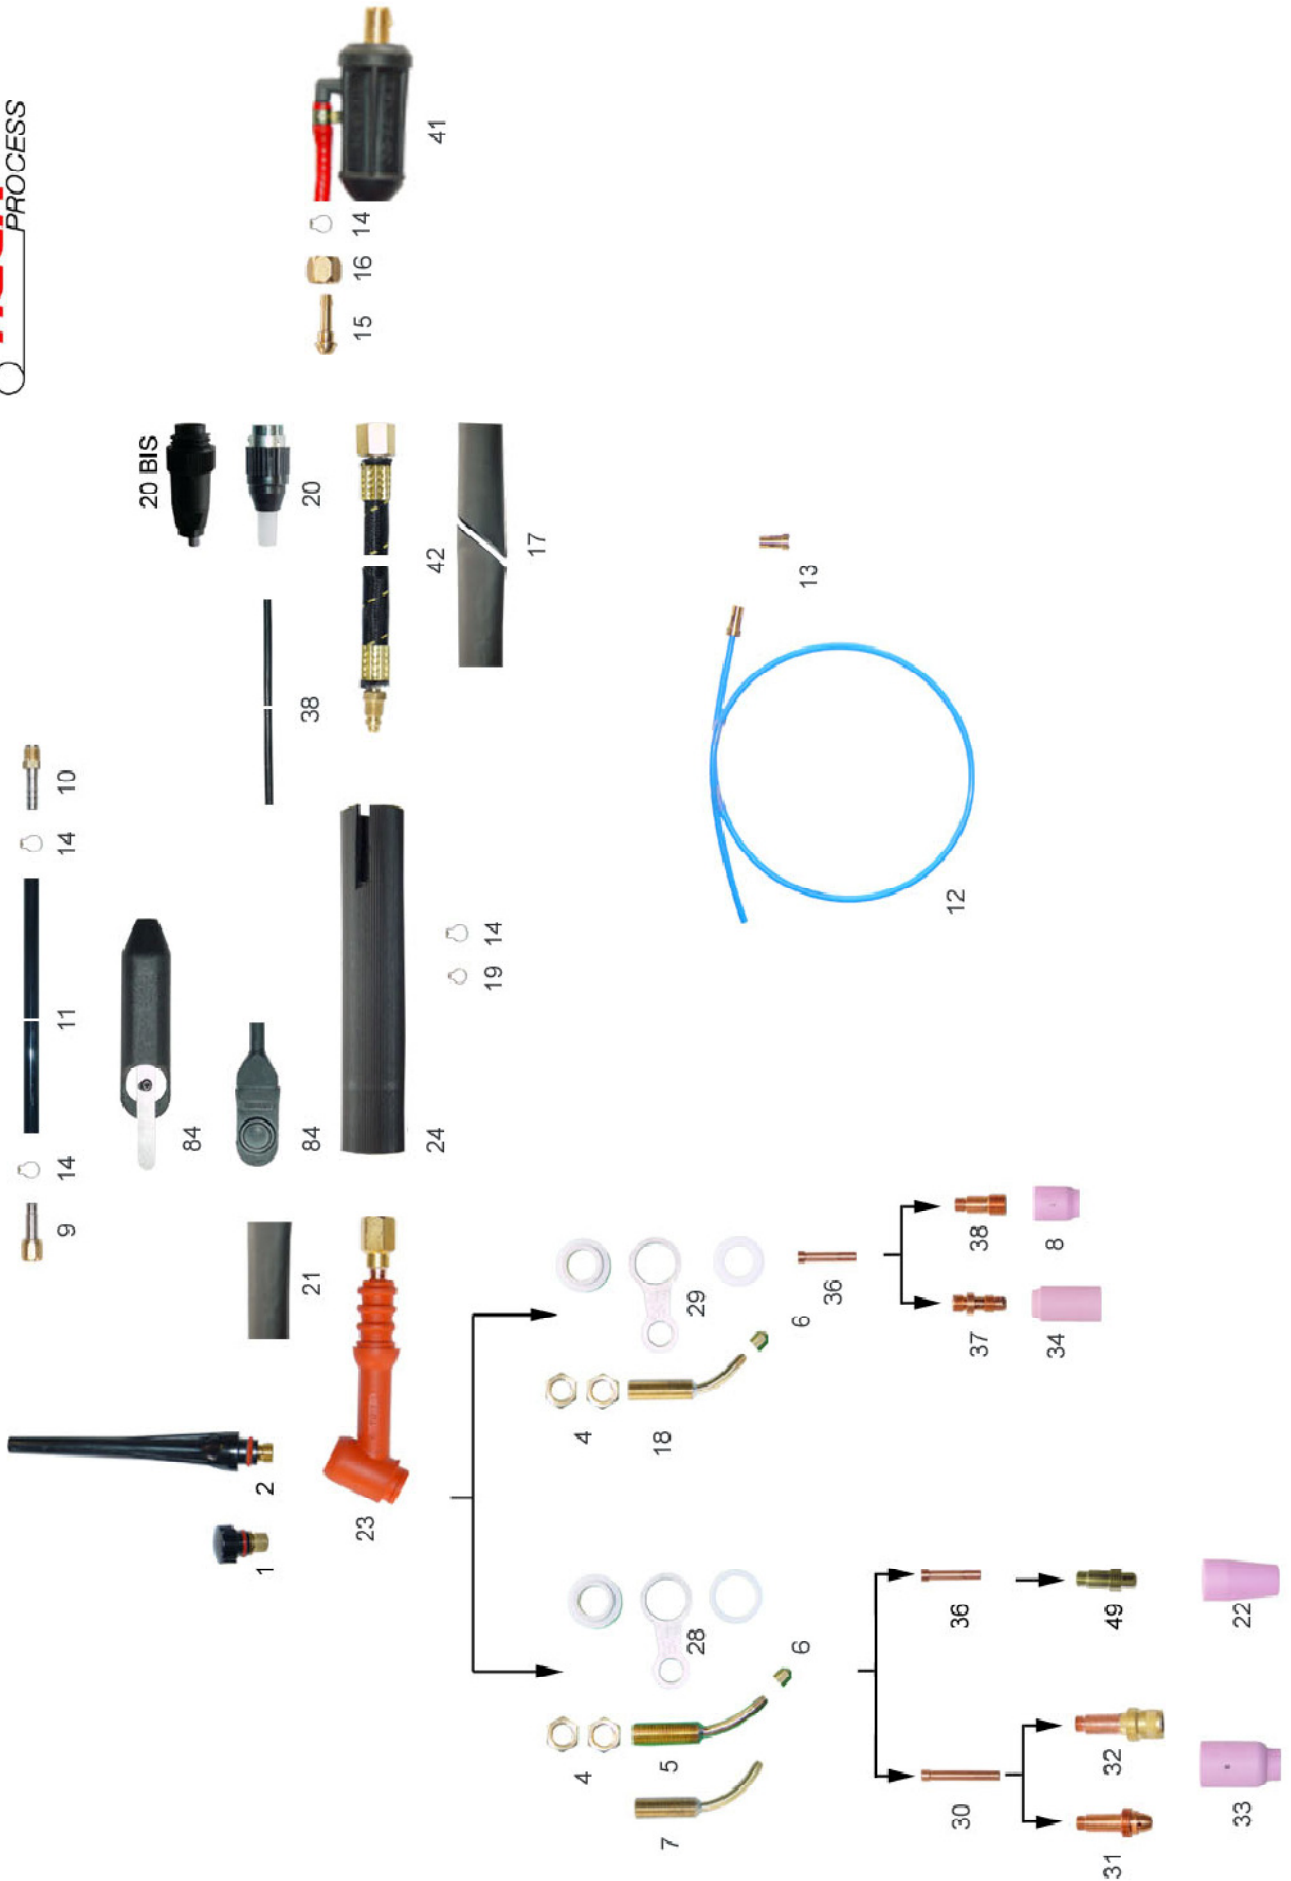

ET 220 REFROIDIE AIR L 4 M

ET 220 AIR L 4 M

REP	REF	DESIGNATION	Q	P.U.H.T	P.U.H.T SACHET
1	TP3502	Bouchon court	2	11,38 €	22,77 €
2	TP3525	Bouchon Long	2	23,43 €	46,86 €
4	TP6011	Ecrou de réglage	2	2,05 €	4,10 €
5	TP3010	Canne universelle fil Ø 0,6 à 1,2	1	49,30 €	49,30 €
6	TP3514	Tube guide fil Ø 0,6	10	4,10 €	41,00 €
6	TP3515	Tube guide fil Ø 0,8	10	4,10 €	41,00 €
6	TP3516	Tube guide fil Ø 1,0	10	4,10 €	41,00 €
6	TP3517	Tube guide fil Ø 1,2	10	4,10 €	41,00 €
7	TP3010A	Canne universelle alu 10/12	1	49,30 €	49,30 €
8	TP1016	Buse diffuseur Ø 8	5	5,59 €	27,95 €
8	TP1017	Buse diffuseur Ø 9.5	5	5,59 €	27,95 €
8	TP1018	Buse diffuseur Ø 11	5	5,59 €	27,95 €
9	TP3009	Raccord gaine transport	1	14,79 €	14,79 €
10	TP6015	Ecrou tournant pour gaine transport	1	14,79 €	14,79 €
11	TP6010C	Gaine transport guide fil	1	19,00 €	19,00 €
12	TP6012	Guide fil 4m Ø 0,6/0,8	1	42,72 €	42,72 €
12	TP6013	Guide fil 4m Ø 1,0/1,2	1	42,72 €	42,72 €
12	TP6014	Guide fil 4m Ø 1,2/1,4	1	42,72 €	42,72 €
13	TP6037	Cône de serrage guide fil	2	4,75 €	9,51 €
14	TP6043	Collier Ø 9,5	5	0,78 €	3,88 €
15	TP6007	Olive argon 4*7	1	1,55 €	1,55 €
16	TP6008	Ecrou olive argon	1	1,13 €	1,13 €
17	9699	Gaine protectrice au mètre	1	4.42 €	4.42 €
18	TP1019	Canne courte inox 6/8	1	49,30 €	49,30 €
19	TP6019	Collier Ø 8,7	5	0,73 €	3,67 €
20	TP0316	Prise gâchette 5 pôles	1	48,50 €	24,75 €
20 BIS	TP0276	Fiche mâle libre 6+ terre	1	48,50 €	24,75 €
21	TP6030	Gaine isolante corps de torche	1	11,13 €	11,13 €
22	TP5001	Buse Ø 7	5	6,41 €	32,05 €
22	TP5002	Buse Ø 9.5	5	6,41 €	32,05 €
22	TP5003	Buse Ø 11	5	6,41 €	32,05 €
23	TP3501	Corps de torche	1	116,28 €	116,28 €
24	TP2213	Poignée ergonomique noir	1	21,59 €	21,59 €
25	TP0312	Rotule arrière	1	11,70 €	11,70 €
28	TP3402C	Bague alu longue + bagues téflon	1	42,66 €	42,66 €
29	TP3408C	Bague alu courte + bagues téflon	1	42,66 €	42,66 €
30	TP3506	Pince Ø 1,6	5	7,88 €	39,42 €
30	TP3507	Pince Ø 2,4	5	7,88 €	39,42 €
30	TP3508	Pince Ø 3,2	5	7,88 €	39,42 €
30	TP3509	Pince Ø 4,0	5	7,88 €	39,42 €
30	TP3510	Pince Ø 4,8	5	7,88 €	39,42 €
31	TP3505	Diffuseur standard	5	24,14 €	120,72 €
32	TP3539	Diffuseur Ø 1.6	5	22,49 €	112,46 €
32	TP3540	Diffuseur Ø 2	5	22,49 €	112,46 €
32	TP3541	Diffuseur Ø 3	5	22,49 €	112,46 €
32	TP3542	Diffuseur Ø 4	5	22,49 €	112,46 €
32	TP3552	Diffuseur Ø 2.4	5	22,49 €	112,46 €
32	TP3592	Diffuseur Ø 3.2	5	22,49 €	112,46 €
33	TP3518	Buse Ø 6	5	6,28 €	31,42 €
33	TP3519	Buse Ø 8	5	6,28 €	31,42 €
33	TP3520	Buse Ø 9,5	5	6,28 €	31,42 €
33	TP3521	Buse Ø 11	5	6,28 €	31,42 €
33	TP3522	Buse Ø 13	5	6,28 €	31,42 €
33	TP3523	Buse Ø 16	5	6,28 €	31,42 €
34	TP2220	Buse Ø 8	5	4,27 €	21,37 €
34	TP2221	Buse Ø 9,5	5	4,27 €	21,37 €
34	TP2222	Buse Ø 11	5	4,27 €	21,37 €
34	TP2223	Buse Ø 13	5	4,27 €	21,37 €
35	TP2530	Support de buse TP	5	8,46 €	42,28 €
36	TP2523	Pince Ø 1,6	5	4,61 €	23,05 €
36	TP2524	Pince Ø 2,4	5	4,61 €	23,05 €
36	TP2525	Pince Ø 3,2	5	4,61 €	23,05 €
36	TP2526	Pince Ø 4,0	5	4,61 €	23,05 €
36	TP2527	Pince Ø 4,8	5	4,61 €	23,05 €
37	TP2543	Diffuseur 1,6	5	21,37 €	106,85 €
37	TP2544	Diffuseur 2.4	5	21,37 €	106,85 €
37	TP2545	Diffuseur 3,2	5	21,37 €	106,85 €
37	TP2546	Diffuseur 4,0	5	21,37 €	106,85 €
37	TP2547	Diffuseur 4,8	5	21,37 €	106,85 €
78	TP6001	Câble gâchette L 4 m	1	12,32 €	12,32 €
39	TP1005L	Support de buse long	5	32,50 €	112,50 €
41	TP0251	Connecteur quart de tour	1	24,69 €	24,69 €
42	TP2011	Canalisation air/ électricité 4 M	1	123,45 €	123,45 €
84	TP6005	Gâchette	1	19,56 €	19,56 €
85	TP6000	Micro contact	1	27,22 €	27,22 €