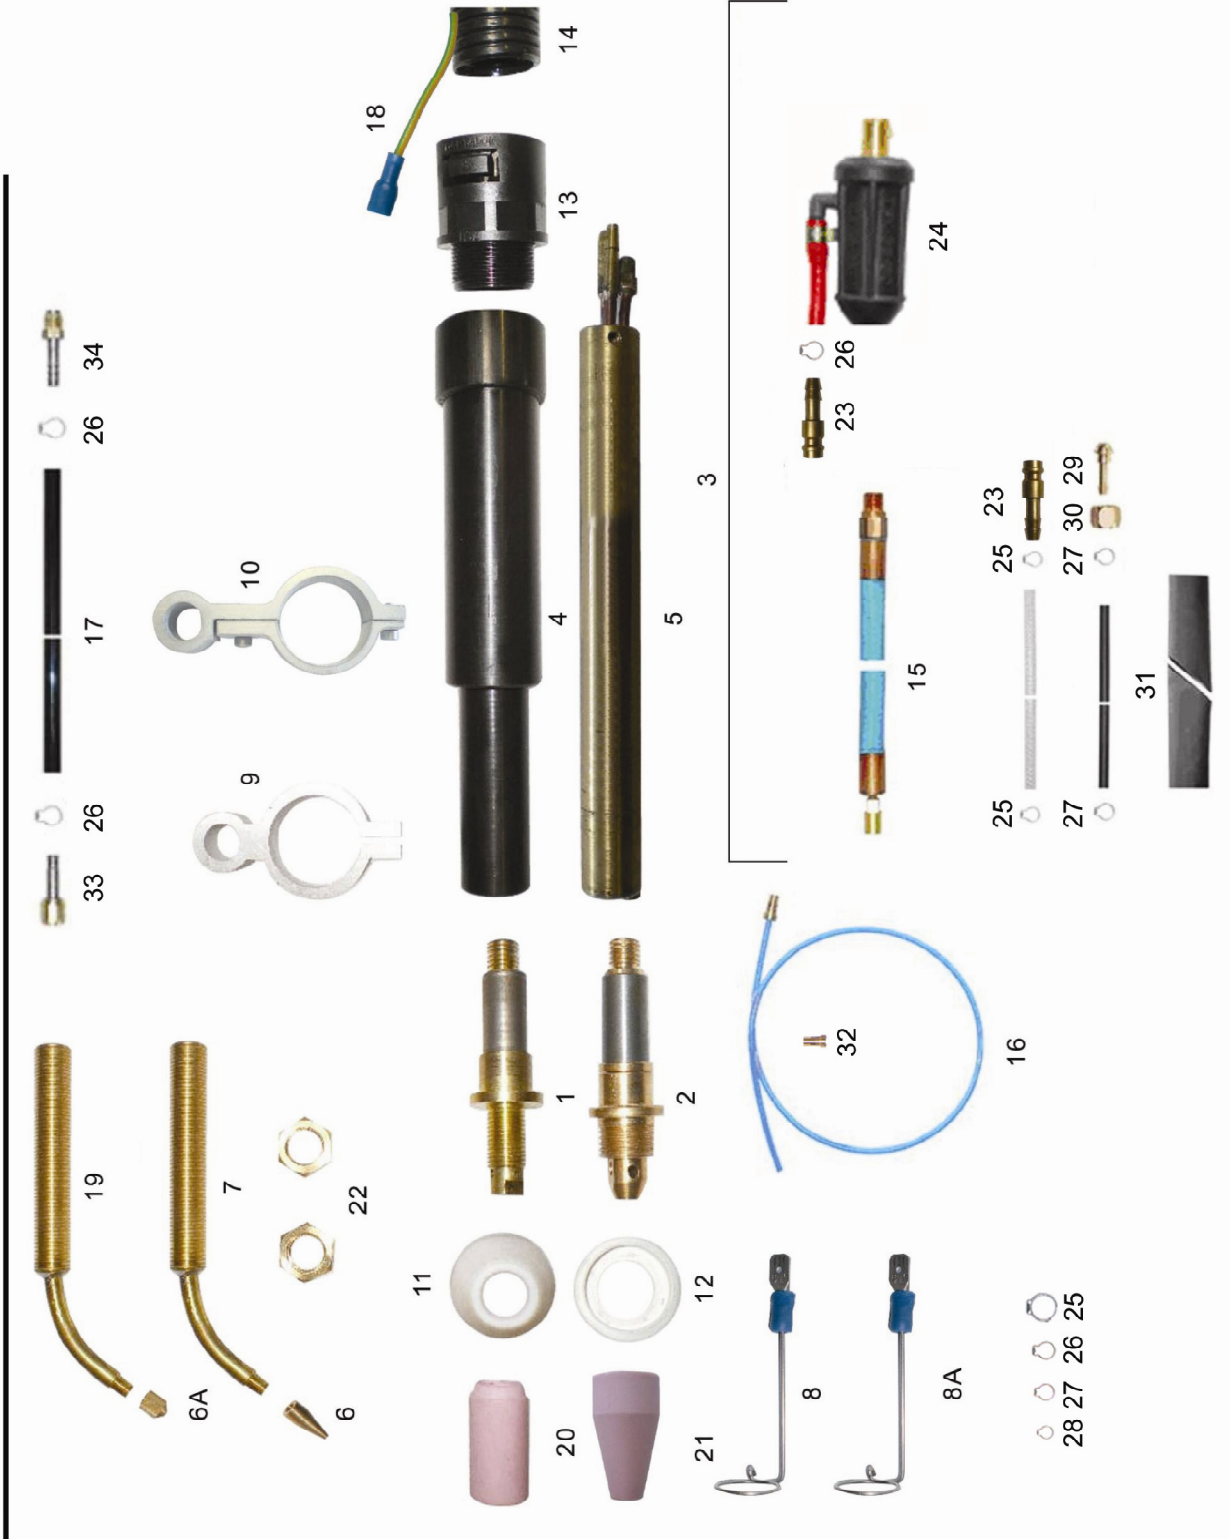

TA500 TORCHE TIG L 4 M

TA 500 TORCHE TIG AUTO 4 M

REP	REF	DESIGNATION	Q	P.U.H.T	P.U.H.T SACHET
0	TA500	Torche TA 500 TIG AUTO L.4m	1	1490.00 €	1490.00 €
1	TR1001	Diffuseur TA 500 à serrage variable buse droite Ø1.6	1	288.48 €	288.48 €
1	TR1002	Diffuseur TA 500 à serrage variable buse droite Ø2	1	288.48 €	288.48 €
1	TR1003	Diffuseur TA 500 à serrage variable buse droite Ø2.4	1	288.48 €	288.48 €
1	TR1004	Diffuseur TA 500 à serrage variable buse droite Ø3	1	288.48 €	288.48 €
1	TR1005	Diffuseur TA 500 à serrage variable buse droite Ø3.2	1	288.48 €	288.48 €
1	TR1006	Diffuseur TA 500 à serrage variable buse conique Ø1.6	1	288.48 €	288.48 €
2	TR1007	Diffuseur TA 500 à serrage variable buse conique Ø2	1	288.48 €	288.48 €
2	TR1008	Diffuseur TA 500 à serrage variable buse conique Ø2.4	1	288.48 €	288.48 €
2	TR1009	Diffuseur TA 500 à serrage variable buse conique Ø3	1	288.48 €	288.48 €
2	TR1010	Diffuseur TA 500 à serrage variable buse conique Ø3.2	1	288.48 €	288.48 €
3	TR1011L4	Faisceau TA 500 TIG L.4 m	1	1470.82 €	1470.82 €
4	TR1012	Manche de torche complet TA 500	1	190.00 €	190.00 €
5	TR1013	Corps de torche TA 500 TIG à serrage variable	1	2800.00 €	2800.00 €
6	TR1014	Guide fil conique TA 500 Ø0.6 laiton	5	15.00 €	75.00 €
6	TR1015	Guide fil conique TA 500 Ø0.8 laiton	5	15.00 €	75.00 €
6	TR1016	Guide fil conique TA 500 Ø1 laiton	5	15.00 €	75.00 €
6	TR1017	Guide fil conique TA 500 Ø1.2 laiton	5	15.00 €	75.00 €
6A	TP3514	Tube guide fil court Ø 0,6	10	4,10 €	41,00 €
6A	TP3515	Tube guide fil court Ø 0,8	10	4,10 €	41,00 €
6A	TP3516	Tube guide fil court Ø 1,0	10	4,10 €	41,00 €
6A	TP3517	Tube guide fil court Ø 1,2	10	4,10 €	41,00 €
7	TR1018	Canne universelle fil Ø 0.6 à 1.2 pour TA 500 entraxe de 38 mm	1	97.45 €	97.45 €
8	TR1019	Epingle HF pour TA 500 buse droite	1	20.00 €	20.00 €
8A	TR1032	Epingle HF pour TA 500 buse conique	1	20.00 €	20.00 €
9	TR1020	Bague alu entraxe 26 mm pour TA 500	1	99.00 €	99.00 €
10	TR1021	Bague alu entraxe 38.7 mm pour TA 500	1	99.00 €	99.00 €
11	TR1022	Bague Teflon isolante pour TA 500	1	30.00 €	30.00 €
12	TR1023	Bague Teflon isolante pour diffuseur buse conique TA 500	1	30.00 €	30.00 €
13	TR1024	Raccord tête de torche à faisceau TA 500	1	30.30 €	30.30 €
14	TP2012	Gaine protectrice Ø 32 pour TA 500 L. 4 m	1	304.75 €	304.75 €
15	TR1026	Canalisation TA 500 4 m	1	60.00 €	60.00 €
16	TP6012	Gaine guide fil Teflon TA 500 Ø 0.6 / 0.8	1	42.72 €	42.72 €
16	TP6013	Gaine guide fil Teflon TA 500 Ø 1/ 1.2	1	42.72 €	42.72 €
17	TR1029	Gaine transport guide fil TA 500	1	68.52 €	68.52 €
18	TR1030	Fil de retour HF TA 500	1	22.00 €	22.00 €
19	TR1031	Canne universelle fil Ø 0.6 à 1.2 pour TA 500 entraxe 26 mm	1	97.45 €	97.45 €
20	TP2219	Buse droite Ø6	3	4.27 €	12.81 €
20	TP2220	Buse droite Ø8	3	4.27 €	12.81 €
20	TP2221	Buse droite Ø9.5	3	4.27 €	12.81 €
20	TP2222	Buse droite Ø11	3	4.27 €	12.81 €
20	TP2223	Buse droite Ø13	3	4.27 €	12.81 €
21	TR5001	Buse droite Ø7	3	6.41 €	19.23 €
21	TR5002	Buse droite Ø9.5	3	6.41 €	19.23 €
21	TR5003	Buse droite Ø11	3	6.41 €	19.23 €
22	TP6011	Ecrou de serrage	2	2.05 €	4.10 €
23	TP0145	Raccord rapide male eau	2	3.00 €	6.00 €
24	TP0251	Connecteur quart de tour	1	24,69 €	24,69 €
25	TP6044	Collier Ø 8/11	5	0,96 €	4,79 €
26	TP6043	Collier Ø 9,5	5	0,78 €	3,88 €
27	TP6019	Collier Ø 8.7	5	0,73 €	3,67 €
28	TP6006	Collier Ø 7	5	1,49 €	7,45 €
29	TP6007	Olive argon 4*7	1	1,55 €	1,55 €
30	TP6008	Ecrou olive argon	1	1,13 €	1,13 €
31	9699	Gaine protectrice au mètre	1	4.42 €	4.42 €
32	TP1015	Canalisation eau	1	12,52 €	12,52 €
33	TP3009	Raccord gaine de transport	1	14,79 €	14,79 €
34	TP6015	Ecrou tournant pour gaine transport	1	14,79 €	14,79 €