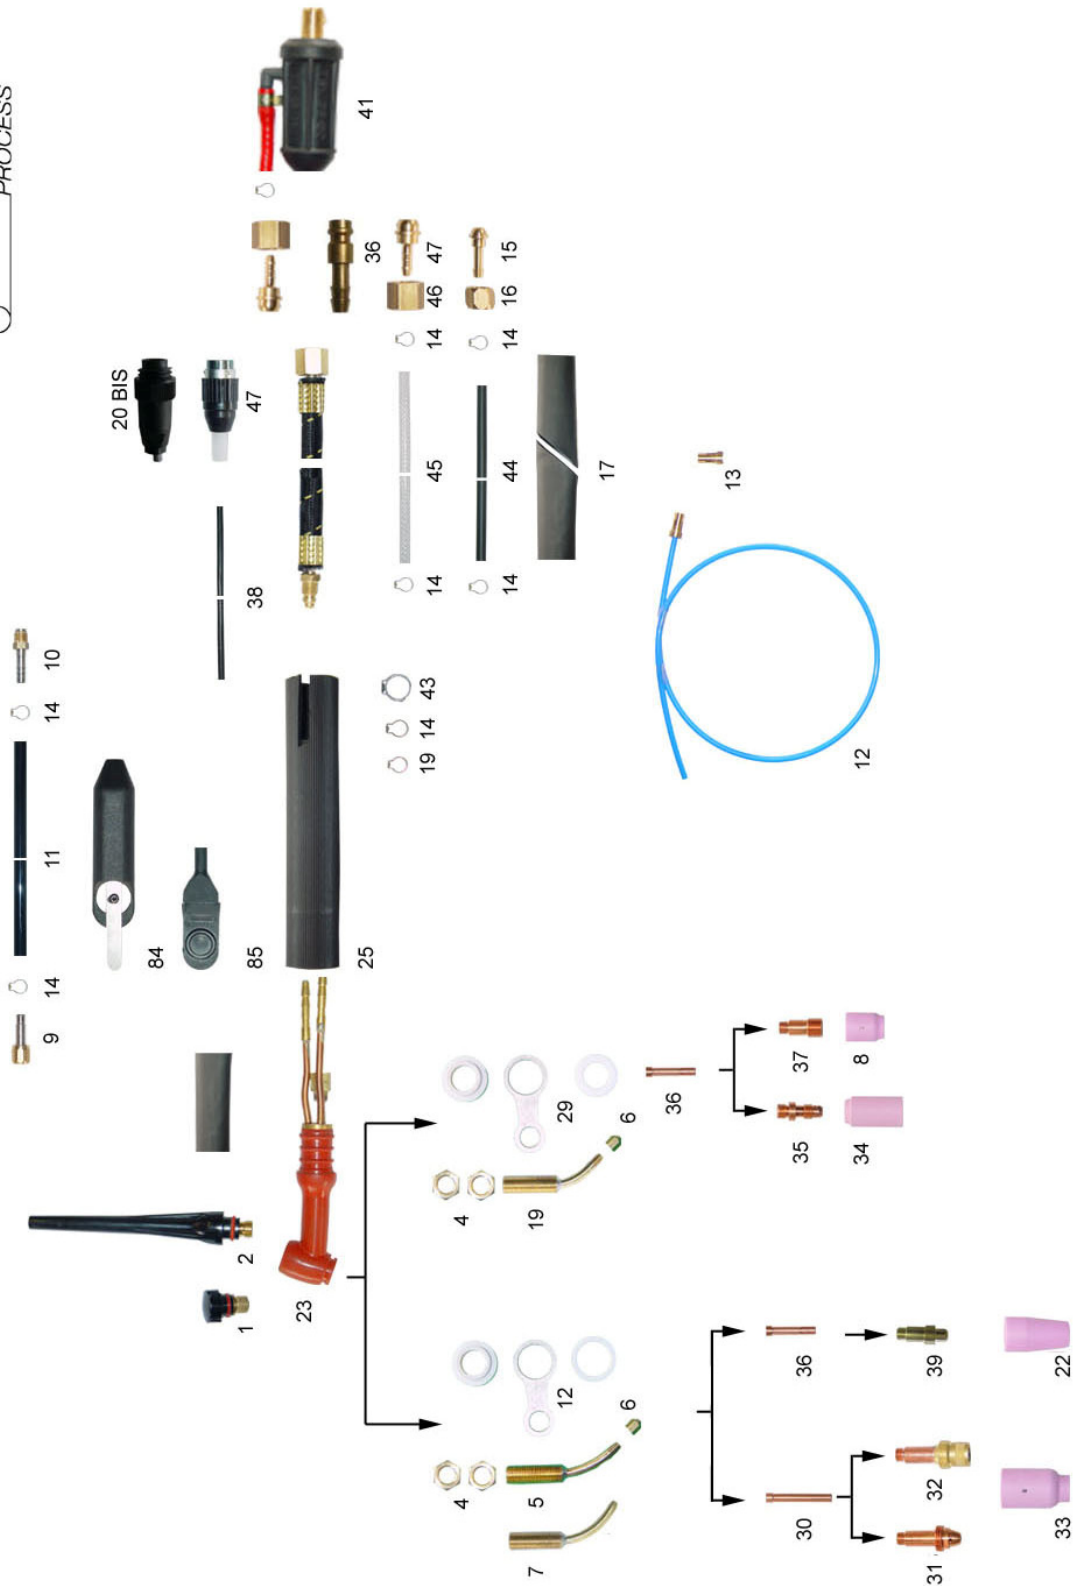

ET 350 REFROIDIE EAU L 4 M

ET 350 REFROIDIE EAU L 4 M						
REP	REF	DESIGNATION	Q	P.U.H.T	P.U.H.T SACHET	
1	TP3502	Bouchon court	2	11,38 €	22,77 €	
2	TP3525	Bouchon Long	2	23,43 €	46,86 €