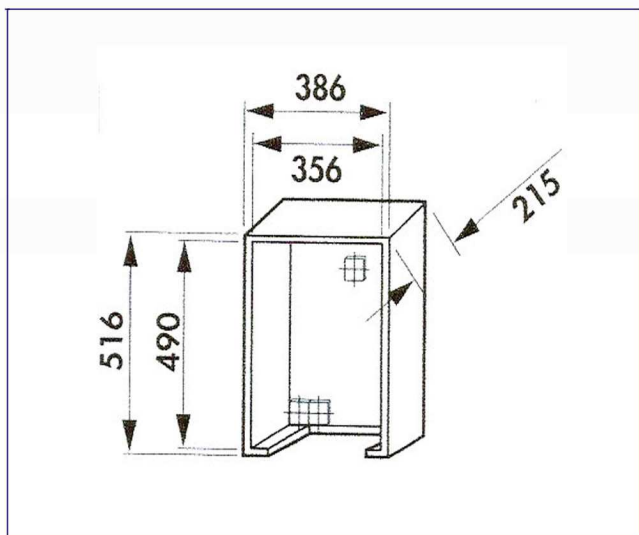

## Coquille pour COFFRET GAZ-ELEC SIMPLE S20

Nomenclature Enedis : 1327027

Matériau : ciment renforcé en fibre de verre (CCV) - Poids : 17 Kg