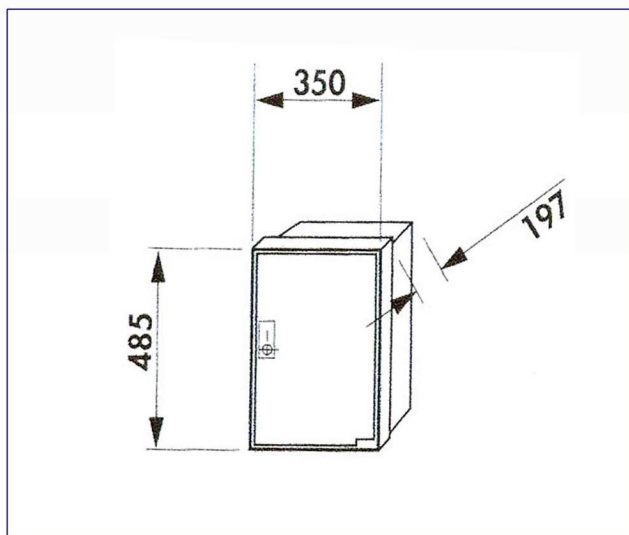

## Coquille pour COFFRET GAZ-ELEC SIMPLE S20

Nomenclature Enedis : 1327027

Matériau : ciment renforcé en fibre de verre (CCV) - Poids : 17 Kg